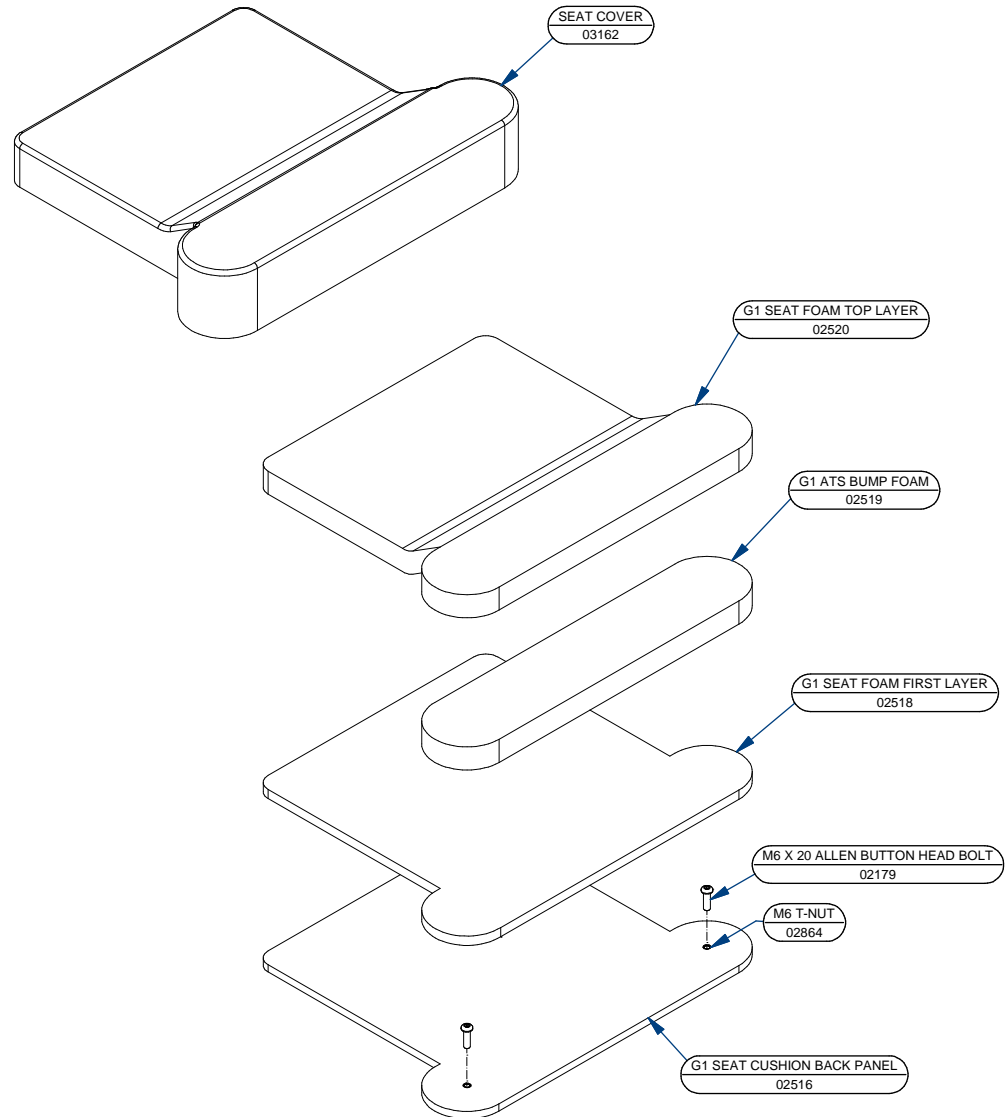

03011	WMSSG1-P-01 MID-FRAME ASSEMBLY
03013	WMSSG1-P-01 SEAT SUPPORT ASSEMBLY
03033	WMSSG1-P-01 ADJUSTABLE FRAME ASSEMBLY
03181	WMSSG1-P-01 FRAME BASE/WHEELS ASSEMBLY

03005 WMSSG1-P-01 FRAME BASE ASSEMBLY

HEADREST COVER
03161

6 MM PLAIN WASHER OD 20 MM
03010

M6 X 30 ALLEN BUTTON HEAD BOLT
02251

M6 T-NUT
02864

HR SM TOP FOAM
03050

HR SM CENTRAL WEDGE
03049

SIDE FOAM WEDGE RIGHT
03057

SIDE FOAM WEDGE LEFT
03048