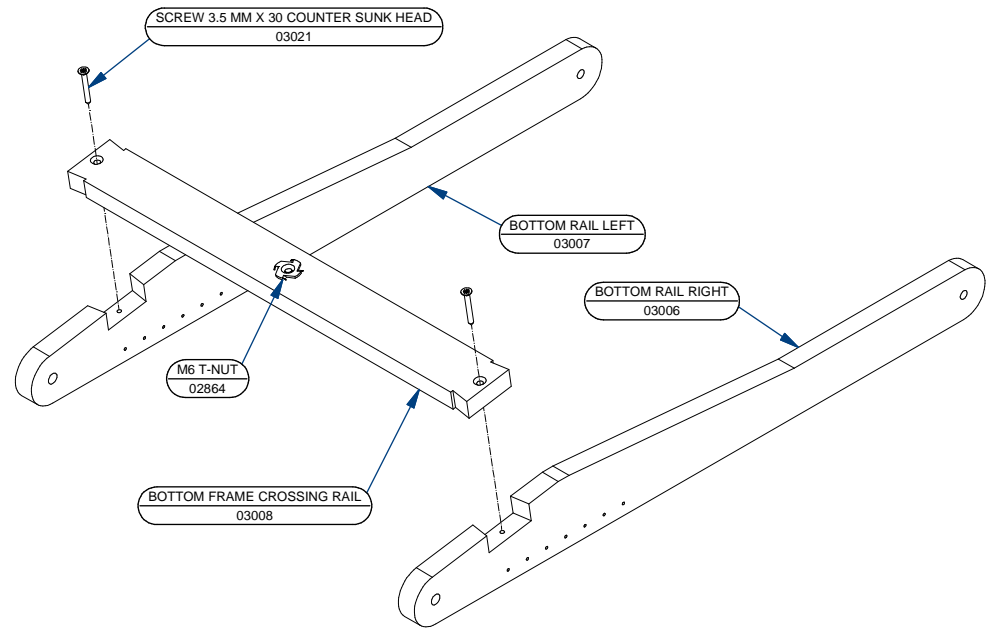

03011	WMSSG1-P-01 MID-FRAME ASSEMBLY
03013	WMSSG1-P-01 SEAT SUPPORT ASSEMBLY
03033	WMSSG1-P-01 ADJUSTABLE FRAME ASSEMBLY
03181	WMSSG1-P-01 FRAME BASE/WHEELS ASSEMBLY

03005 WMSSG1-P-01 FRAME BASE ASSEMBLY

HEADREST COVER
03161

6 MM PLAIN WASHER OD 20 MM
03010

M6 X 30 ALLEN BUTTON HEAD BOLT
02251

M6 T-NUT
02864

HR SM TOP FOAM
03050

HR SM CENTRAL WEDGE
03049

SIDE FOAM WEDGE RIGHT
03057

SIDE FOAM WEDGE LEFT
03048