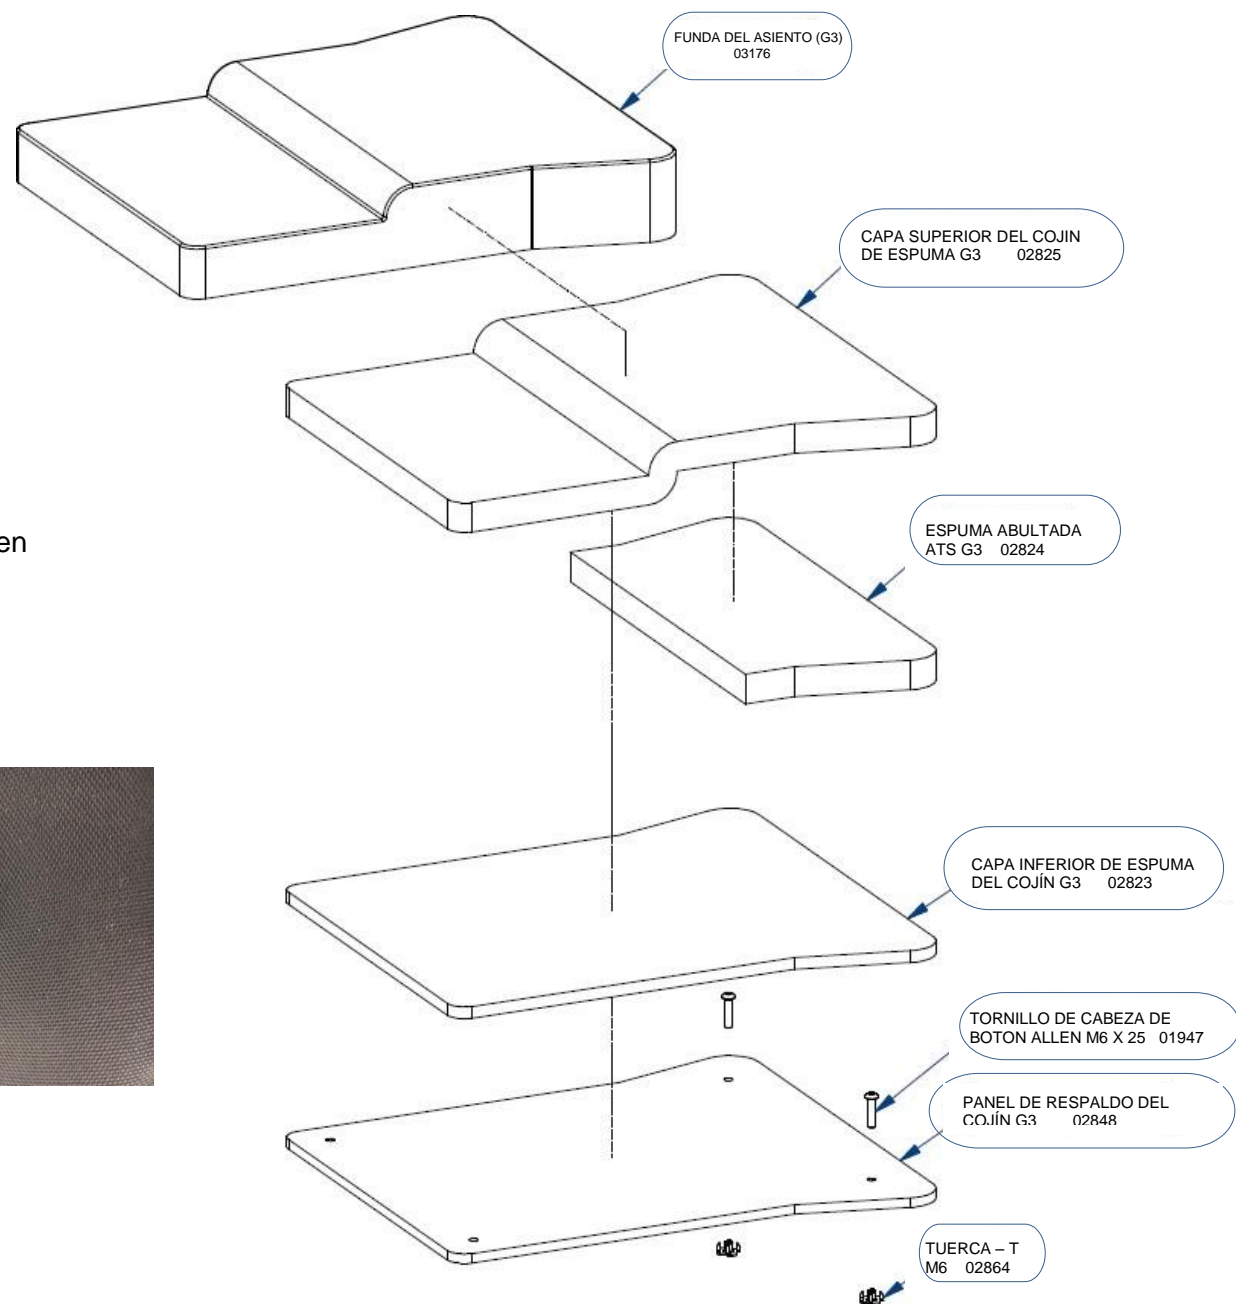

## ensamble de cojin de asiento-MotiGo

Parte no: Mediana - 02292

Grande - 02822

Cojin con barra pre-isquial ajustable dentro de una funda lavable resistente al agua.

Nuevo cojín y funda fácil de remover, para facilitar el ajuste apropiado en el centro de servicio y la limpieza regular durante el uso normal.

\* Se muestra la ilustración del cojín de talla grande