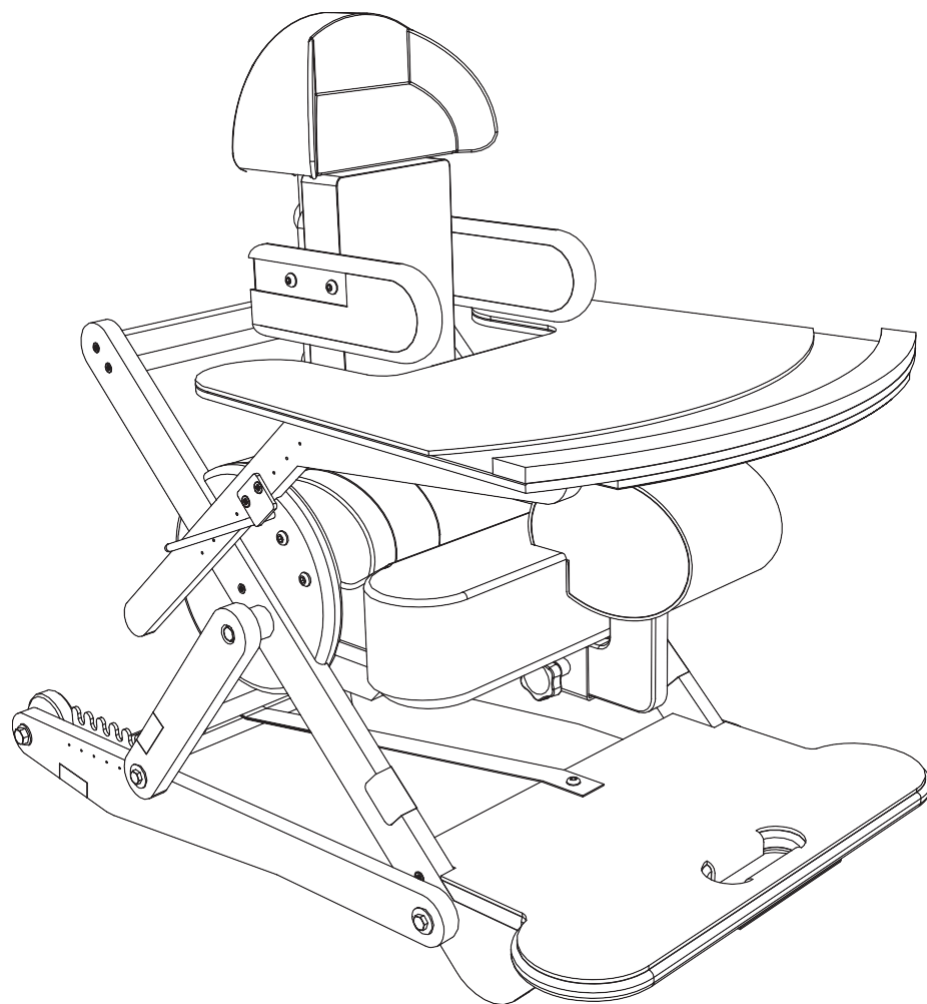

ASIENTO DE POSICIONAMIENTO MOTI START

MANUAL DE ENSAMBLE

Asiento Posicionador – Ensamble del marco

2
(no a escala)

6

Asiento Posicionador – Ensamble del marco

2

Asiento Posicionador – Ensamble del marco

2

Asiento Posicionador – Ensamble de correa del tobillo

Asiento Posicionador – Ensamble del Soporte Lateral de Tronco

4

Asiento Posicionador – Ensamble del Reposacabeza

4
(No a escala)

2

Asiento Posicionador – Ensamble de correa de hombros

1

(No a escala)

Asiento Posicionador – Ensamble de correa de hombros

1

Asiento Posicionador – Ensamble de correa de pelvis

2

2

Posición atrás

Asiento Posicionador – Ensamble correa de traslado

Silla de ruedas Moti Start – Ajuste de Partes

Ajuste - Altura de respaldo

Posición más alta

Posición más baja

Ajuste – Longitud de correa de hombro y pelvis