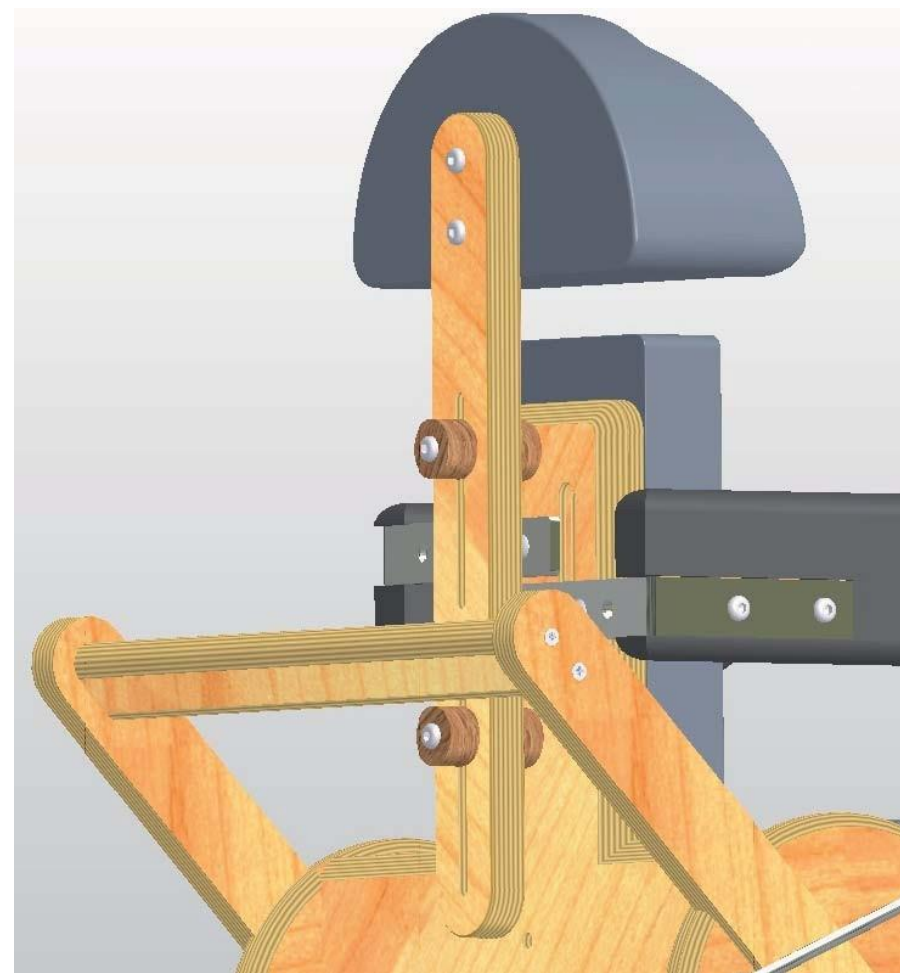

ASIENTO DE POSICIONAMIENTO MOTI START

MANUAL DE ENSAMBLE

Asiento Posicionador – Ensamble del marco

2
(no a escala)

6

Asiento Posicionador – Ensamble del marco

2

Asiento Posicionador – Ensamble del marco

2

Asiento Posicionador – Ensamble de correa del tobillo

Asiento Posicionador – Ensamble del Soporte Lateral de Tronco

4

Asiento Posicionador – Ensamble del Reposacabeza

4
(No a escala)

2

Asiento Posicionador – Ensamble de correa de hombros

1

(No a escala)

Asiento Posicionador – Ensamble de correa de hombros

1

Asiento Posicionador – Ensamble de correa de pelvis

2

2

Posición atrás

Asiento Posicionador – Ensamble correa de traslado

Silla de ruedas Moti Start – Ajuste de Partes

Ajuste - Altura de respaldo

Posición más alta

Posición más baja

Ajuste – Longitud de correa de hombro y pelvis