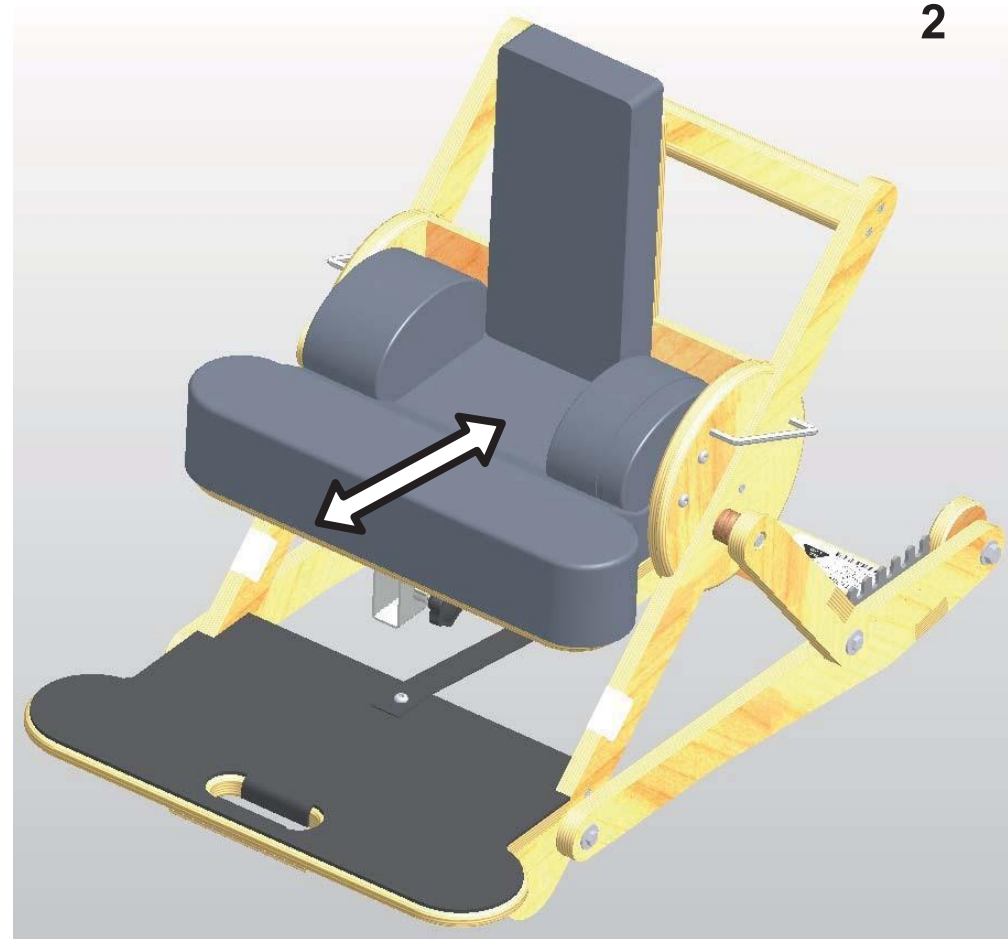

ASIENTO DE POSICIONAMIENTO MOTI START

MANUAL DE ENSAMBLE

Asiento Posicionador – Ensamble del marco

2
(no a escala)

6

Asiento Posicionador – Ensamble del marco

2

Asiento Posicionador – Ensamble del marco

2

Asiento Posicionador – Ensamble de correa del tobillo

Asiento Posicionador – Ensamble del Soporte Lateral de Tronco

4

Asiento Posicionador – Ensamble del Reposacabeza

4
(No a escala)

2

Asiento Posicionador – Ensamble de correa de hombros

1

(No a escala)

Asiento Posicionador – Ensamble de correa de hombros

1

Asiento Posicionador – Ensamble de correa de pelvis

2

2

Posición atrás

Asiento Posicionador – Ensamble correa de traslado

Silla de ruedas Moti Start – Ajuste de Partes

Ajuste - Altura de respaldo

Posición más alta

Posición más baja

Ajuste – Longitud de correa de hombro y pelvis