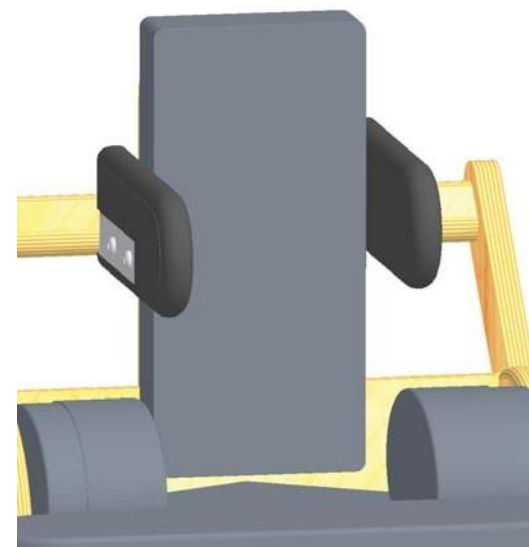

Posición más alta

Posición más baja

Ajuste – Posiciones de la correa de tobillo

Ajuste – Soporte Lateral de Tronco posición adelante / atrás

Posición hacia atrás

Posición hacia adelante

Ajuste – Altura Soporte Lateral de Tronco

Posición más alta

Posición más baja

Ajuste- Ancho Soporte Lateral de Tronco

Posición más estrecha

Posición más amplia

Ajuste- Bandeja posición adelante / atrás

1. Posición atrás

2. Posición adelante

Ajuste – Altura de bandeja

Posición más alta

Posición más baja

Adjustment – Bandeja recortada ancho y longitud

Ajuste - Ancho y ángulo abductor de rodilla

Ajuste - Ángulo de inclinación en el espacio