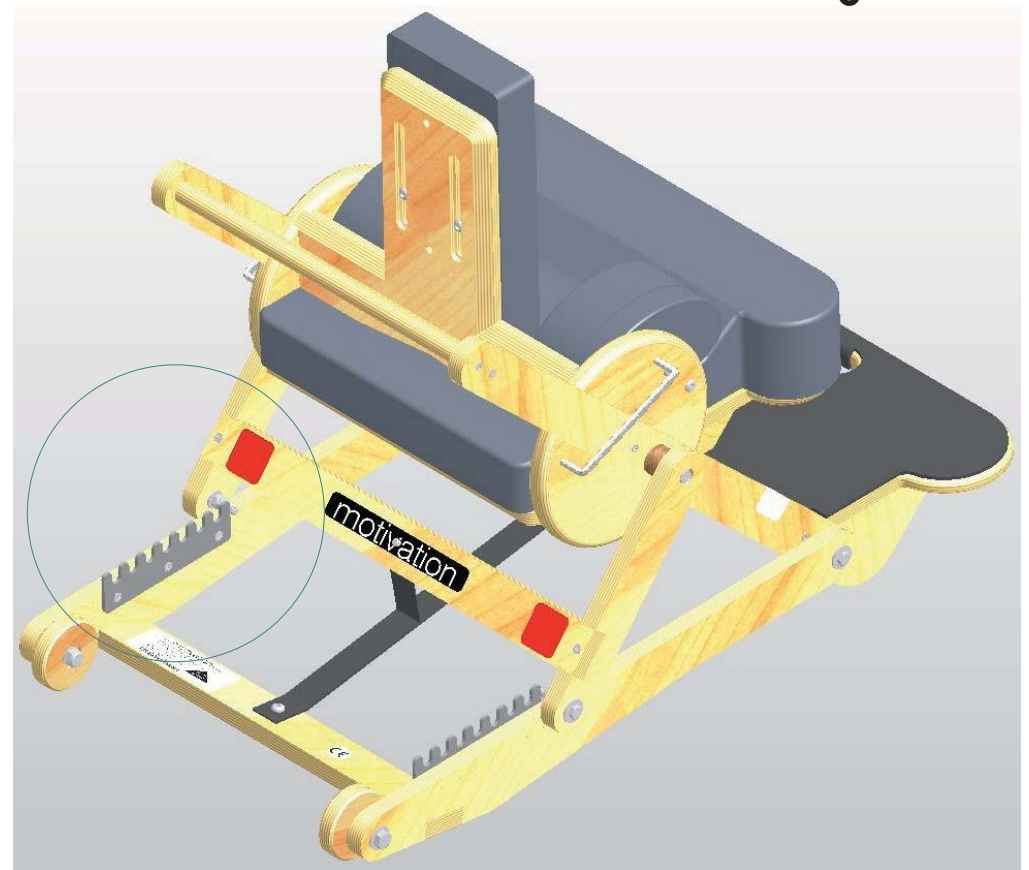

ASIENTO DE POSICIONAMIENTO MOTI START

MANUAL DE ENSAMBLE

Asiento Posicionador – Ensamble del marco

2
(no a escala)

6

Asiento Posicionador – Ensamble del marco

2

Asiento Posicionador – Ensamble del marco

2

Asiento Posicionador – Ensamble de correa del tobillo

Asiento Posicionador – Ensamble del Soporte Lateral de Tronco

4

Asiento Posicionador – Ensamble del Reposacabeza

4
(No a escala)

2

Asiento Posicionador – Ensamble de correa de hombros

1

(No a escala)

Asiento Posicionador – Ensamble de correa de hombros

1

Asiento Posicionador – Ensamble de correa de pelvis

2

2

Posición atrás

Asiento Posicionador – Ensamble correa de traslado

Silla de ruedas Moti Start – Ajuste de Partes

Ajuste - Altura de respaldo

Posición más alta

Posición más baja

Ajuste – Longitud de correa de hombro y pelvis