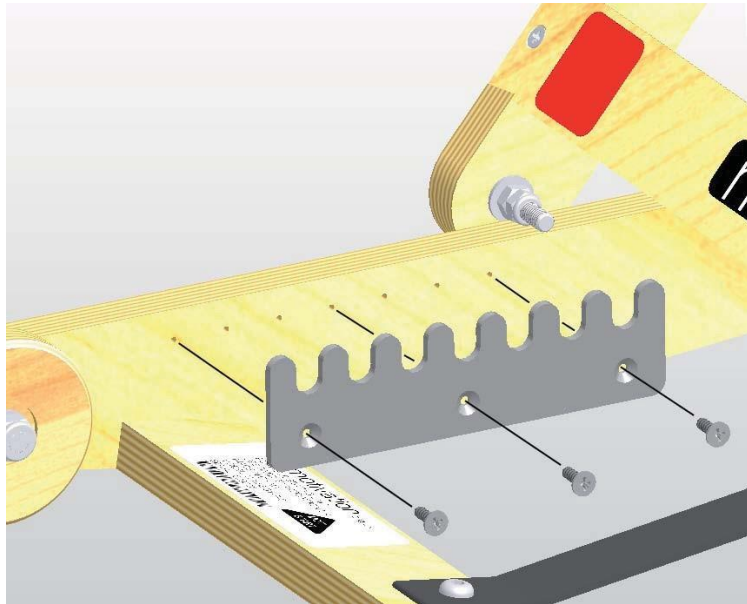

ASIENTO DE POSICIONAMIENTO MOTI START

MANUAL DE ENSAMBLE

Asiento Posicionador – Ensamble del marco

2
(no a escala)

6

Asiento Posicionador – Ensamble del marco

2

Asiento Posicionador – Ensamble del marco

2

Asiento Posicionador – Ensamble de correa del tobillo

Asiento Posicionador – Ensamble del Soporte Lateral de Tronco

4

Asiento Posicionador – Ensamble del Reposacabeza

4
(No a escala)

2

Asiento Posicionador – Ensamble de correa de hombros

1

(No a escala)

Asiento Posicionador – Ensamble de correa de hombros

1

Asiento Posicionador – Ensamble de correa de pelvis

2

2

Posición atrás

Asiento Posicionador – Ensamble correa de traslado

Silla de ruedas Moti Start – Ajuste de Partes

Ajuste - Altura de respaldo

Posición más alta

Posición más baja

Ajuste – Longitud de correa de hombro y pelvis