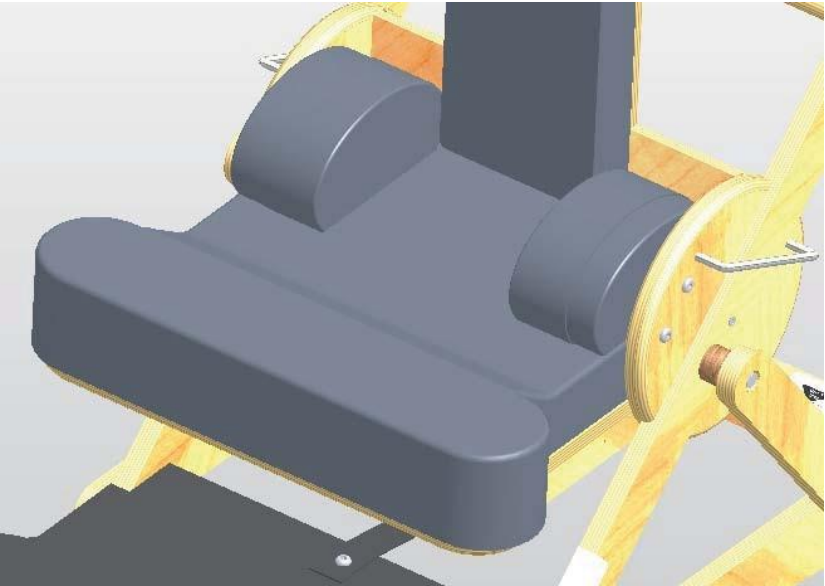

Asiento Posicionador – Ensamble correa de traslado

Silla de ruedas Moti Start – Ajuste de Partes

Ajuste - Altura de respaldo

Posición más alta

Posición más baja

Ajuste – Longitud de correa de hombro y pelvis

Correa de Hombros

Correa de Pelvis

Ajuste - Longitud de la **barra pre- izquial**

Longitud más corta

Longitud más larga

Ajuste – Longitud del asiento

Longitud más larga

Longitud más corta