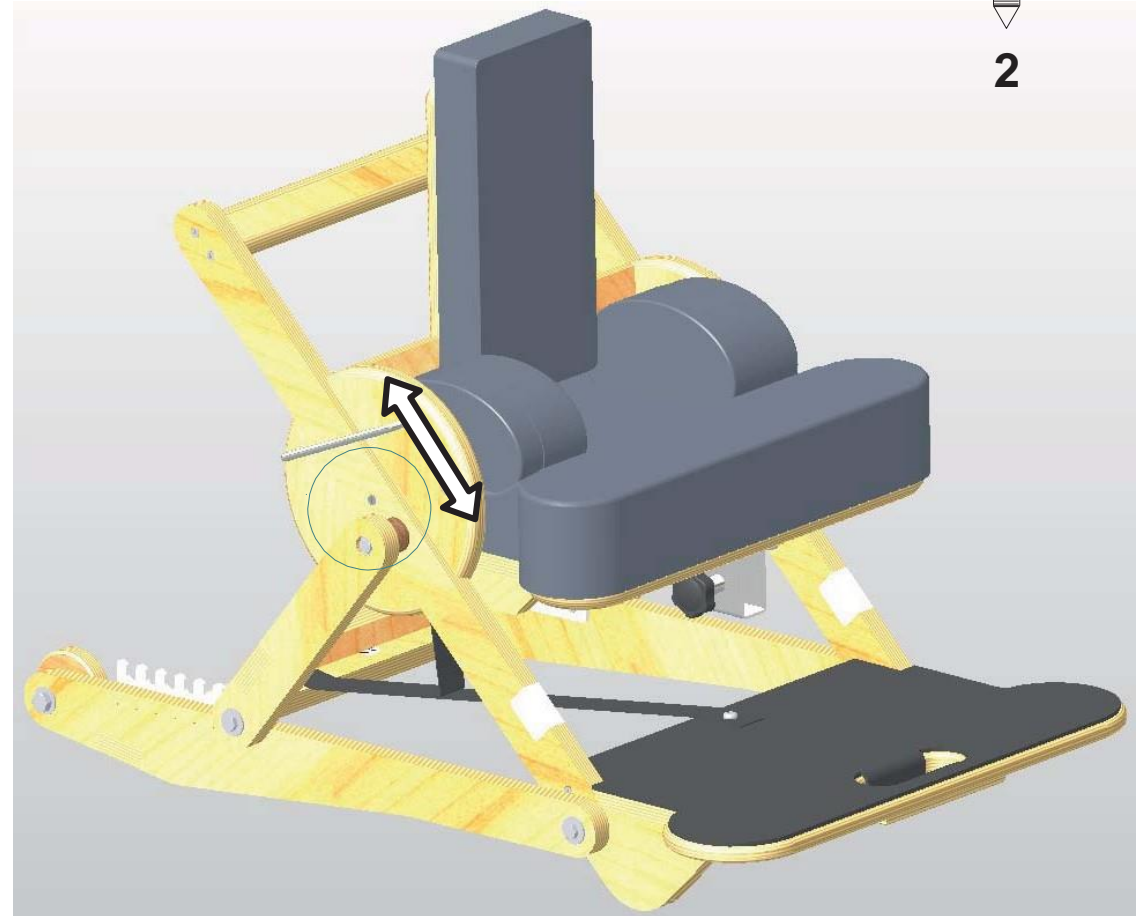

ASIENTO DE POSICIONAMIENTO MOTI START

MANUAL DE ENSAMBLE

Asiento Posicionador – Ensamble del marco

2
(no a escala)

6

Asiento Posicionador – Ensamble del marco

2

Asiento Posicionador – Ensamble del marco

2

Asiento Posicionador – Ensamble de correa del tobillo

Asiento Posicionador – Ensamble del Soporte Lateral de Tronco

4

Asiento Posicionador – Ensamble del Reposacabeza

4
(No a escala)

2

Asiento Posicionador – Ensamble de correa de hombros

1

(No a escala)

Asiento Posicionador – Ensamble de correa de hombros

1

Asiento Posicionador – Ensamble de correa de pelvis

2

2

Posición atrás

Asiento Posicionador – Ensamble correa de traslado

Silla de ruedas Moti Start – Ajuste de Partes

Ajuste - Altura de respaldo

Posición más alta

Posición más baja

Ajuste – Longitud de correa de hombro y pelvis