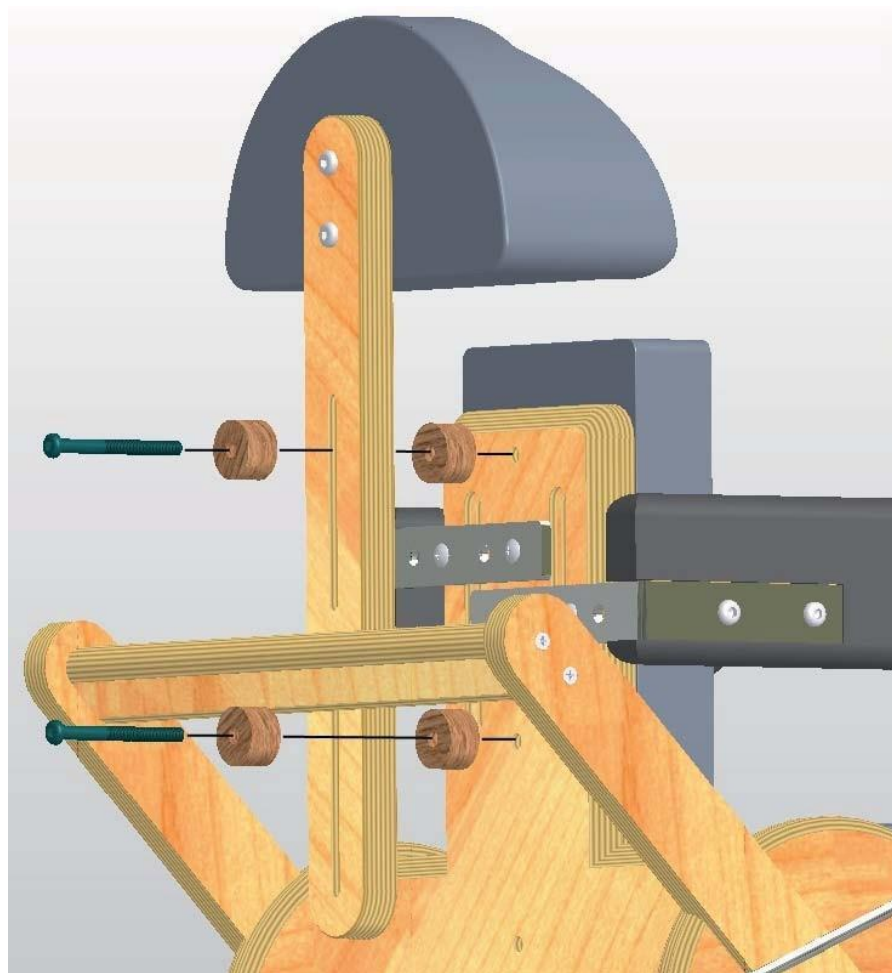

ASIENTO DE POSICIONAMIENTO MOTI START

MANUAL DE ENSAMBLE

Asiento Posicionador – Ensamble del marco

2
(no a escala)

6

Asiento Posicionador – Ensamble del marco

2

Asiento Posicionador – Ensamble del marco

2

Asiento Posicionador – Ensamble de correa del tobillo

Asiento Posicionador – Ensamble del Soporte Lateral de Tronco

4

Asiento Posicionador – Ensamble del Reposacabeza

4
(No a escala)

2

Asiento Posicionador – Ensamble de correa de hombros

1

(No a escala)

Asiento Posicionador – Ensamble de correa de hombros

1

Asiento Posicionador – Ensamble de correa de pelvis

2

2

Posición atrás

Asiento Posicionador – Ensamble correa de traslado

Silla de ruedas Moti Start – Ajuste de Partes

Ajuste - Altura de respaldo

Posición más alta

Posición más baja

Ajuste – Longitud de correa de hombro y pelvis