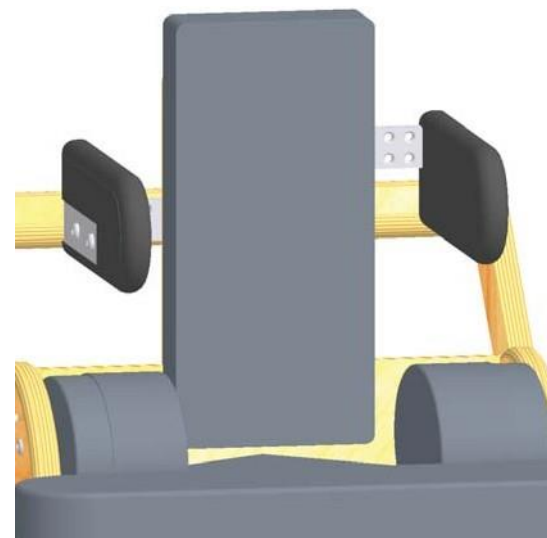

Posición más alta

Posición más baja

Ajuste – Posiciones de la correa de tobillo

Ajuste – Soporte Lateral de Tronco posición adelante / atrás

Posición hacia atrás

Posición hacia adelante

Ajuste – Altura Soporte Lateral de Tronco

Posición más alta

Posición más baja

Ajuste- Ancho Soporte Lateral de Tronco

Posición más estrecha

Posición más amplia

Ajuste- Bandeja posición adelante / atrás

1. Posición atrás

2. Posición adelante

Ajuste – Altura de bandeja

Posición más alta

Posición más baja

Adjustment – Bandeja recortada ancho y longitud

Ajuste - Ancho y ángulo abductor de rodilla

Ajuste - Ángulo de inclinación en el espacio