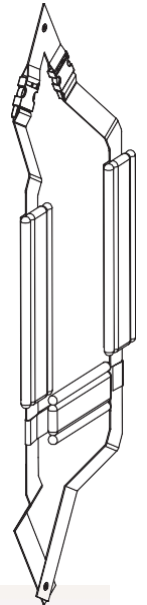

ASIENTO DE POSICIONAMIENTO MOTI START

MANUAL DE ENSAMBLE

Asiento Posicionador – Ensamble del marco

2
(no a escala)

6

Asiento Posicionador – Ensamble del marco

2

Asiento Posicionador – Ensamble del marco

2

Asiento Posicionador – Ensamble de correa del tobillo

Asiento Posicionador – Ensamble del Soporte Lateral de Tronco

4

Asiento Posicionador – Ensamble del Reposacabeza

4
(No a escala)

2

Asiento Posicionador – Ensamble de correa de hombros

1

(No a escala)

Asiento Posicionador – Ensamble de correa de hombros

1

Asiento Posicionador – Ensamble de correa de pelvis

2

2

Posición atrás

Asiento Posicionador – Ensamble correa de traslado

Silla de ruedas Moti Start – Ajuste de Partes

Ajuste - Altura de respaldo

Posición más alta

Posición más baja

Ajuste – Longitud de correa de hombro y pelvis