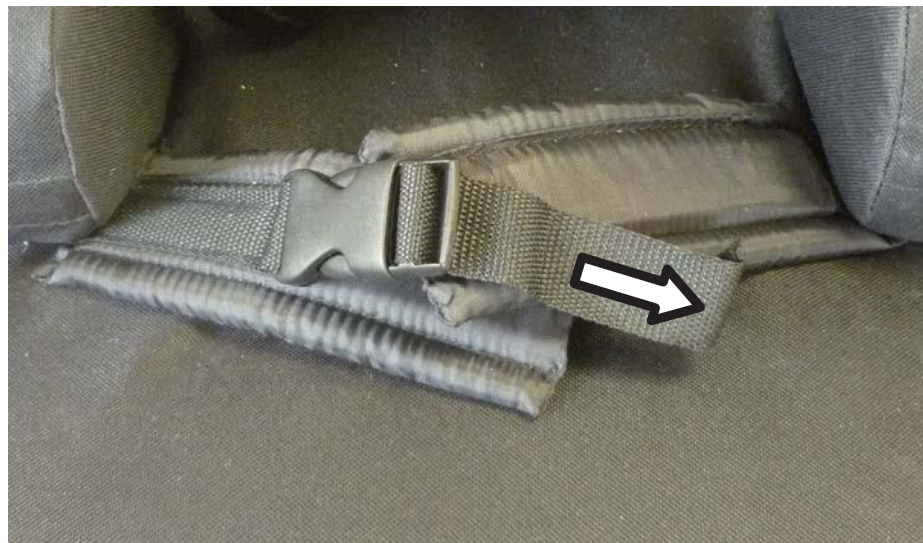

Asiento Posicionador – Ensamble correa de traslado

Silla de ruedas Moti Start – Ajuste de Partes

Ajuste - Altura de respaldo

Posición más alta

Posición más baja

Ajuste – Longitud de correa de hombro y pelvis

Correa de Hombros

Correa de Pelvis

Ajuste - Longitud de la **barra pre- izquial**

Longitud más corta

Longitud más larga

Ajuste – Longitud del asiento

Longitud más larga

Longitud más corta