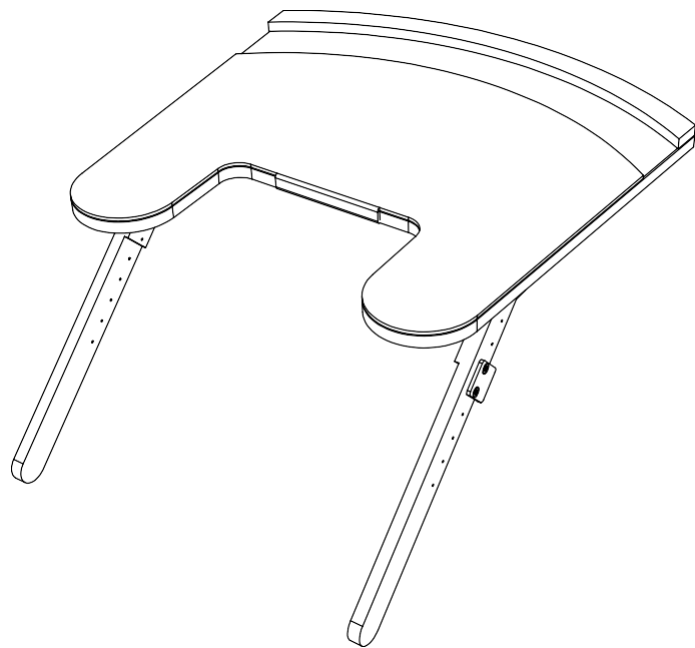

SISTEMA DE ASIENTO DE POSICIONAMIENTO MOTI START

02440	G1 ENSAMBLE FINAL DE BANDEJA
02517	WMSS-01 ENSAMBLE COJIN DE ASIENTO G1
02521	WMSS-01 ENSAMBLE PANEL DE RESPALDO G1
02815	G1 ENSAMBLE ALMOHADILLA CADERA IZQDA
02856	G1-G2-G3 ENSAMBLE DE ABDUCTOR
03155	WMSS-01 CORREAS CON SUJETADORES G1
03180	WMSSG1-P-01 ENSAMBLE MARCO PRINCIPAL
05155	G1 ALMOHADILLA DE SOPORTE LATERAL TRONCO
03185	G1 PRE-ENSAMBLE REPOSA CABEZA

CUBIERTA RESPALDO
03163

G1 PANEL POSTERIOR COJIN
RESPALDO 02522

G1 COJIN DE RESPALDO
02523

M6 TUERCA
02864

M6 TUERCA-T 02864

BANDEJA SUPERIOR (TUERCA T) 03186

CONTENIDOS

PORTADA SISTEMA DE ASIENTO POSICIONADOR MOTI START	1
ASIENTO DE POSICIONAMIENTO MOTI START – DETALLES DE ENSAMBLE	2
MOTI START – DETALLES DE ENSAMBLE DEL MARCO	3
MOTI START - DETALLES ENSAMBLE MARCO MEDIA	4
MOTI START - DETALLES ENSAMBLE CARRIOLA	5
MOTI START –DETALLES DE ENSAMBLE SOPORTE DEL ASIENTO	6
MOTI START - DETALLES DE ENSAMBLE MARCO AJUSTABLE	7
MOTI START - DETALLES DE ENSAMBLE BASE DEL MARCO CON RUEDAS	8
MOTI START - DETALLES DE ENSAMBLE BASE DEL MARCO	9
MOTI START - DETALLES DE ENSAMBLE COJIN DE ASIENTO	10
MOTI START –DETALLES DE ENSAMBLE REPOSA CABEZA	11
MOTI START - DETALLES DE ENSAMBLE PANEL DE RESPALDO	12
MOTI START & MOTI-GO - DETALLES DE ENSAMBLE SOPORTE LATERAL DE TRONCO	13
MOTI START - DETALLES DE ENSAMBLE ALMOHADILLA DE CADERA	14
MOTI START & MOTI GO - DETALLES DE ENSAMBLE ABDUCTOR	15
MOTI START – DETALLES CORREAS Y SUJETADORES	16
MOTI START - DETALLES DE ENSAMBLE BANDEJA	17
MOTI START – COMPONENTES EXTRA DE TAPICERIA	18
TABLA DE CONTENIDOS	19