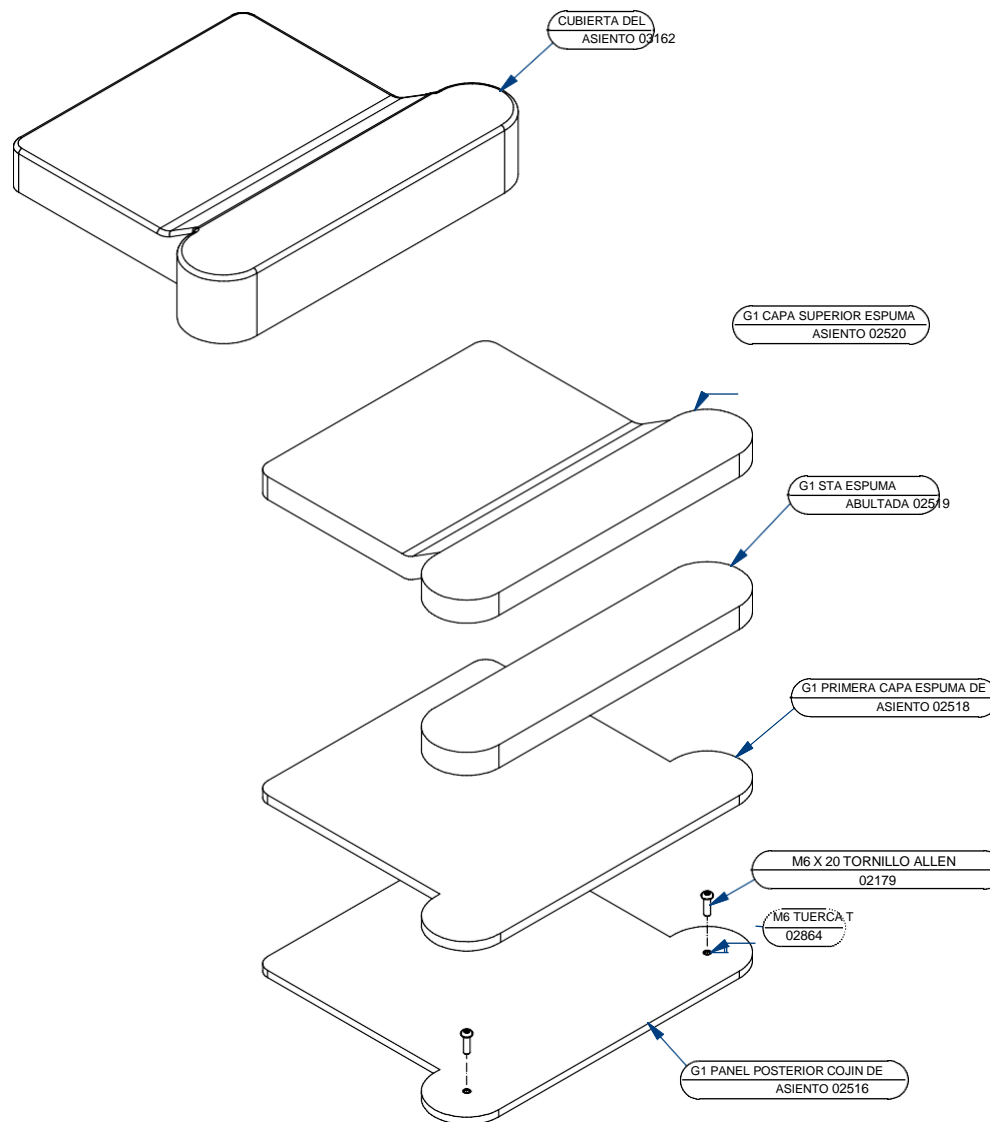

SISTEMA DE ASIENTO DE POSICIONAMIENTO MOTI START

02440	G1 ENSAMBLE FINAL DE BANDEJA
02517	WMSS-01 ENSAMBLE COJIN DE ASIENTO G1
02521	WMSS-01 ENSAMBLE PANEL DE RESPALDO G1
02815	G1 ENSAMBLE ALMOHADILLA CADERA IZQDA
02856	G1-G2-G3 ENSAMBLE DE ABDUCTOR
03155	WMSS-01 CORREAS CON SUJETADORES G1
03180	WMSSG1-P-01 ENSAMBLE MARCO PRINCIPAL
05155	G1 ALMOHADILLA DE SOPORTE LATERAL TRONCO
03185	G1 PRE-ENSAMBLE REPOSA CABEZA

03011	WMSSG1-P-01 ENSAMBLE MARCO MEDIO
03013	WMSSG1-P-01 ENSAMBLE ASIENTO POSICIONADOR
03033	WMSSG1-P-01 ENSAMBLE MARCO AJUSTABLE
03181	WMSSG1-P-01 ENSAMBLE BASE DE MARCO/RUEDAS

03005 WMSSG1-P-01 ENSAMBLE BASE DEL MARCO

CUBIERTA RESPALDO
03163

G1 PANEL POSTERIOR COJIN
RESPALDO 02522

G1 COJIN DE RESPALDO
02523

M6 TUERCA
02864

M6 TUERCA-T 02864

BANDEJA SUPERIOR (TUERCA T) 03186

CONTENIDOS

PORTADA SISTEMA DE ASIENTO POSICIONADOR MOTI START	1
ASIENTO DE POSICIONAMIENTO MOTI START – DETALLES DE ENSAMBLE	2
MOTI START – DETALLES DE ENSAMBLE DEL MARCO	3
MOTI START - DETALLES ENSAMBLE MARCO MEDIA	4
MOTI START - DETALLES ENSAMBLE CARRIOLA	5
MOTI START –DETALLES DE ENSAMBLE SOPORTE DEL ASIENTO	6
MOTI START - DETALLES DE ENSAMBLE MARCO AJUSTABLE	7
MOTI START - DETALLES DE ENSAMBLE BASE DEL MARCO CON RUEDAS	8
MOTI START - DETALLES DE ENSAMBLE BASE DEL MARCO	9
MOTI START - DETALLES DE ENSAMBLE COJIN DE ASIENTO	10
MOTI START –DETALLES DE ENSAMBLE REPOSA CABEZA	11
MOTI START - DETALLES DE ENSAMBLE PANEL DE RESPALDO	12
MOTI START & MOTI-GO - DETALLES DE ENSAMBLE SOPORTE LATERAL DE TRONCO	13
MOTI START - DETALLES DE ENSAMBLE ALMOHADILLA DE CADERA	14
MOTI START & MOTI GO - DETALLES DE ENSAMBLE ABDUCTOR	15
MOTI START – DETALLES CORREAS Y SUJETADORES	16
MOTI START - DETALLES DE ENSAMBLE BANDEJA	17
MOTI START – COMPONENTES EXTRA DE TAPICERIA	18
TABLA DE CONTENIDOS	19