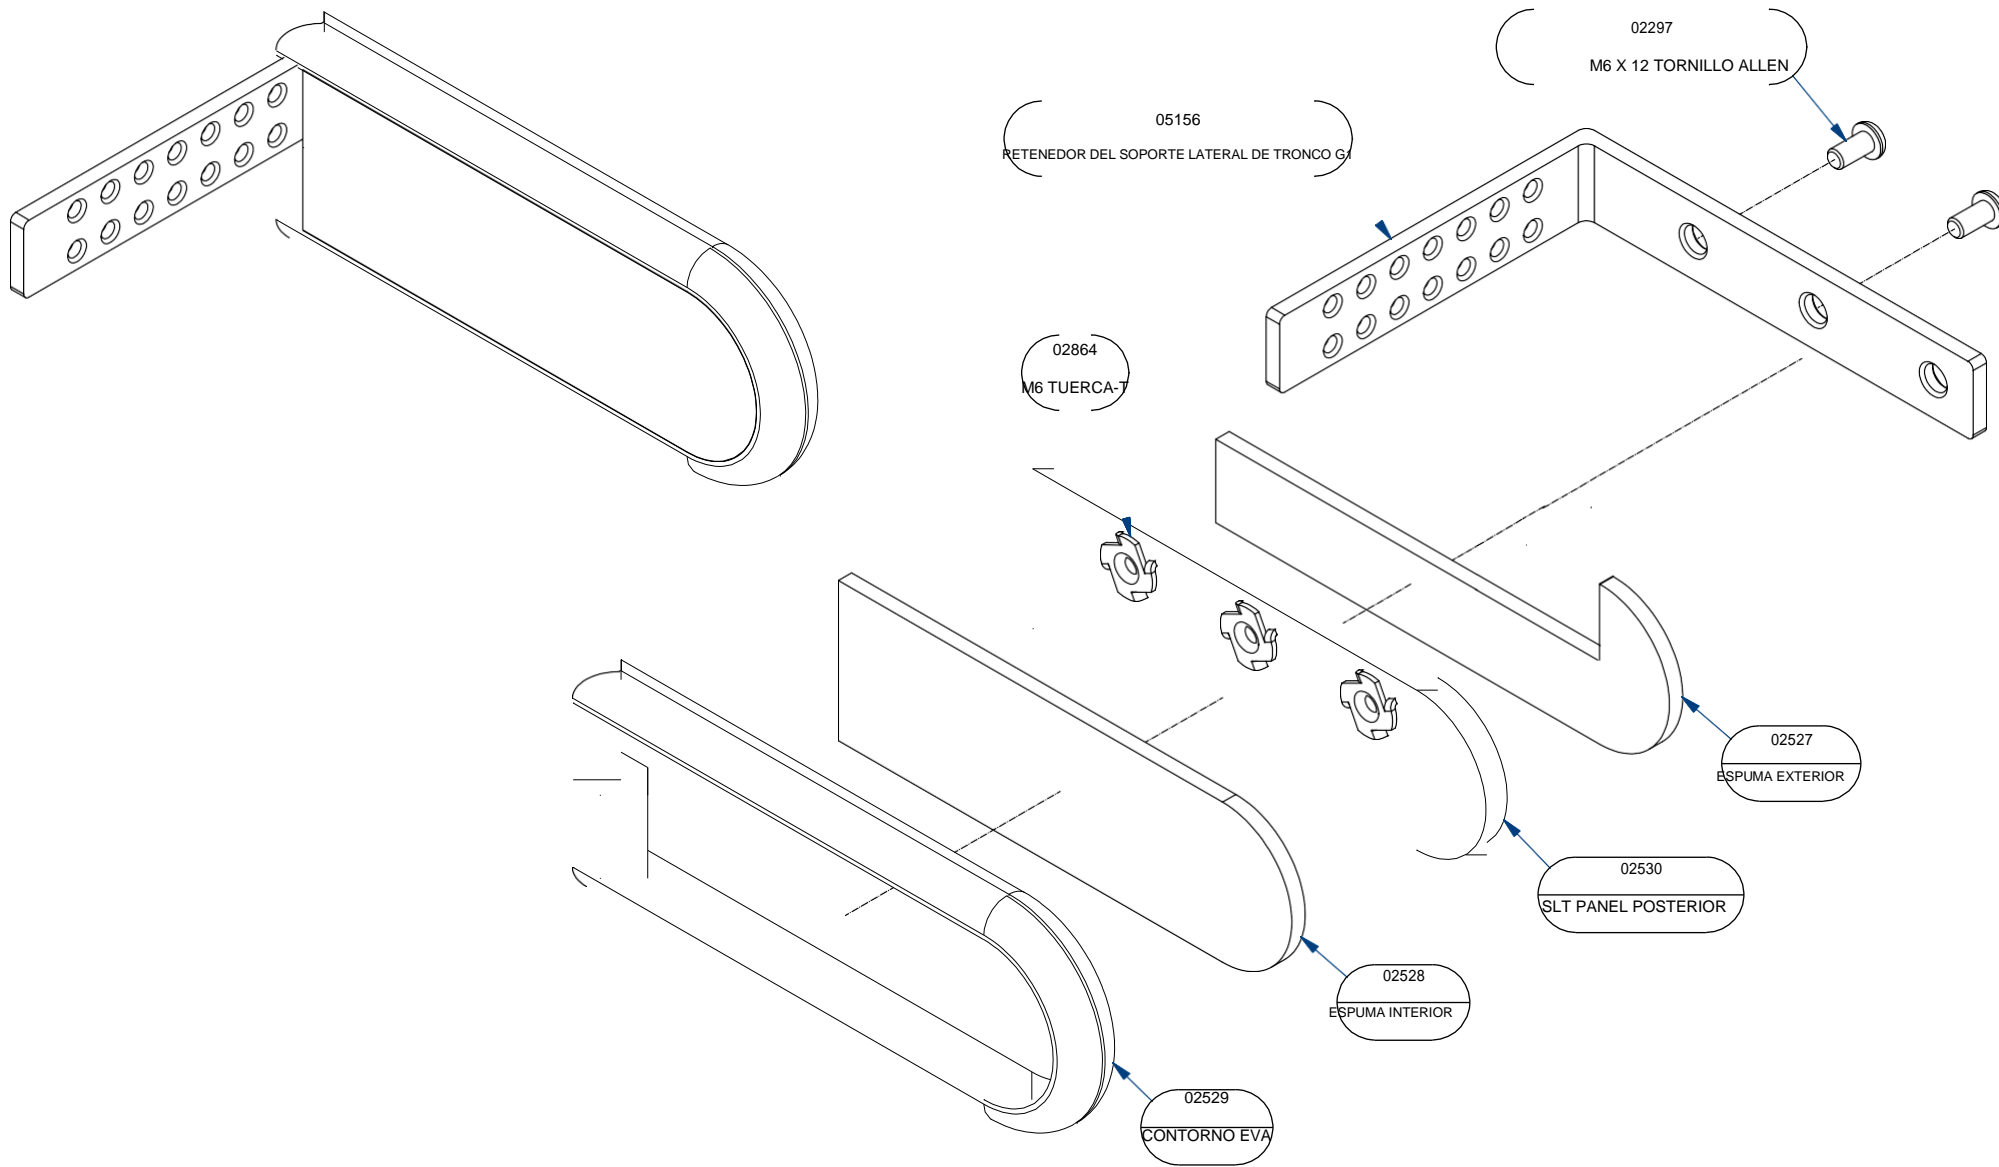

SISTEMA DE ASIENTO DE POSICIONAMIENTO MOTI START

02440	G1 ENSAMBLE FINAL DE BANDEJA
02517	WMSS-01 ENSAMBLE COJIN DE ASIENTO G1
02521	WMSS-01 ENSAMBLE PANEL DE RESPALDO G1
02815	G1 ENSAMBLE ALMOHADILLA CADERA IZQDA
02856	G1-G2-G3 ENSAMBLE DE ABDUCTOR
03155	WMSS-01 CORREAS CON SUJETADORES G1
03180	WMSSG1-P-01 ENSAMBLE MARCO PRINCIPAL
05155	G1 ALMOHADILLA DE SOPORTE LATERAL TRONCO
03185	G1 PRE-ENSAMBLE REPOSA CABEZA

03011	WMSSG1-P-01 ENSAMBLE MARCO MEDIO
03013	WMSSG1-P-01 ENSAMBLE ASIENTO POSICIONADOR
03033	WMSSG1-P-01 ENSAMBLE MARCO AJUSTABLE
03181	WMSSG1-P-01 ENSAMBLE BASE DE MARCO/RUEDAS

03005 WMSSG1-P-01 ENSAMBLE BASE DEL MARCO

CUBIERTA RESPALDO
03163

G1 PANEL POSTERIOR COJIN
RESPALDO 02522

G1 COJIN DE RESPALDO
02523

M6 TUERCA
02864

M6 TUERCA-T 02864

BANDEJA SUPERIOR (TUERCA T) 03186

CONTENIDOS

PORTADA SISTEMA DE ASIENTO POSICIONADOR MOTI START	1
ASIENTO DE POSICIONAMIENTO MOTI START – DETALLES DE ENSAMBLE	2
MOTI START – DETALLES DE ENSAMBLE DEL MARCO	3
MOTI START - DETALLES ENSAMBLE MARCO MEDIA	4
MOTI START - DETALLES ENSAMBLE CARRIOLA	5
MOTI START –DETALLES DE ENSAMBLE SOPORTE DEL ASIENTO	6
MOTI START - DETALLES DE ENSAMBLE MARCO AJUSTABLE	7
MOTI START - DETALLES DE ENSAMBLE BASE DEL MARCO CON RUEDAS	8
MOTI START - DETALLES DE ENSAMBLE BASE DEL MARCO	9
MOTI START - DETALLES DE ENSAMBLE COJIN DE ASIENTO	10
MOTI START –DETALLES DE ENSAMBLE REPOSA CABEZA	11
MOTI START - DETALLES DE ENSAMBLE PANEL DE RESPALDO	12
MOTI START & MOTI-GO - DETALLES DE ENSAMBLE SOPORTE LATERAL DE TRONCO	13
MOTI START - DETALLES DE ENSAMBLE ALMOHADILLA DE CADERA	14
MOTI START & MOTI GO - DETALLES DE ENSAMBLE ABDUCTOR	15
MOTI START – DETALLES CORREAS Y SUJETADORES	16
MOTI START - DETALLES DE ENSAMBLE BANDEJA	17
MOTI START – COMPONENTES EXTRA DE TAPICERIA	18
TABLA DE CONTENIDOS	19