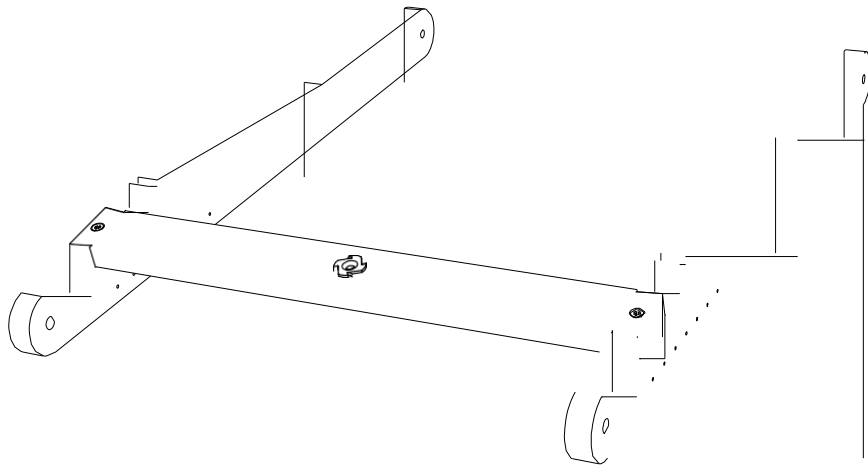

SISTEMA DE ASIENTO DE POSICIONAMIENTO MOTI START

02440	G1 ENSAMBLE FINAL DE BANDEJA
02517	WMSS-01 ENSAMBLE COJIN DE ASIENTO G1
02521	WMSS-01 ENSAMBLE PANEL DE RESPALDO G1
02815	G1 ENSAMBLE ALMOHADILLA CADERA IZQDA
02856	G1-G2-G3 ENSAMBLE DE ABDUCTOR
03155	WMSS-01 CORREAS CON SUJETADORES G1
03180	WMSSG1-P-01 ENSAMBLE MARCO PRINCIPAL
05155	G1 ALMOHADILLA DE SOPORTE LATERAL TRONCO
03185	G1 PRE-ENSAMBLE REPOSA CABEZA

03011	WMSSG1-P-01 ENSAMBLE MARCO MEDIO
03013	WMSSG1-P-01 ENSAMBLE ASIENTO POSICIONADOR
03033	WMSSG1-P-01 ENSAMBLE MARCO AJUSTABLE
03181	WMSSG1-P-01 ENSAMBLE BASE DE MARCO/RUEDAS

03005 WMSSG1-P-01 ENSAMBLE BASE DEL MARCO

CUBIERTA RESPALDO
03163

G1 PANEL POSTERIOR COJIN
RESPALDO 02522

G1 COJIN DE RESPALDO
02523

M6 TUERCA
02864

M6 TUERCA-T 02864

BANDEJA SUPERIOR (TUERCA T) 03186

CONTENIDOS

PORTADA SISTEMA DE ASIENTO POSICIONADOR MOTI START	1
ASIENTO DE POSICIONAMIENTO MOTI START – DETALLES DE ENSAMBLE	2
MOTI START – DETALLES DE ENSAMBLE DEL MARCO	3
MOTI START - DETALLES ENSAMBLE MARCO MEDIA	4
MOTI START - DETALLES ENSAMBLE CARRIOLA	5
MOTI START –DETALLES DE ENSAMBLE SOPORTE DEL ASIENTO	6
MOTI START - DETALLES DE ENSAMBLE MARCO AJUSTABLE	7
MOTI START - DETALLES DE ENSAMBLE BASE DEL MARCO CON RUEDAS	8
MOTI START - DETALLES DE ENSAMBLE BASE DEL MARCO	9
MOTI START - DETALLES DE ENSAMBLE COJIN DE ASIENTO	10
MOTI START –DETALLES DE ENSAMBLE REPOSA CABEZA	11
MOTI START - DETALLES DE ENSAMBLE PANEL DE RESPALDO	12
MOTI START & MOTI-GO - DETALLES DE ENSAMBLE SOPORTE LATERAL DE TRONCO	13
MOTI START - DETALLES DE ENSAMBLE ALMOHADILLA DE CADERA	14
MOTI START & MOTI GO - DETALLES DE ENSAMBLE ABDUCTOR	15
MOTI START – DETALLES CORREAS Y SUJETADORES	16
MOTI START - DETALLES DE ENSAMBLE BANDEJA	17
MOTI START – COMPONENTES EXTRA DE TAPICERIA	18
TABLA DE CONTENIDOS	19