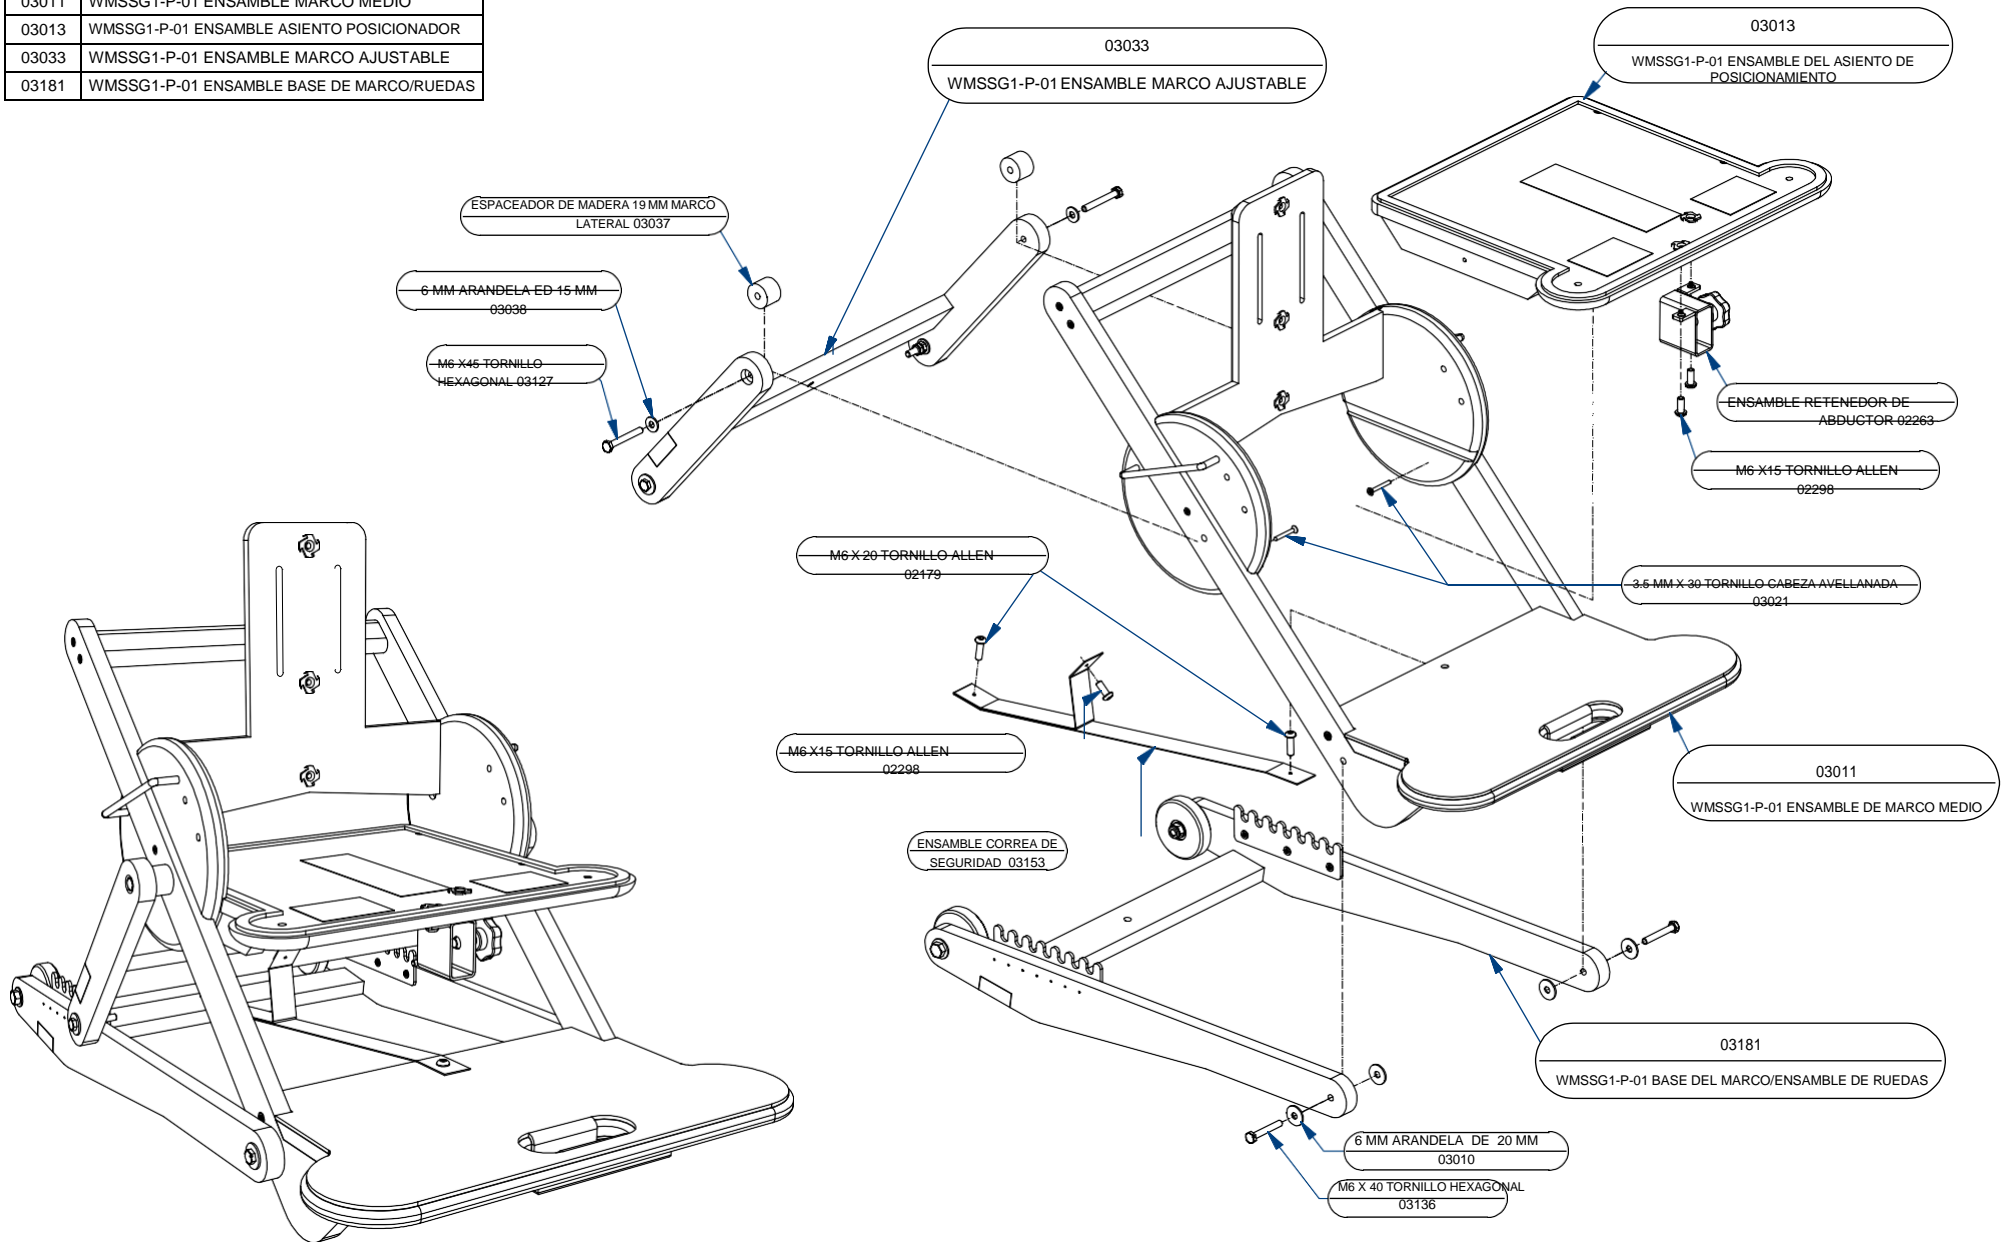

SISTEMA DE ASIENTO DE POSICIONAMIENTO MOTI START

02440	G1 ENSAMBLE FINAL DE BANDEJA
02517	WMSS-01 ENSAMBLE COJIN DE ASIENTO G1
02521	WMSS-01 ENSAMBLE PANEL DE RESPALDO G1
02815	G1 ENSAMBLE ALMOHADILLA CADERA IZQDA
02856	G1-G2-G3 ENSAMBLE DE ABDUCTOR
03155	WMSS-01 CORREAS CON SUJETADORES G1
03180	WMSSG1-P-01 ENSAMBLE MARCO PRINCIPAL
05155	G1 ALMOHADILLA DE SOPORTE LATERAL TRONCO
03185	G1 PRE-ENSAMBLE REPOSA CABEZA

03011	WMSSG1-P-01 ENSAMBLE MARCO MEDIO
03013	WMSSG1-P-01 ENSAMBLE ASIENTO POSICIONADOR
03033	WMSSG1-P-01 ENSAMBLE MARCO AJUSTABLE
03181	WMSSG1-P-01 ENSAMBLE BASE DE MARCO/RUEDAS

03005 WMSSG1-P-01 ENSAMBLE BASE DEL MARCO

CUBIERTA RESPALDO
03163

G1 PANEL POSTERIOR COJIN
RESPALDO 02522

G1 COJIN DE RESPALDO
02523

M6 TUERCA
02864

M6 TUERCA-T 02864

BANDEJA SUPERIOR (TUERCA T) 03186

CONTENIDOS

PORTADA SISTEMA DE ASIENTO POSICIONADOR MOTI START	1
ASIENTO DE POSICIONAMIENTO MOTI START – DETALLES DE ENSAMBLE	2
MOTI START – DETALLES DE ENSAMBLE DEL MARCO	3
MOTI START - DETALLES ENSAMBLE MARCO MEDIA	4
MOTI START - DETALLES ENSAMBLE CARRIOLA	5
MOTI START –DETALLES DE ENSAMBLE SOPORTE DEL ASIENTO	6
MOTI START - DETALLES DE ENSAMBLE MARCO AJUSTABLE	7
MOTI START - DETALLES DE ENSAMBLE BASE DEL MARCO CON RUEDAS	8
MOTI START - DETALLES DE ENSAMBLE BASE DEL MARCO	9
MOTI START - DETALLES DE ENSAMBLE COJIN DE ASIENTO	10
MOTI START –DETALLES DE ENSAMBLE REPOSA CABEZA	11
MOTI START - DETALLES DE ENSAMBLE PANEL DE RESPALDO	12
MOTI START & MOTI-GO - DETALLES DE ENSAMBLE SOPORTE LATERAL DE TRONCO	13
MOTI START - DETALLES DE ENSAMBLE ALMOHADILLA DE CADERA	14
MOTI START & MOTI GO - DETALLES DE ENSAMBLE ABDUCTOR	15
MOTI START – DETALLES CORREAS Y SUJETADORES	16
MOTI START - DETALLES DE ENSAMBLE BANDEJA	17
MOTI START – COMPONENTES EXTRA DE TAPICERIA	18
TABLA DE CONTENIDOS	19