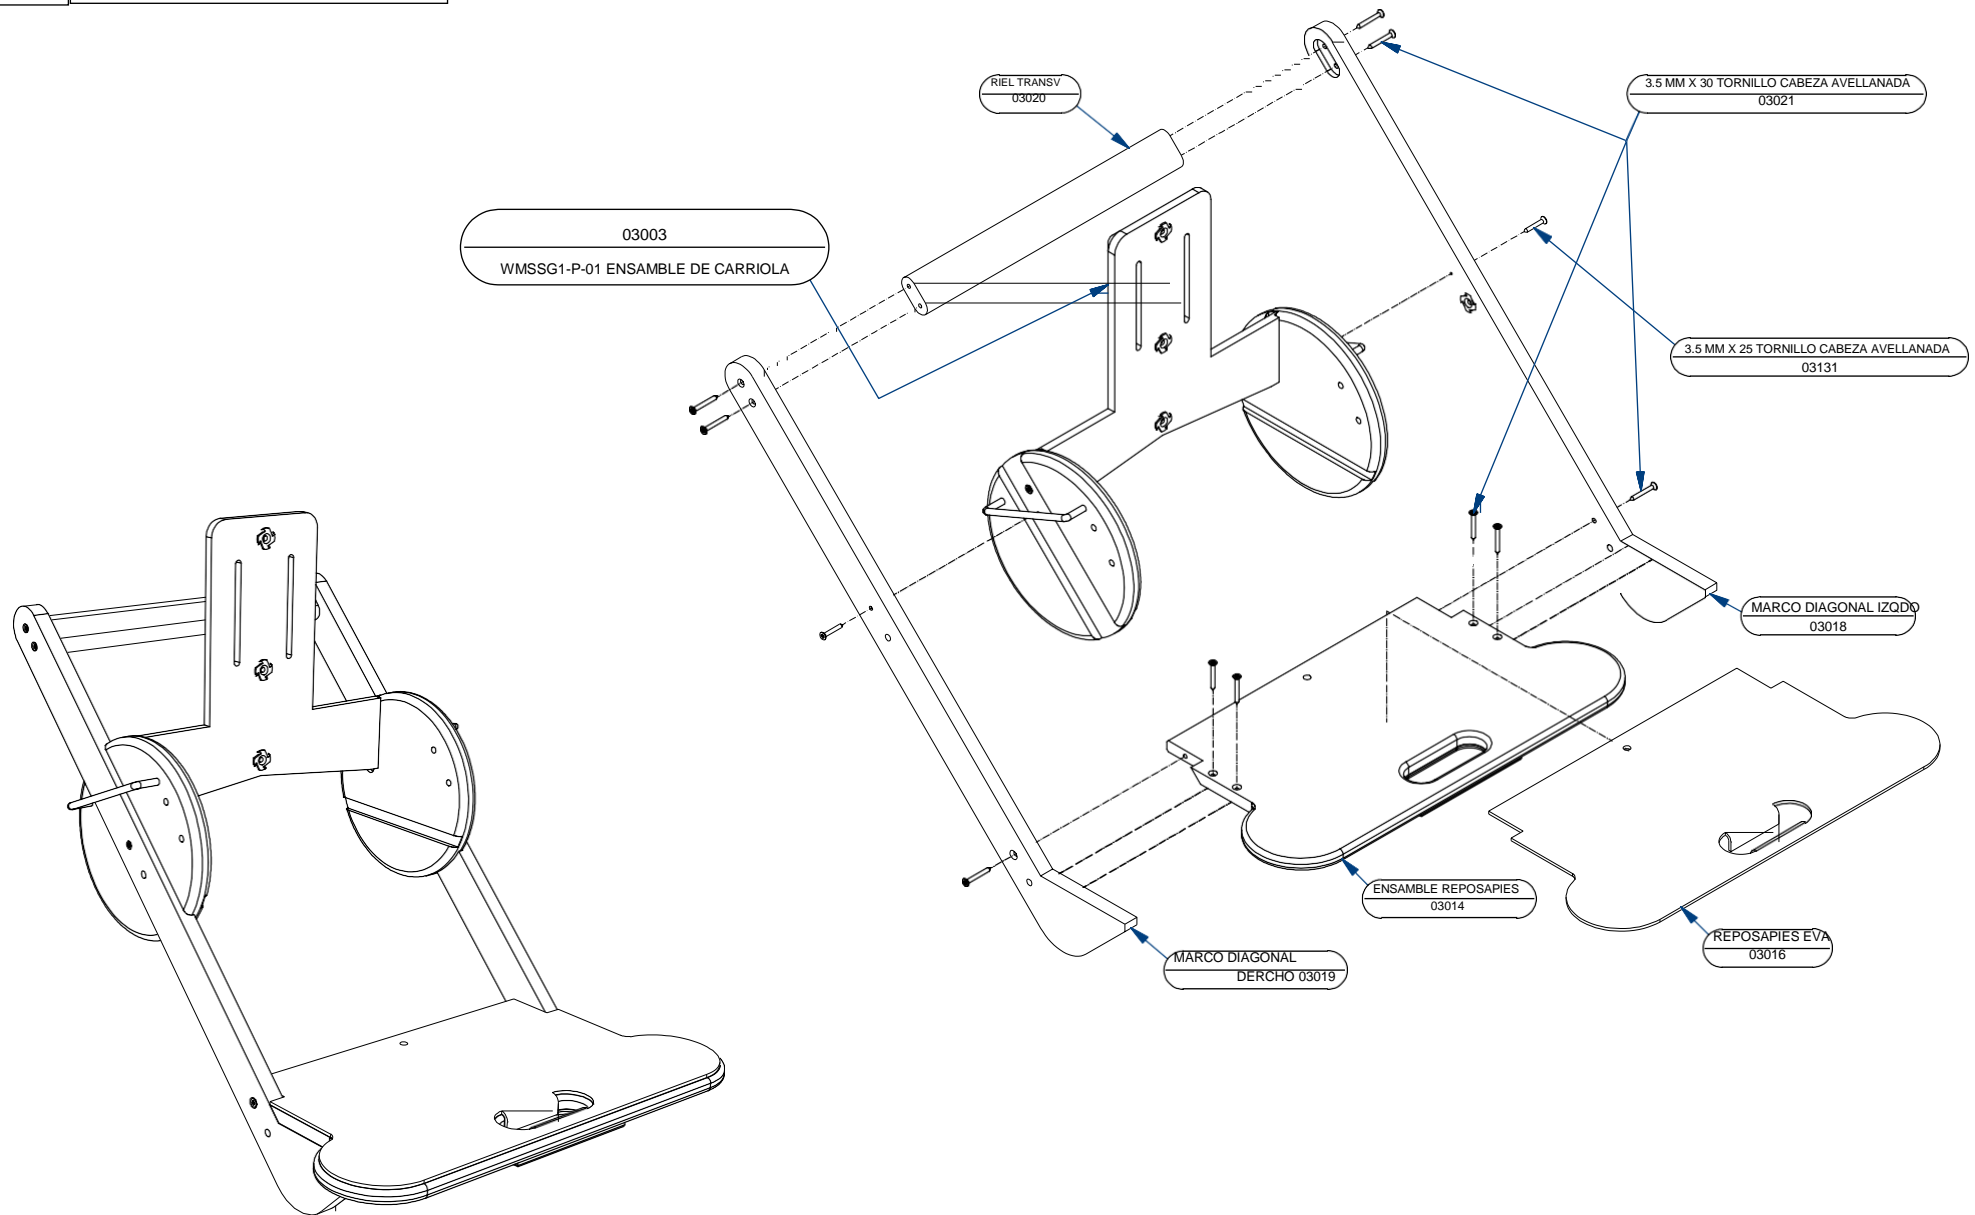

SISTEMA DE ASIENTO DE POSICIONAMIENTO MOTI START

02440	G1 ENSAMBLE FINAL DE BANDEJA
02517	WMSS-01 ENSAMBLE COJIN DE ASIENTO G1
02521	WMSS-01 ENSAMBLE PANEL DE RESPALDO G1
02815	G1 ENSAMBLE ALMOHADILLA CADERA IZQDA
02856	G1-G2-G3 ENSAMBLE DE ABDUCTOR
03155	WMSS-01 CORREAS CON SUJETADORES G1
03180	WMSSG1-P-01 ENSAMBLE MARCO PRINCIPAL
05155	G1 ALMOHADILLA DE SOPORTE LATERAL TRONCO
03185	G1 PRE-ENSAMBLE REPOSA CABEZA

03011	WMSSG1-P-01 ENSAMBLE MARCO MEDIO
03013	WMSSG1-P-01 ENSAMBLE ASIENTO POSICIONADOR
03033	WMSSG1-P-01 ENSAMBLE MARCO AJUSTABLE
03181	WMSSG1-P-01 ENSAMBLE BASE DE MARCO/RUEDAS

03005 WMSSG1-P-01 ENSAMBLE BASE DEL MARCO

CUBIERTA RESPALDO
03163

G1 PANEL POSTERIOR COJIN
RESPALDO 02522

G1 COJIN DE RESPALDO
02523

M6 TUERCA
02864

M6 TUERCA-T 02864

BANDEJA SUPERIOR (TUERCA T) 03186

CONTENIDOS

PORTADA SISTEMA DE ASIENTO POSICIONADOR MOTI START	1
ASIENTO DE POSICIONAMIENTO MOTI START – DETALLES DE ENSAMBLE	2
MOTI START – DETALLES DE ENSAMBLE DEL MARCO	3
MOTI START - DETALLES ENSAMBLE MARCO MEDIA	4
MOTI START - DETALLES ENSAMBLE CARRIOLA	5
MOTI START –DETALLES DE ENSAMBLE SOPORTE DEL ASIENTO	6
MOTI START - DETALLES DE ENSAMBLE MARCO AJUSTABLE	7
MOTI START - DETALLES DE ENSAMBLE BASE DEL MARCO CON RUEDAS	8
MOTI START - DETALLES DE ENSAMBLE BASE DEL MARCO	9
MOTI START - DETALLES DE ENSAMBLE COJIN DE ASIENTO	10
MOTI START –DETALLES DE ENSAMBLE REPOSA CABEZA	11
MOTI START - DETALLES DE ENSAMBLE PANEL DE RESPALDO	12
MOTI START & MOTI-GO - DETALLES DE ENSAMBLE SOPORTE LATERAL DE TRONCO	13
MOTI START - DETALLES DE ENSAMBLE ALMOHADILLA DE CADERA	14
MOTI START & MOTI GO - DETALLES DE ENSAMBLE ABDUCTOR	15
MOTI START – DETALLES CORREAS Y SUJETADORES	16
MOTI START - DETALLES DE ENSAMBLE BANDEJA	17
MOTI START – COMPONENTES EXTRA DE TAPICERIA	18
TABLA DE CONTENIDOS	19