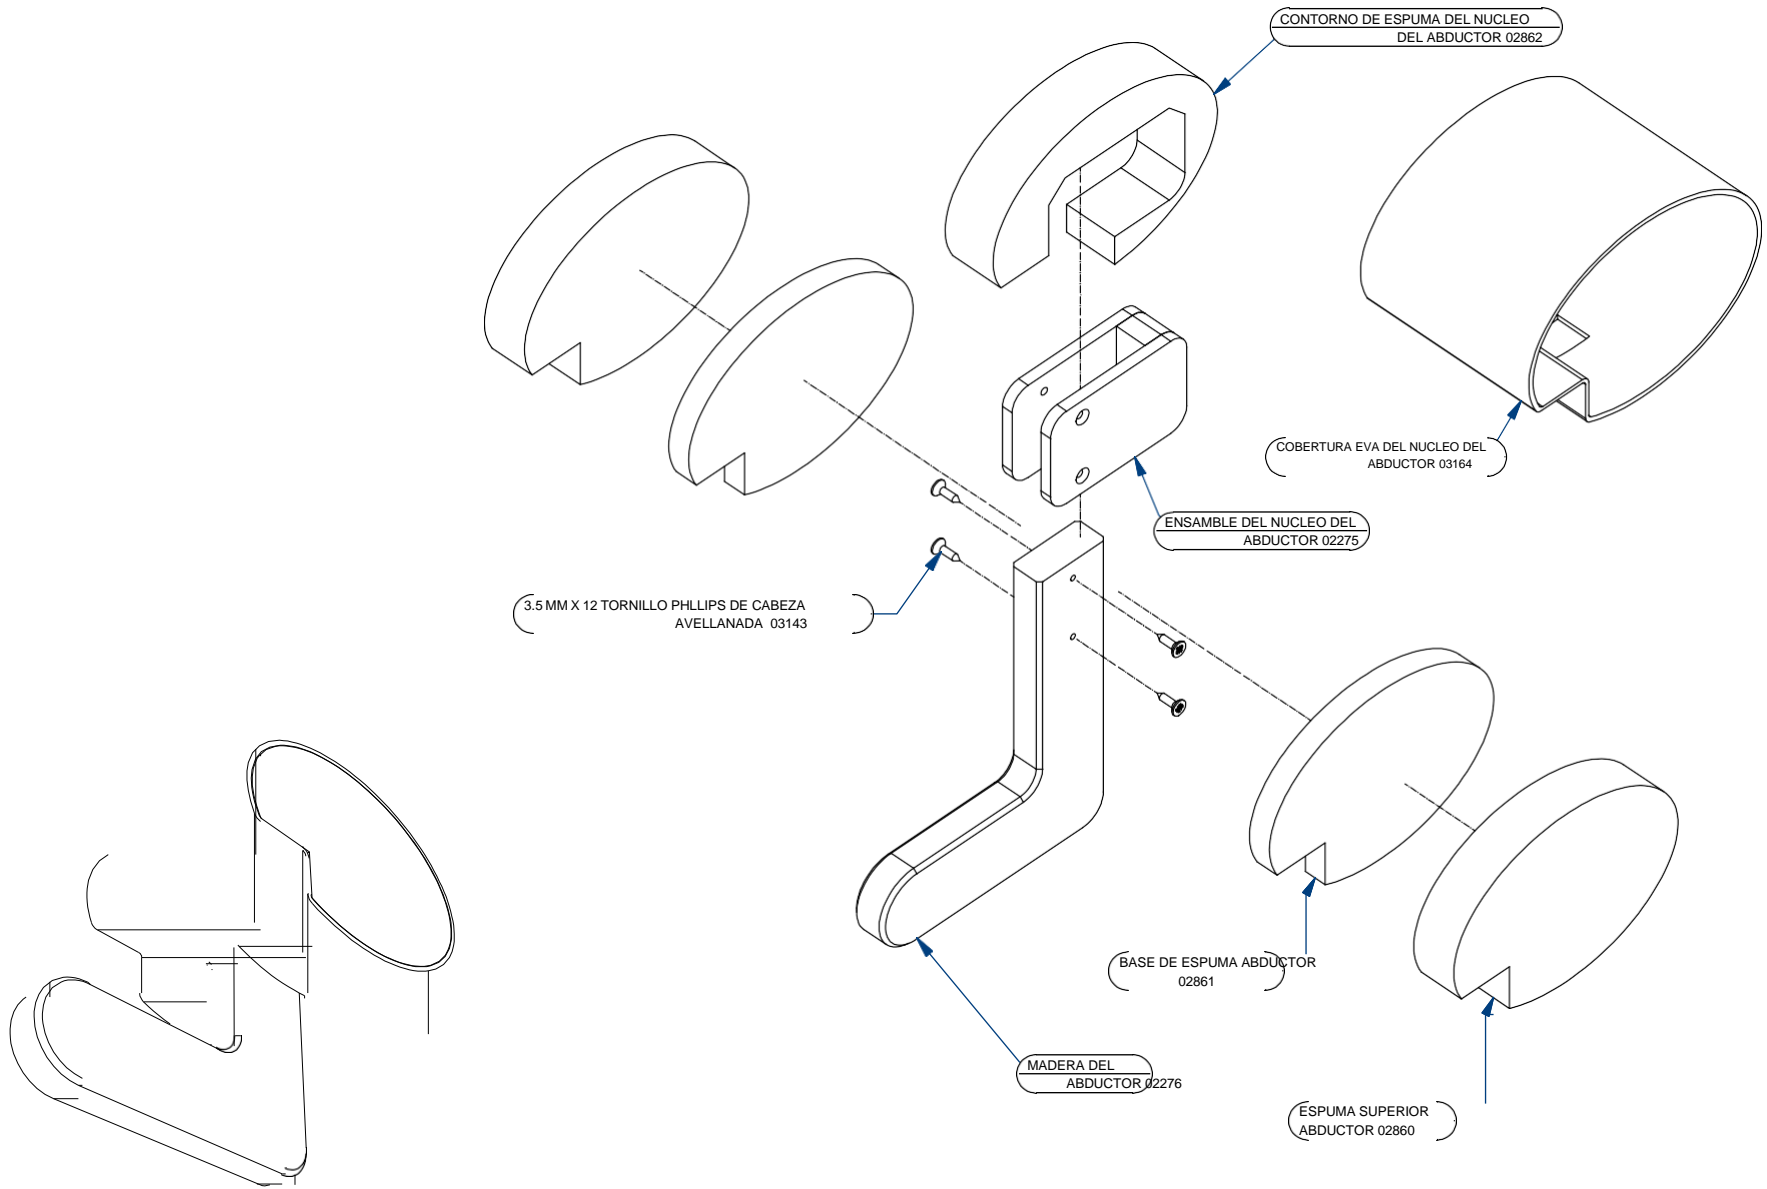

SISTEMA DE ASIENTO DE POSICIONAMIENTO MOTI START

02440	G1 ENSAMBLE FINAL DE BANDEJA
02517	WMSS-01 ENSAMBLE COJIN DE ASIENTO G1
02521	WMSS-01 ENSAMBLE PANEL DE RESPALDO G1
02815	G1 ENSAMBLE ALMOHADILLA CADERA IZQDA
02856	G1-G2-G3 ENSAMBLE DE ABDUCTOR
03155	WMSS-01 CORREAS CON SUJETADORES G1
03180	WMSSG1-P-01 ENSAMBLE MARCO PRINCIPAL
05155	G1 ALMOHADILLA DE SOPORTE LATERAL TRONCO
03185	G1 PRE-ENSAMBLE REPOSA CABEZA

03011	WMSSG1-P-01 ENSAMBLE MARCO MEDIO
03013	WMSSG1-P-01 ENSAMBLE ASIENTO POSICIONADOR
03033	WMSSG1-P-01 ENSAMBLE MARCO AJUSTABLE
03181	WMSSG1-P-01 ENSAMBLE BASE DE MARCO/RUEDAS

03005 WMSSG1-P-01 ENSAMBLE BASE DEL MARCO

CUBIERTA RESPALDO
03163

G1 PANEL POSTERIOR COJIN
RESPALDO 02522

G1 COJIN DE RESPALDO
02523

M6 TUERCA
02864

M6 TUERCA-T 02864

BANDEJA SUPERIOR (TUERCA T) 03186

CONTENIDOS

PORTADA SISTEMA DE ASIENTO POSICIONADOR MOTI START	1
ASIENTO DE POSICIONAMIENTO MOTI START – DETALLES DE ENSAMBLE	2
MOTI START – DETALLES DE ENSAMBLE DEL MARCO	3
MOTI START - DETALLES ENSAMBLE MARCO MEDIA	4
MOTI START - DETALLES ENSAMBLE CARRIOLA	5
MOTI START –DETALLES DE ENSAMBLE SOPORTE DEL ASIENTO	6
MOTI START - DETALLES DE ENSAMBLE MARCO AJUSTABLE	7
MOTI START - DETALLES DE ENSAMBLE BASE DEL MARCO CON RUEDAS	8
MOTI START - DETALLES DE ENSAMBLE BASE DEL MARCO	9
MOTI START - DETALLES DE ENSAMBLE COJIN DE ASIENTO	10
MOTI START –DETALLES DE ENSAMBLE REPOSA CABEZA	11
MOTI START - DETALLES DE ENSAMBLE PANEL DE RESPALDO	12
MOTI START & MOTI-GO - DETALLES DE ENSAMBLE SOPORTE LATERAL DE TRONCO	13
MOTI START - DETALLES DE ENSAMBLE ALMOHADILLA DE CADERA	14
MOTI START & MOTI GO - DETALLES DE ENSAMBLE ABDUCTOR	15
MOTI START – DETALLES CORREAS Y SUJETADORES	16
MOTI START - DETALLES DE ENSAMBLE BANDEJA	17
MOTI START – COMPONENTES EXTRA DE TAPICERIA	18
TABLA DE CONTENIDOS	19