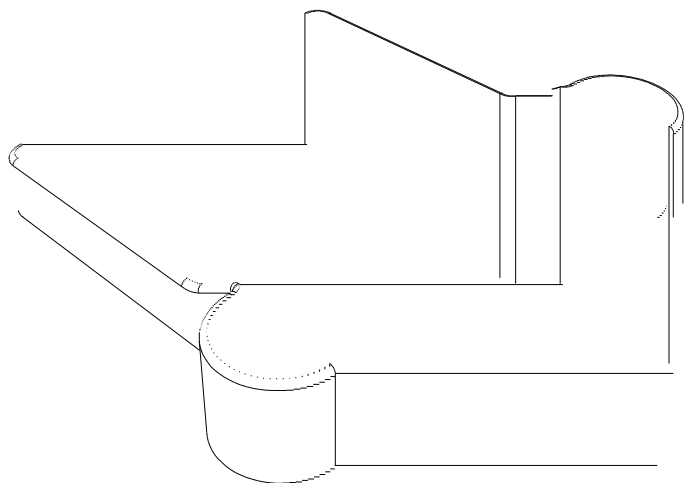

SISTEMA DE ASIENTO DE POSICIONAMIENTO MOTI START

02440	G1 ENSAMBLE FINAL DE BANDEJA
02517	WMSS-01 ENSAMBLE COJIN DE ASIENTO G1
02521	WMSS-01 ENSAMBLE PANEL DE RESPALDO G1
02815	G1 ENSAMBLE ALMOHADILLA CADERA IZQDA
02856	G1-G2-G3 ENSAMBLE DE ABDUCTOR
03155	WMSS-01 CORREAS CON SUJETADORES G1
03180	WMSSG1-P-01 ENSAMBLE MARCO PRINCIPAL
05155	G1 ALMOHADILLA DE SOPORTE LATERAL TRONCO
03185	G1 PRE-ENSAMBLE REPOSA CABEZA

03011	WMSSG1-P-01 ENSAMBLE MARCO MEDIO
03013	WMSSG1-P-01 ENSAMBLE ASIENTO POSICIONADOR
03033	WMSSG1-P-01 ENSAMBLE MARCO AJUSTABLE
03181	WMSSG1-P-01 ENSAMBLE BASE DE MARCO/RUEDAS

03005 WMSSG1-P-01 ENSAMBLE BASE DEL MARCO

CUBIERTA RESPALDO
03163

G1 PANEL POSTERIOR COJIN
RESPALDO 02522

G1 COJIN DE RESPALDO
02523

M6 TUERCA
02864

M6 TUERCA-T 02864

BANDEJA SUPERIOR (TUERCA T) 03186

CONTENIDOS

PORTADA SISTEMA DE ASIENTO POSICIONADOR MOTI START	1
ASIENTO DE POSICIONAMIENTO MOTI START – DETALLES DE ENSAMBLE	2
MOTI START – DETALLES DE ENSAMBLE DEL MARCO	3
MOTI START - DETALLES ENSAMBLE MARCO MEDIA	4
MOTI START - DETALLES ENSAMBLE CARRIOLA	5
MOTI START –DETALLES DE ENSAMBLE SOPORTE DEL ASIENTO	6
MOTI START - DETALLES DE ENSAMBLE MARCO AJUSTABLE	7
MOTI START - DETALLES DE ENSAMBLE BASE DEL MARCO CON RUEDAS	8
MOTI START - DETALLES DE ENSAMBLE BASE DEL MARCO	9
MOTI START - DETALLES DE ENSAMBLE COJIN DE ASIENTO	10
MOTI START –DETALLES DE ENSAMBLE REPOSA CABEZA	11
MOTI START - DETALLES DE ENSAMBLE PANEL DE RESPALDO	12
MOTI START & MOTI-GO - DETALLES DE ENSAMBLE SOPORTE LATERAL DE TRONCO	13
MOTI START - DETALLES DE ENSAMBLE ALMOHADILLA DE CADERA	14
MOTI START & MOTI GO - DETALLES DE ENSAMBLE ABDUCTOR	15
MOTI START – DETALLES CORREAS Y SUJETADORES	16
MOTI START - DETALLES DE ENSAMBLE BANDEJA	17
MOTI START – COMPONENTES EXTRA DE TAPICERIA	18
TABLA DE CONTENIDOS	19