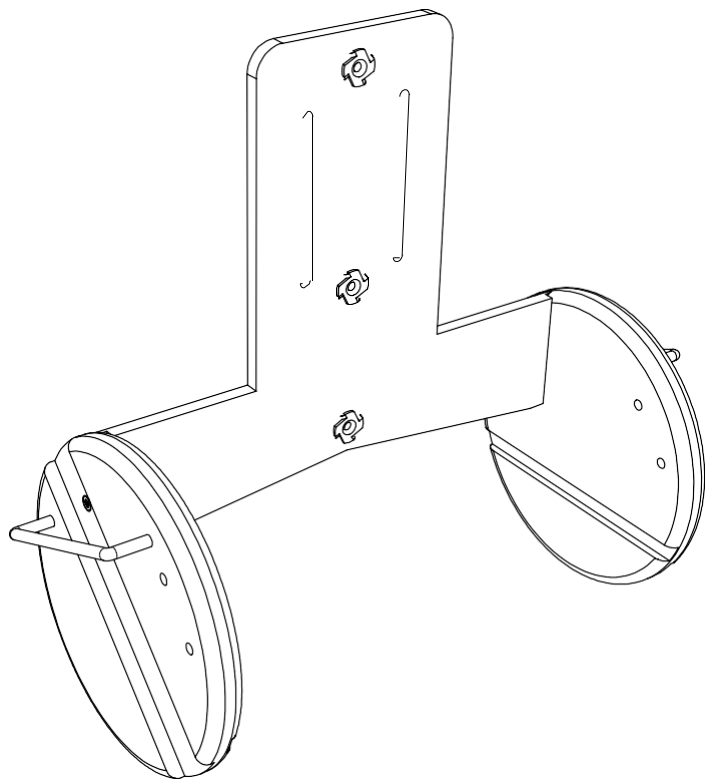

SISTEMA DE ASIENTO DE POSICIONAMIENTO MOTI START

02440	G1 ENSAMBLE FINAL DE BANDEJA
02517	WMSS-01 ENSAMBLE COJIN DE ASIENTO G1
02521	WMSS-01 ENSAMBLE PANEL DE RESPALDO G1
02815	G1 ENSAMBLE ALMOHADILLA CADERA IZQDA
02856	G1-G2-G3 ENSAMBLE DE ABDUCTOR
03155	WMSS-01 CORREAS CON SUJETADORES G1
03180	WMSSG1-P-01 ENSAMBLE MARCO PRINCIPAL
05155	G1 ALMOHADILLA DE SOPORTE LATERAL TRONCO
03185	G1 PRE-ENSAMBLE REPOSA CABEZA

03011	WMSSG1-P-01 ENSAMBLE MARCO MEDIO
03013	WMSSG1-P-01 ENSAMBLE ASIENTO POSICIONADOR
03033	WMSSG1-P-01 ENSAMBLE MARCO AJUSTABLE
03181	WMSSG1-P-01 ENSAMBLE BASE DE MARCO/RUEDAS

03005 WMSSG1-P-01 ENSAMBLE BASE DEL MARCO

CUBIERTA RESPALDO
03163

G1 PANEL POSTERIOR COJIN
RESPALDO 02522

G1 COJIN DE RESPALDO
02523

M6 TUERCA
02864

M6 TUERCA-T 02864

BANDEJA SUPERIOR (TUERCA T) 03186

CONTENIDOS

PORTADA SISTEMA DE ASIENTO POSICIONADOR MOTI START	1
ASIENTO DE POSICIONAMIENTO MOTI START – DETALLES DE ENSAMBLE	2
MOTI START – DETALLES DE ENSAMBLE DEL MARCO	3
MOTI START - DETALLES ENSAMBLE MARCO MEDIA	4
MOTI START - DETALLES ENSAMBLE CARRIOLA	5
MOTI START –DETALLES DE ENSAMBLE SOPORTE DEL ASIENTO	6
MOTI START - DETALLES DE ENSAMBLE MARCO AJUSTABLE	7
MOTI START - DETALLES DE ENSAMBLE BASE DEL MARCO CON RUEDAS	8
MOTI START - DETALLES DE ENSAMBLE BASE DEL MARCO	9
MOTI START - DETALLES DE ENSAMBLE COJIN DE ASIENTO	10
MOTI START –DETALLES DE ENSAMBLE REPOSA CABEZA	11
MOTI START - DETALLES DE ENSAMBLE PANEL DE RESPALDO	12
MOTI START & MOTI-GO - DETALLES DE ENSAMBLE SOPORTE LATERAL DE TRONCO	13
MOTI START - DETALLES DE ENSAMBLE ALMOHADILLA DE CADERA	14
MOTI START & MOTI GO - DETALLES DE ENSAMBLE ABDUCTOR	15
MOTI START – DETALLES CORREAS Y SUJETADORES	16
MOTI START - DETALLES DE ENSAMBLE BANDEJA	17
MOTI START – COMPONENTES EXTRA DE TAPICERIA	18
TABLA DE CONTENIDOS	19