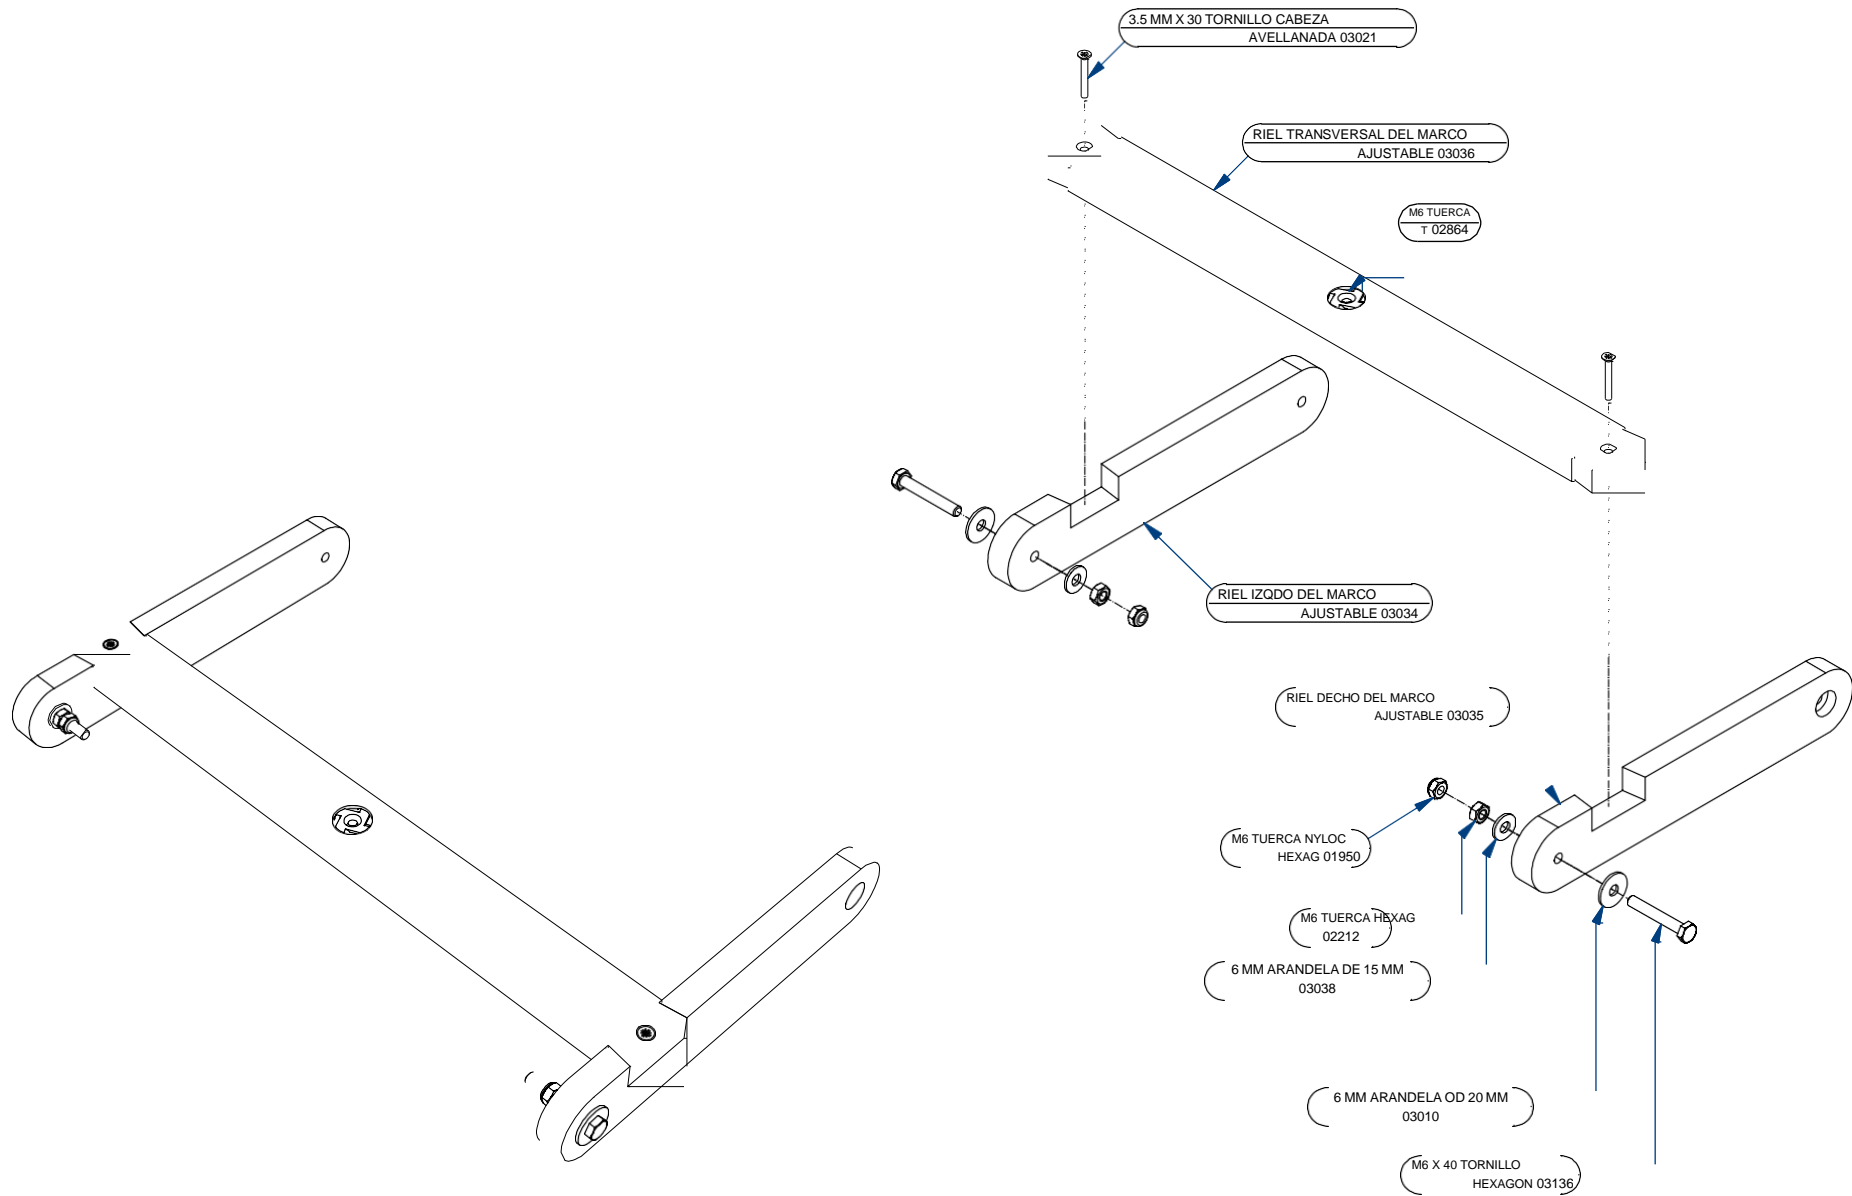

SISTEMA DE ASIENTO DE POSICIONAMIENTO MOTI START

02440	G1 ENSAMBLE FINAL DE BANDEJA
02517	WMSS-01 ENSAMBLE COJIN DE ASIENTO G1
02521	WMSS-01 ENSAMBLE PANEL DE RESPALDO G1
02815	G1 ENSAMBLE ALMOHADILLA CADERA IZQDA
02856	G1-G2-G3 ENSAMBLE DE ABDUCTOR
03155	WMSS-01 CORREAS CON SUJETADORES G1
03180	WMSSG1-P-01 ENSAMBLE MARCO PRINCIPAL
05155	G1 ALMOHADILLA DE SOPORTE LATERAL TRONCO
03185	G1 PRE-ENSAMBLE REPOSA CABEZA

03011	WMSSG1-P-01 ENSAMBLE MARCO MEDIO
03013	WMSSG1-P-01 ENSAMBLE ASIENTO POSICIONADOR
03033	WMSSG1-P-01 ENSAMBLE MARCO AJUSTABLE
03181	WMSSG1-P-01 ENSAMBLE BASE DE MARCO/RUEDAS

03005 WMSSG1-P-01 ENSAMBLE BASE DEL MARCO

CUBIERTA RESPALDO
03163

G1 PANEL POSTERIOR COJIN
RESPALDO 02522

G1 COJIN DE RESPALDO
02523

M6 TUERCA
02864

M6 TUERCA-T 02864

BANDEJA SUPERIOR (TUERCA T) 03186

CONTENIDOS

PORTADA SISTEMA DE ASIENTO POSICIONADOR MOTI START	1
ASIENTO DE POSICIONAMIENTO MOTI START – DETALLES DE ENSAMBLE	2
MOTI START – DETALLES DE ENSAMBLE DEL MARCO	3
MOTI START - DETALLES ENSAMBLE MARCO MEDIA	4
MOTI START - DETALLES ENSAMBLE CARRIOLA	5
MOTI START –DETALLES DE ENSAMBLE SOPORTE DEL ASIENTO	6
MOTI START - DETALLES DE ENSAMBLE MARCO AJUSTABLE	7
MOTI START - DETALLES DE ENSAMBLE BASE DEL MARCO CON RUEDAS	8
MOTI START - DETALLES DE ENSAMBLE BASE DEL MARCO	9
MOTI START - DETALLES DE ENSAMBLE COJIN DE ASIENTO	10
MOTI START –DETALLES DE ENSAMBLE REPOSA CABEZA	11
MOTI START - DETALLES DE ENSAMBLE PANEL DE RESPALDO	12
MOTI START & MOTI-GO - DETALLES DE ENSAMBLE SOPORTE LATERAL DE TRONCO	13
MOTI START - DETALLES DE ENSAMBLE ALMOHADILLA DE CADERA	14
MOTI START & MOTI GO - DETALLES DE ENSAMBLE ABDUCTOR	15
MOTI START – DETALLES CORREAS Y SUJETADORES	16
MOTI START - DETALLES DE ENSAMBLE BANDEJA	17
MOTI START – COMPONENTES EXTRA DE TAPICERIA	18
TABLA DE CONTENIDOS	19