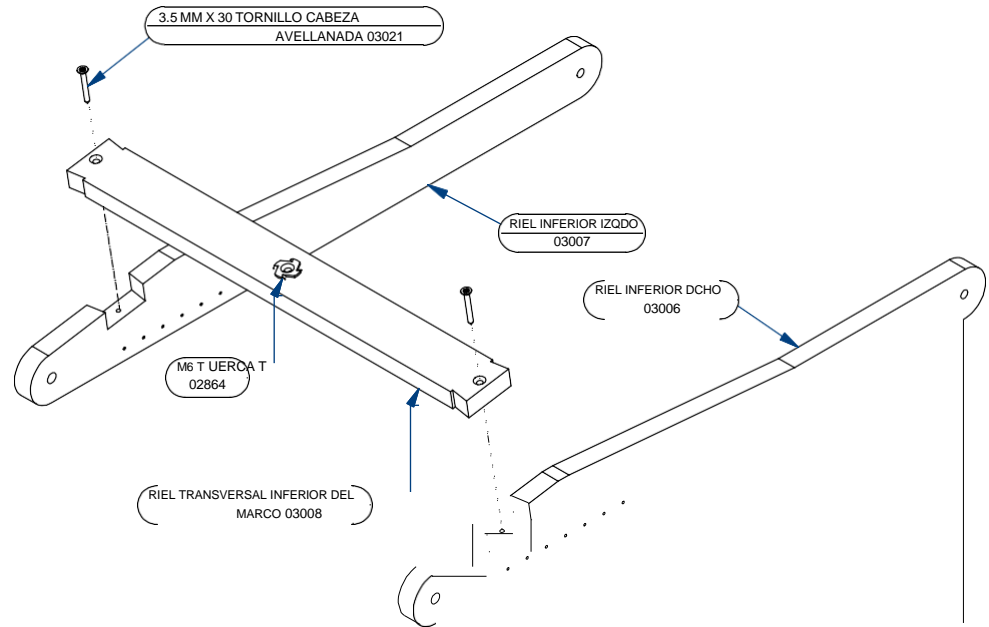

SISTEMA DE ASIENTO DE POSICIONAMIENTO MOTI START

02440	G1 ENSAMBLE FINAL DE BANDEJA
02517	WMSS-01 ENSAMBLE COJIN DE ASIENTO G1
02521	WMSS-01 ENSAMBLE PANEL DE RESPALDO G1
02815	G1 ENSAMBLE ALMOHADILLA CADERA IZQDA
02856	G1-G2-G3 ENSAMBLE DE ABDUCTOR
03155	WMSS-01 CORREAS CON SUJETADORES G1
03180	WMSSG1-P-01 ENSAMBLE MARCO PRINCIPAL
05155	G1 ALMOHADILLA DE SOPORTE LATERAL TRONCO
03185	G1 PRE-ENSAMBLE REPOSA CABEZA

03011	WMSSG1-P-01 ENSAMBLE MARCO MEDIO
03013	WMSSG1-P-01 ENSAMBLE ASIENTO POSICIONADOR
03033	WMSSG1-P-01 ENSAMBLE MARCO AJUSTABLE
03181	WMSSG1-P-01 ENSAMBLE BASE DE MARCO/RUEDAS

03005 WMSSG1-P-01 ENSAMBLE BASE DEL MARCO

CUBIERTA RESPALDO
03163

G1 PANEL POSTERIOR COJIN
RESPALDO 02522

G1 COJIN DE RESPALDO
02523

M6 TUERCA
02864

M6 TUERCA-T 02864

BANDEJA SUPERIOR (TUERCA T) 03186

CONTENIDOS

PORTADA SISTEMA DE ASIENTO POSICIONADOR MOTI START	1
ASIENTO DE POSICIONAMIENTO MOTI START – DETALLES DE ENSAMBLE	2
MOTI START – DETALLES DE ENSAMBLE DEL MARCO	3
MOTI START - DETALLES ENSAMBLE MARCO MEDIA	4
MOTI START - DETALLES ENSAMBLE CARRIOLA	5
MOTI START –DETALLES DE ENSAMBLE SOPORTE DEL ASIENTO	6
MOTI START - DETALLES DE ENSAMBLE MARCO AJUSTABLE	7
MOTI START - DETALLES DE ENSAMBLE BASE DEL MARCO CON RUEDAS	8
MOTI START - DETALLES DE ENSAMBLE BASE DEL MARCO	9
MOTI START - DETALLES DE ENSAMBLE COJIN DE ASIENTO	10
MOTI START –DETALLES DE ENSAMBLE REPOSA CABEZA	11
MOTI START - DETALLES DE ENSAMBLE PANEL DE RESPALDO	12
MOTI START & MOTI-GO - DETALLES DE ENSAMBLE SOPORTE LATERAL DE TRONCO	13
MOTI START - DETALLES DE ENSAMBLE ALMOHADILLA DE CADERA	14
MOTI START & MOTI GO - DETALLES DE ENSAMBLE ABDUCTOR	15
MOTI START – DETALLES CORREAS Y SUJETADORES	16
MOTI START - DETALLES DE ENSAMBLE BANDEJA	17
MOTI START – COMPONENTES EXTRA DE TAPICERIA	18
TABLA DE CONTENIDOS	19