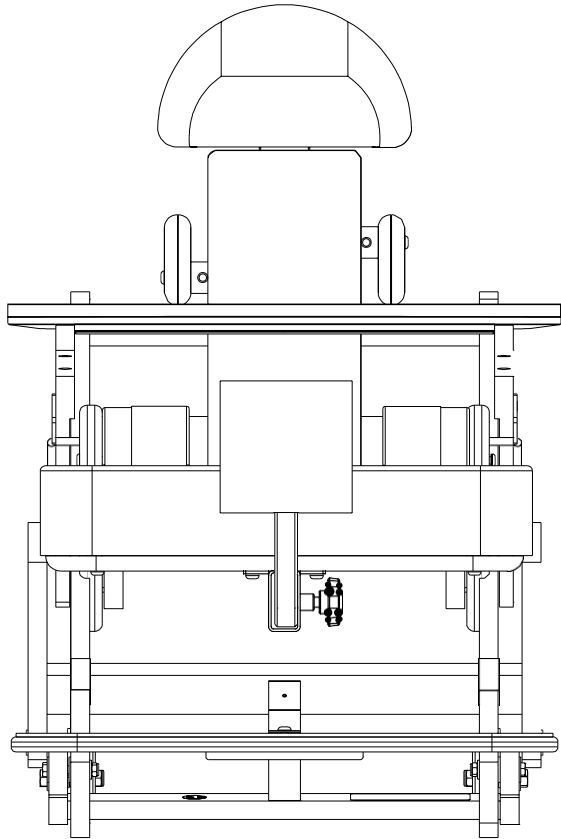

SISTEMA DE ASIENTO DE POSICIONAMIENTO MOTI START

02440	G1 ENSAMBLE FINAL DE BANDEJA
02517	WMSS-01 ENSAMBLE COJIN DE ASIENTO G1
02521	WMSS-01 ENSAMBLE PANEL DE RESPALDO G1
02815	G1 ENSAMBLE ALMOHADILLA CADERA IZQDA
02856	G1-G2-G3 ENSAMBLE DE ABDUCTOR
03155	WMSS-01 CORREAS CON SUJETADORES G1
03180	WMSSG1-P-01 ENSAMBLE MARCO PRINCIPAL
05155	G1 ALMOHADILLA DE SOPORTE LATERAL TRONCO
03185	G1 PRE-ENSAMBLE REPOSA CABEZA

CUBIERTA RESPALDO
03163

G1 PANEL POSTERIOR COJIN
RESPALDO 02522

G1 COJIN DE RESPALDO
02523

M6 TUERCA
02864

M6 TUERCA-T 02864

BANDEJA SUPERIOR (TUERCA T) 03186

CONTENIDOS

PORTADA SISTEMA DE ASIENTO POSICIONADOR MOTI START	1
ASIENTO DE POSICIONAMIENTO MOTI START – DETALLES DE ENSAMBLE	2
MOTI START – DETALLES DE ENSAMBLE DEL MARCO	3
MOTI START - DETALLES ENSAMBLE MARCO MEDIA	4
MOTI START - DETALLES ENSAMBLE CARRIOLA	5
MOTI START –DETALLES DE ENSAMBLE SOPORTE DEL ASIENTO	6
MOTI START - DETALLES DE ENSAMBLE MARCO AJUSTABLE	7
MOTI START - DETALLES DE ENSAMBLE BASE DEL MARCO CON RUEDAS	8
MOTI START - DETALLES DE ENSAMBLE BASE DEL MARCO	9
MOTI START - DETALLES DE ENSAMBLE COJIN DE ASIENTO	10
MOTI START –DETALLES DE ENSAMBLE REPOSA CABEZA	11
MOTI START - DETALLES DE ENSAMBLE PANEL DE RESPALDO	12
MOTI START & MOTI-GO - DETALLES DE ENSAMBLE SOPORTE LATERAL DE TRONCO	13
MOTI START - DETALLES DE ENSAMBLE ALMOHADILLA DE CADERA	14
MOTI START & MOTI GO - DETALLES DE ENSAMBLE ABDUCTOR	15
MOTI START – DETALLES CORREAS Y SUJETADORES	16
MOTI START - DETALLES DE ENSAMBLE BANDEJA	17
MOTI START – COMPONENTES EXTRA DE TAPICERIA	18
TABLA DE CONTENIDOS	19