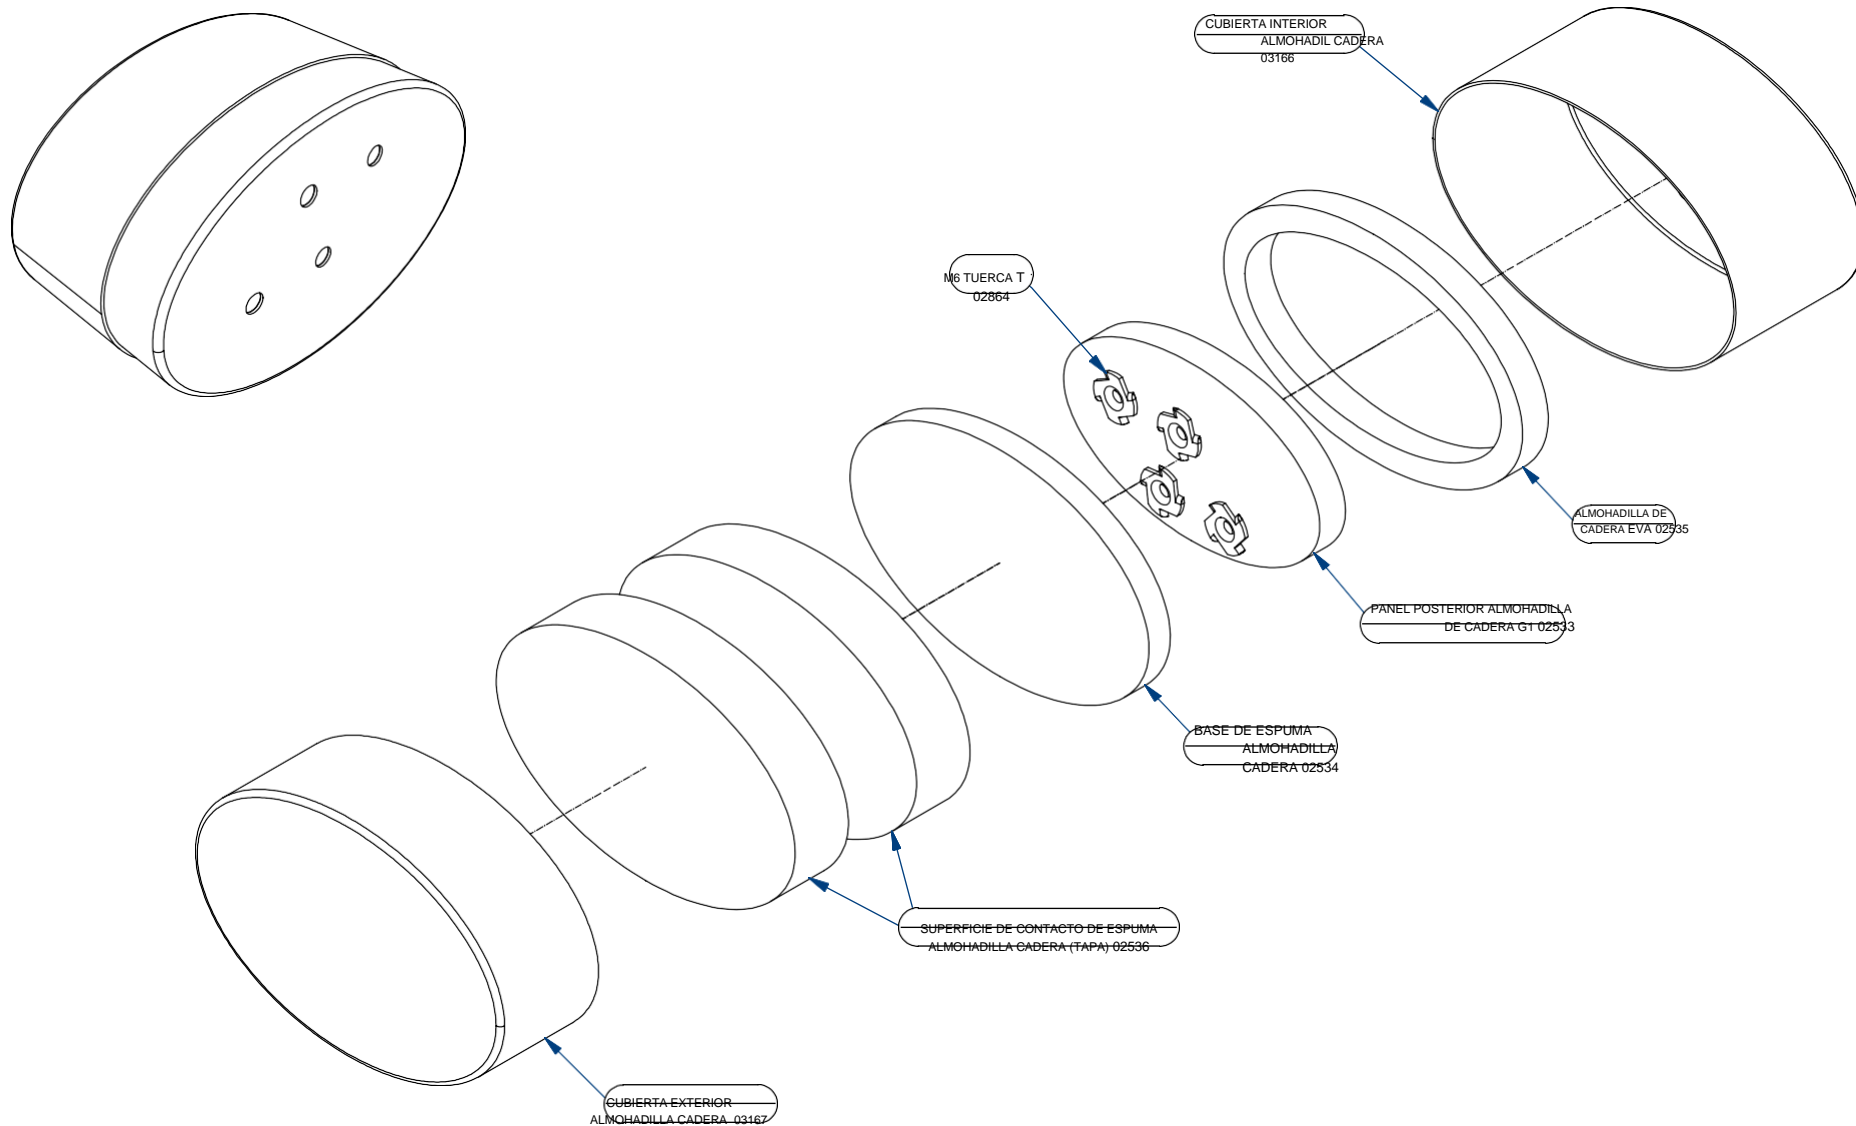

SISTEMA DE ASIENTO DE POSICIONAMIENTO MOTI START

02440	G1 ENSAMBLE FINAL DE BANDEJA
02517	WMSS-01 ENSAMBLE COJIN DE ASIENTO G1
02521	WMSS-01 ENSAMBLE PANEL DE RESPALDO G1
02815	G1 ENSAMBLE ALMOHADILLA CADERA IZQDA
02856	G1-G2-G3 ENSAMBLE DE ABDUCTOR
03155	WMSS-01 CORREAS CON SUJETADORES G1
03180	WMSSG1-P-01 ENSAMBLE MARCO PRINCIPAL
05155	G1 ALMOHADILLA DE SOPORTE LATERAL TRONCO
03185	G1 PRE-ENSAMBLE REPOSA CABEZA

03011	WMSSG1-P-01 ENSAMBLE MARCO MEDIO
03013	WMSSG1-P-01 ENSAMBLE ASIENTO POSICIONADOR
03033	WMSSG1-P-01 ENSAMBLE MARCO AJUSTABLE
03181	WMSSG1-P-01 ENSAMBLE BASE DE MARCO/RUEDAS

03005 WMSSG1-P-01 ENSAMBLE BASE DEL MARCO

CUBIERTA RESPALDO
03163

G1 PANEL POSTERIOR COJIN
RESPALDO 02522

G1 COJIN DE RESPALDO
02523

M6 TUERCA
02864

M6 TUERCA-T 02864

BANDEJA SUPERIOR (TUERCA T) 03186

CONTENIDOS

PORTADA SISTEMA DE ASIENTO POSICIONADOR MOTI START	1
ASIENTO DE POSICIONAMIENTO MOTI START – DETALLES DE ENSAMBLE	2
MOTI START – DETALLES DE ENSAMBLE DEL MARCO	3
MOTI START - DETALLES ENSAMBLE MARCO MEDIA	4
MOTI START - DETALLES ENSAMBLE CARRIOLA	5
MOTI START –DETALLES DE ENSAMBLE SOPORTE DEL ASIENTO	6
MOTI START - DETALLES DE ENSAMBLE MARCO AJUSTABLE	7
MOTI START - DETALLES DE ENSAMBLE BASE DEL MARCO CON RUEDAS	8
MOTI START - DETALLES DE ENSAMBLE BASE DEL MARCO	9
MOTI START - DETALLES DE ENSAMBLE COJIN DE ASIENTO	10
MOTI START –DETALLES DE ENSAMBLE REPOSA CABEZA	11
MOTI START - DETALLES DE ENSAMBLE PANEL DE RESPALDO	12
MOTI START & MOTI-GO - DETALLES DE ENSAMBLE SOPORTE LATERAL DE TRONCO	13
MOTI START - DETALLES DE ENSAMBLE ALMOHADILLA DE CADERA	14
MOTI START & MOTI GO - DETALLES DE ENSAMBLE ABDUCTOR	15
MOTI START – DETALLES CORREAS Y SUJETADORES	16
MOTI START - DETALLES DE ENSAMBLE BANDEJA	17
MOTI START – COMPONENTES EXTRA DE TAPICERIA	18
TABLA DE CONTENIDOS	19