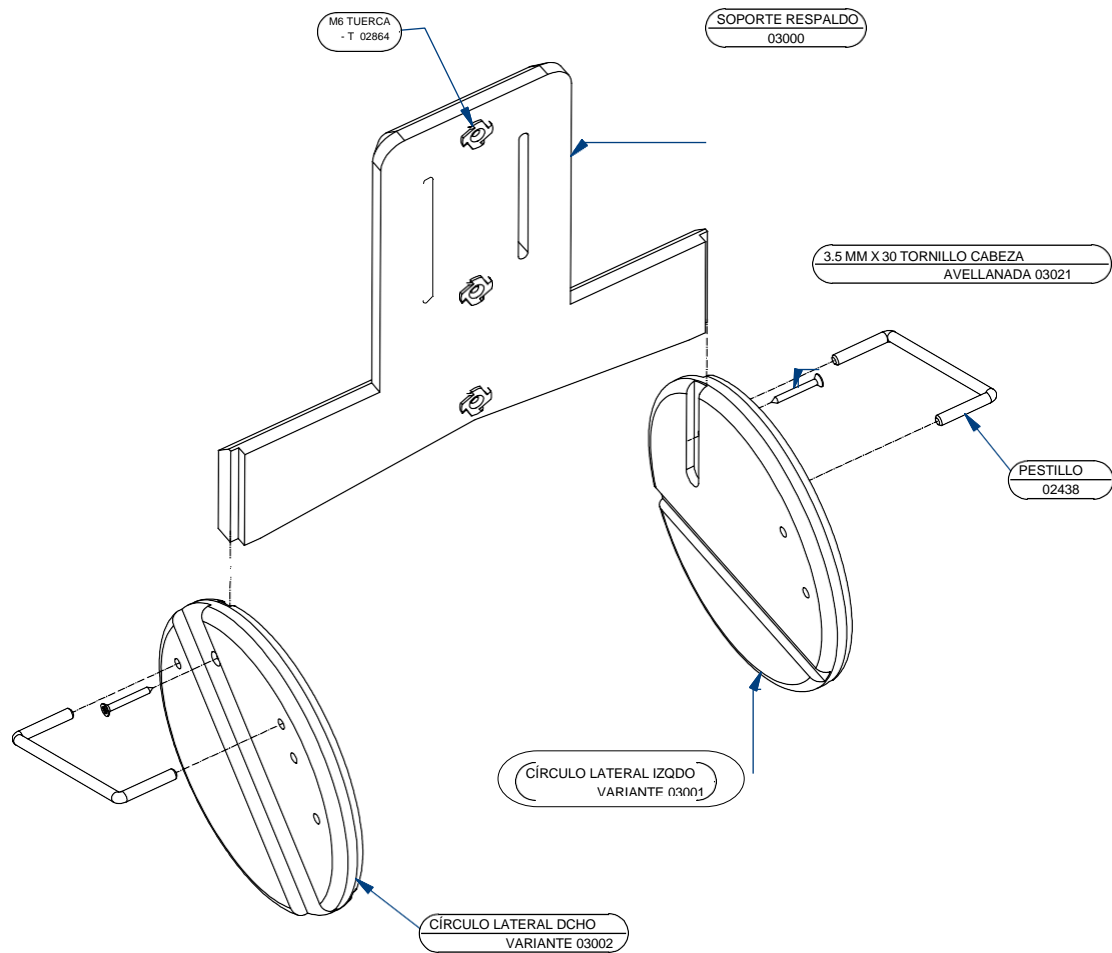

SISTEMA DE ASIENTO DE POSICIONAMIENTO MOTI START

02440	G1 ENSAMBLE FINAL DE BANDEJA
02517	WMSS-01 ENSAMBLE COJIN DE ASIENTO G1
02521	WMSS-01 ENSAMBLE PANEL DE RESPALDO G1
02815	G1 ENSAMBLE ALMOHADILLA CADERA IZQDA
02856	G1-G2-G3 ENSAMBLE DE ABDUCTOR
03155	WMSS-01 CORREAS CON SUJETADORES G1
03180	WMSSG1-P-01 ENSAMBLE MARCO PRINCIPAL
05155	G1 ALMOHADILLA DE SOPORTE LATERAL TRONCO
03185	G1 PRE-ENSAMBLE REPOSA CABEZA

03011	WMSSG1-P-01 ENSAMBLE MARCO MEDIO
03013	WMSSG1-P-01 ENSAMBLE ASIENTO POSICIONADOR
03033	WMSSG1-P-01 ENSAMBLE MARCO AJUSTABLE
03181	WMSSG1-P-01 ENSAMBLE BASE DE MARCO/RUEDAS

03005 WMSSG1-P-01 ENSAMBLE BASE DEL MARCO

CUBIERTA RESPALDO
03163

G1 PANEL POSTERIOR COJIN
RESPALDO 02522

G1 COJIN DE RESPALDO
02523

M6 TUERCA
02864

M6 TUERCA-T 02864

BANDEJA SUPERIOR (TUERCA T) 03186

CONTENIDOS

PORTADA SISTEMA DE ASIENTO POSICIONADOR MOTI START	1
ASIENTO DE POSICIONAMIENTO MOTI START – DETALLES DE ENSAMBLE	2
MOTI START – DETALLES DE ENSAMBLE DEL MARCO	3
MOTI START - DETALLES ENSAMBLE MARCO MEDIA	4
MOTI START - DETALLES ENSAMBLE CARRIOLA	5
MOTI START –DETALLES DE ENSAMBLE SOPORTE DEL ASIENTO	6
MOTI START - DETALLES DE ENSAMBLE MARCO AJUSTABLE	7
MOTI START - DETALLES DE ENSAMBLE BASE DEL MARCO CON RUEDAS	8
MOTI START - DETALLES DE ENSAMBLE BASE DEL MARCO	9
MOTI START - DETALLES DE ENSAMBLE COJIN DE ASIENTO	10
MOTI START –DETALLES DE ENSAMBLE REPOSA CABEZA	11
MOTI START - DETALLES DE ENSAMBLE PANEL DE RESPALDO	12
MOTI START & MOTI-GO - DETALLES DE ENSAMBLE SOPORTE LATERAL DE TRONCO	13
MOTI START - DETALLES DE ENSAMBLE ALMOHADILLA DE CADERA	14
MOTI START & MOTI GO - DETALLES DE ENSAMBLE ABDUCTOR	15
MOTI START – DETALLES CORREAS Y SUJETADORES	16
MOTI START - DETALLES DE ENSAMBLE BANDEJA	17
MOTI START – COMPONENTES EXTRA DE TAPICERIA	18
TABLA DE CONTENIDOS	19