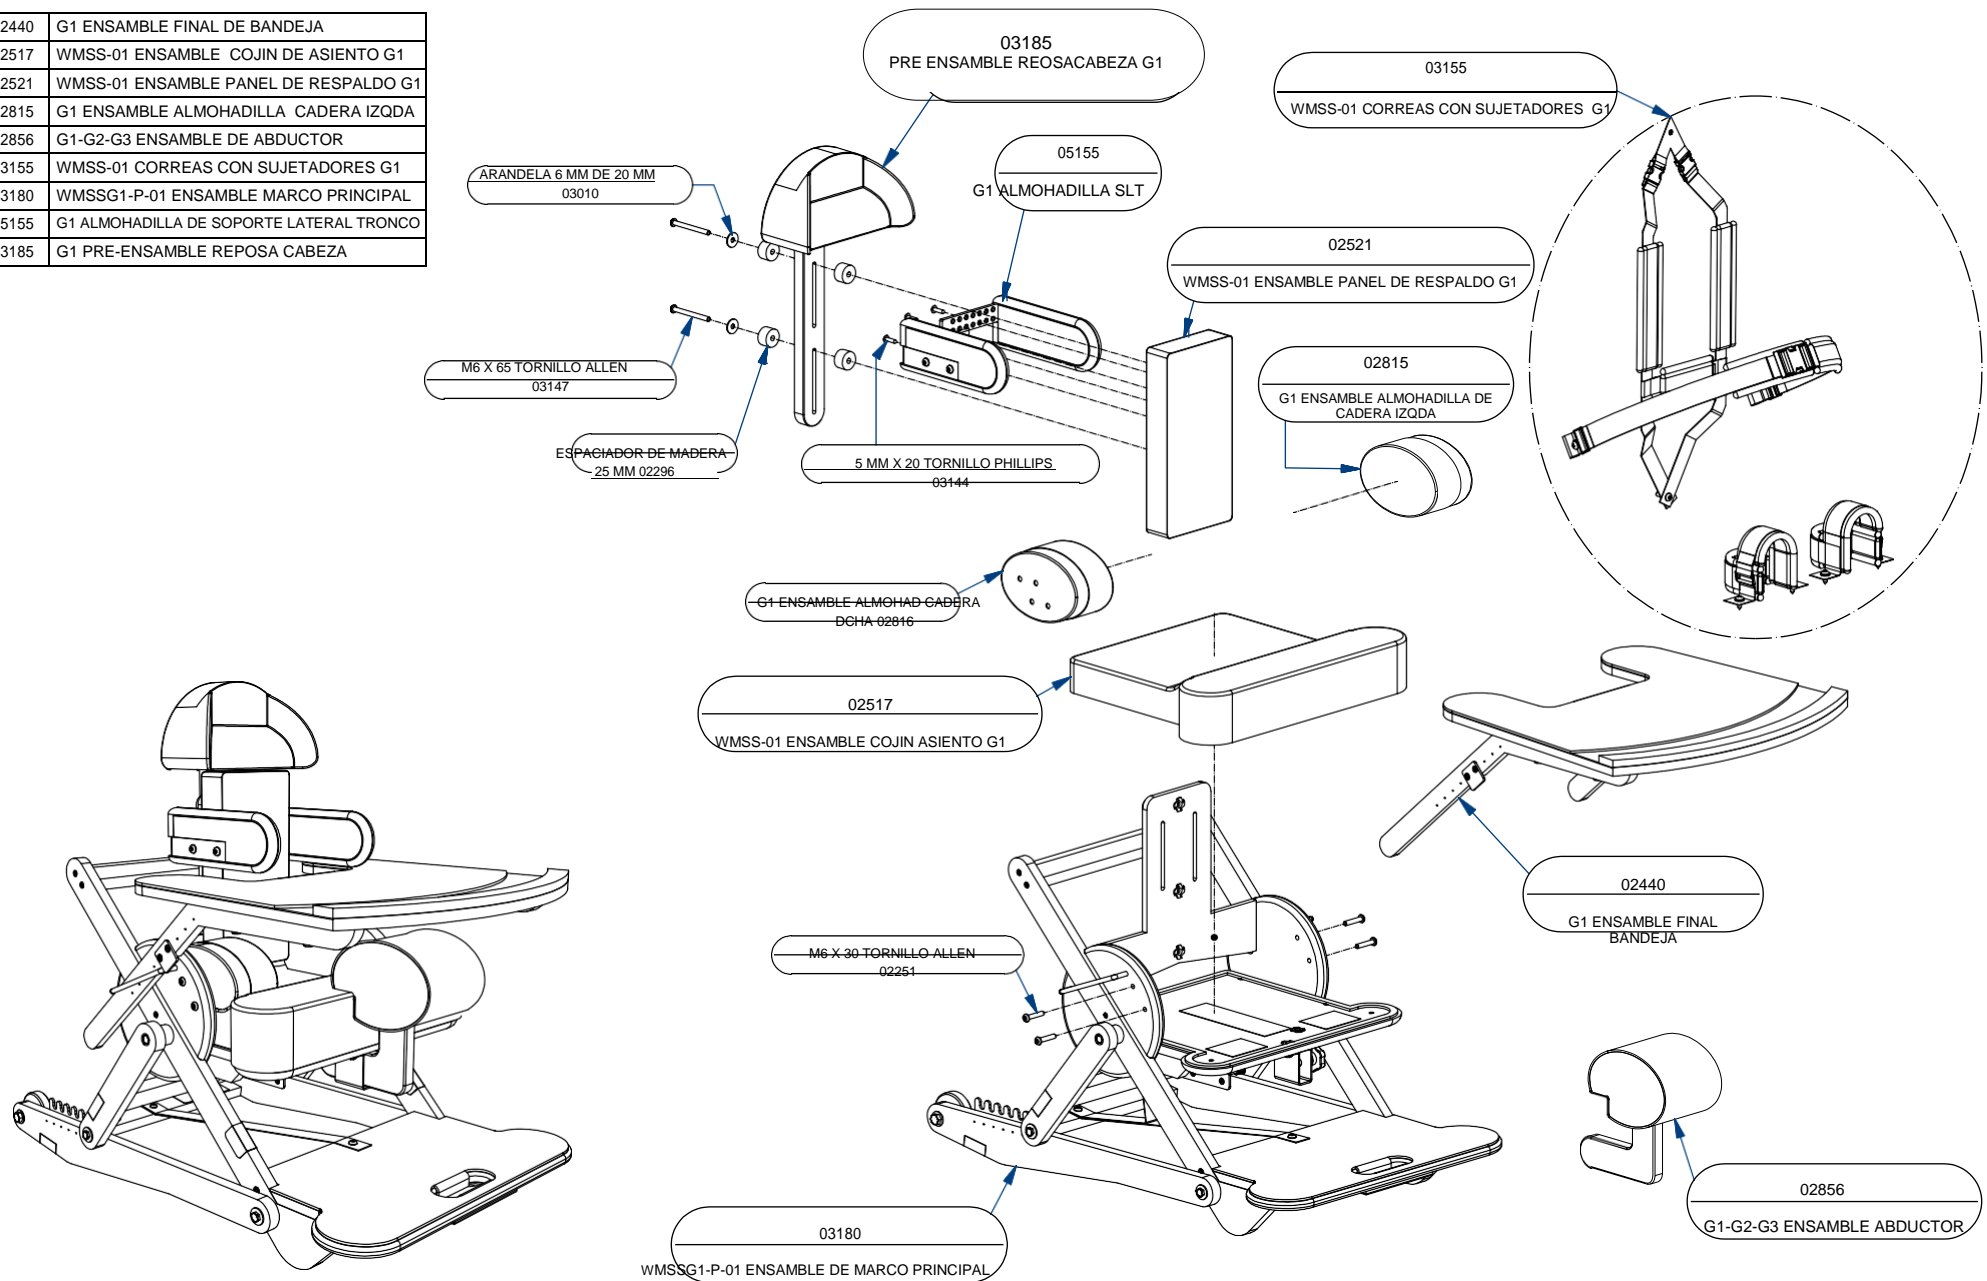

SISTEMA DE ASIENTO DE POSICIONAMIENTO MOTI START

02440	G1 ENSAMBLE FINAL DE BANDEJA
02517	WMSS-01 ENSAMBLE COJIN DE ASIENTO G1
02521	WMSS-01 ENSAMBLE PANEL DE RESPALDO G1
02815	G1 ENSAMBLE ALMOHADILLA CADERA IZQDA
02856	G1-G2-G3 ENSAMBLE DE ABDUCTOR
03155	WMSS-01 CORREAS CON SUJETADORES G1
03180	WMSSG1-P-01 ENSAMBLE MARCO PRINCIPAL
05155	G1 ALMOHADILLA DE SOPORTE LATERAL TRONCO
03185	G1 PRE-ENSAMBLE REPOSA CABEZA

03011	WMSSG1-P-01 ENSAMBLE MARCO MEDIO
03013	WMSSG1-P-01 ENSAMBLE ASIENTO POSICIONADOR
03033	WMSSG1-P-01 ENSAMBLE MARCO AJUSTABLE
03181	WMSSG1-P-01 ENSAMBLE BASE DE MARCO/RUEDAS

03005 WMSSG1-P-01 ENSAMBLE BASE DEL MARCO

CUBIERTA RESPALDO
03163

G1 PANEL POSTERIOR COJIN
RESPALDO 02522

G1 COJIN DE RESPALDO
02523

M6 TUERCA
02864

M6 TUERCA-T 02864

BANDEJA SUPERIOR (TUERCA T) 03186

CONTENIDOS

PORTADA SISTEMA DE ASIENTO POSICIONADOR MOTI START	1
ASIENTO DE POSICIONAMIENTO MOTI START – DETALLES DE ENSAMBLE	2
MOTI START – DETALLES DE ENSAMBLE DEL MARCO	3
MOTI START - DETALLES ENSAMBLE MARCO MEDIA	4
MOTI START - DETALLES ENSAMBLE CARRIOLA	5
MOTI START –DETALLES DE ENSAMBLE SOPORTE DEL ASIENTO	6
MOTI START - DETALLES DE ENSAMBLE MARCO AJUSTABLE	7
MOTI START - DETALLES DE ENSAMBLE BASE DEL MARCO CON RUEDAS	8
MOTI START - DETALLES DE ENSAMBLE BASE DEL MARCO	9
MOTI START - DETALLES DE ENSAMBLE COJIN DE ASIENTO	10
MOTI START –DETALLES DE ENSAMBLE REPOSA CABEZA	11
MOTI START - DETALLES DE ENSAMBLE PANEL DE RESPALDO	12
MOTI START & MOTI-GO - DETALLES DE ENSAMBLE SOPORTE LATERAL DE TRONCO	13
MOTI START - DETALLES DE ENSAMBLE ALMOHADILLA DE CADERA	14
MOTI START & MOTI GO - DETALLES DE ENSAMBLE ABDUCTOR	15
MOTI START – DETALLES CORREAS Y SUJETADORES	16
MOTI START - DETALLES DE ENSAMBLE BANDEJA	17
MOTI START – COMPONENTES EXTRA DE TAPICERIA	18
TABLA DE CONTENIDOS	19