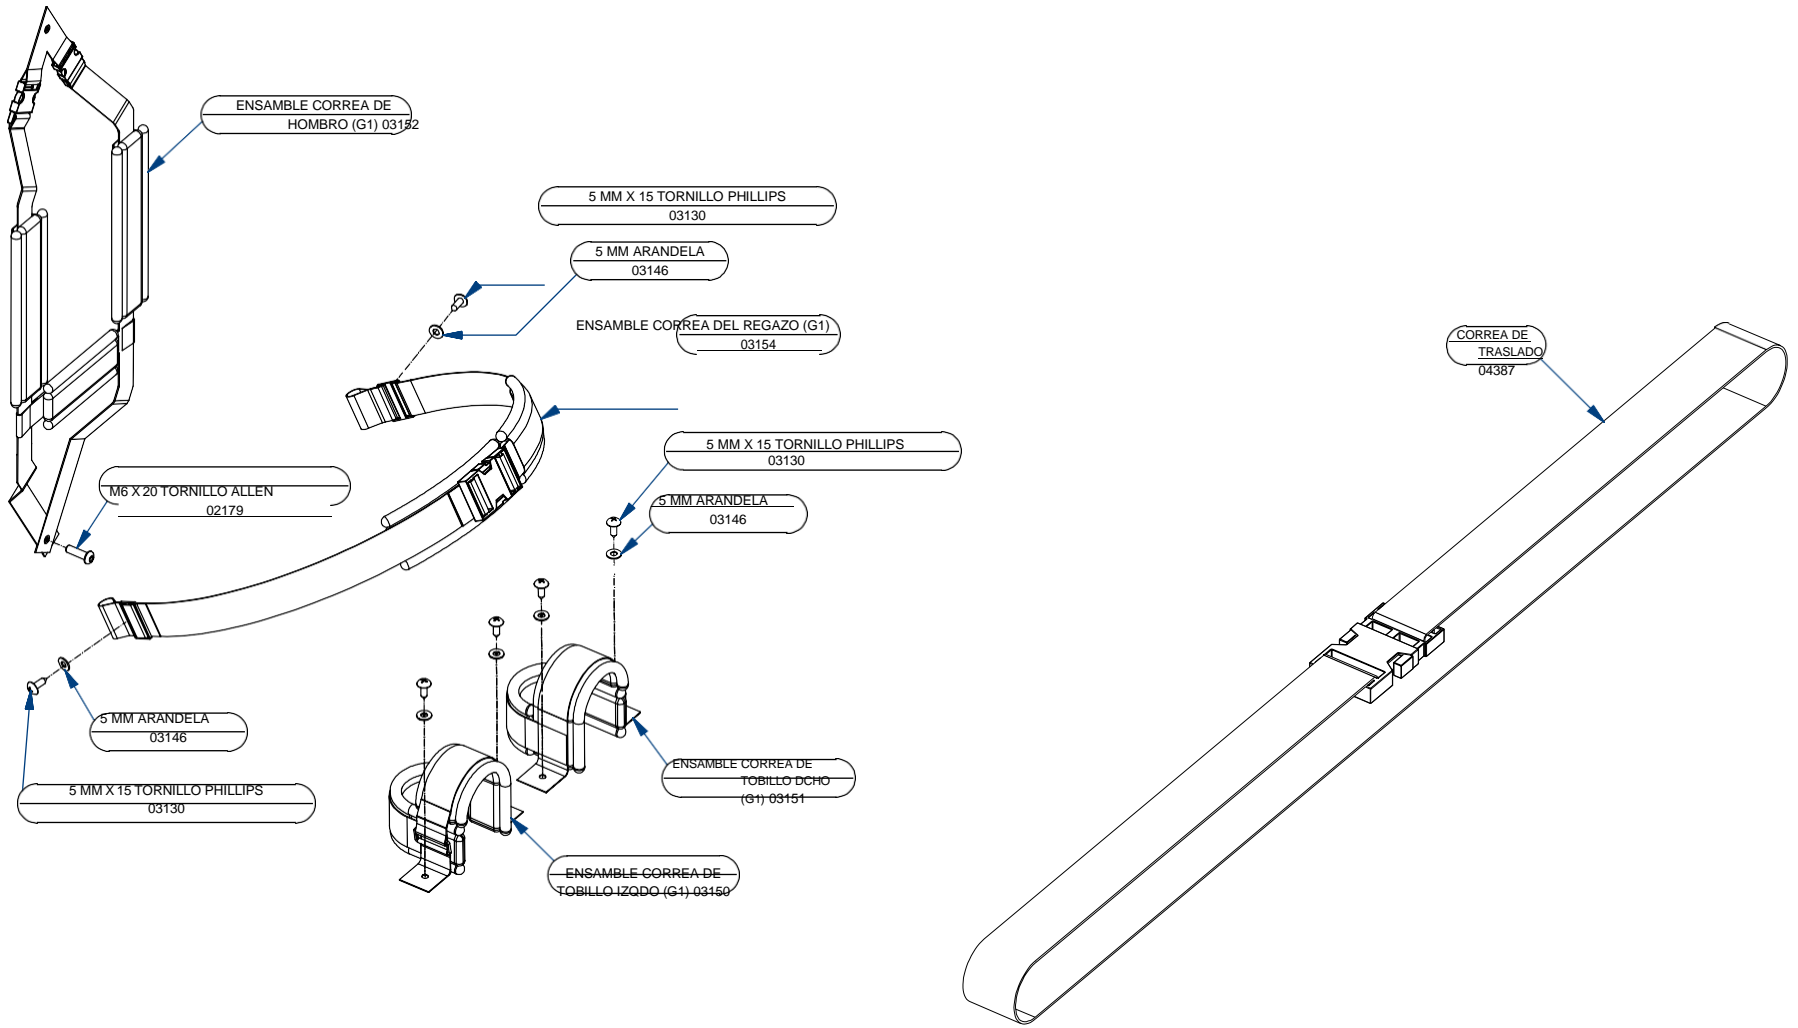

SISTEMA DE ASIENTO DE POSICIONAMIENTO MOTI START

02440	G1 ENSAMBLE FINAL DE BANDEJA
02517	WMSS-01 ENSAMBLE COJIN DE ASIENTO G1
02521	WMSS-01 ENSAMBLE PANEL DE RESPALDO G1
02815	G1 ENSAMBLE ALMOHADILLA CADERA IZQDA
02856	G1-G2-G3 ENSAMBLE DE ABDUCTOR
03155	WMSS-01 CORREAS CON SUJETADORES G1
03180	WMSSG1-P-01 ENSAMBLE MARCO PRINCIPAL
05155	G1 ALMOHADILLA DE SOPORTE LATERAL TRONCO
03185	G1 PRE-ENSAMBLE REPOSA CABEZA

03011	WMSSG1-P-01 ENSAMBLE MARCO MEDIO
03013	WMSSG1-P-01 ENSAMBLE ASIENTO POSICIONADOR
03033	WMSSG1-P-01 ENSAMBLE MARCO AJUSTABLE
03181	WMSSG1-P-01 ENSAMBLE BASE DE MARCO/RUEDAS

03005 WMSSG1-P-01 ENSAMBLE BASE DEL MARCO

CUBIERTA RESPALDO
03163

G1 PANEL POSTERIOR COJIN
RESPALDO 02522

G1 COJIN DE RESPALDO
02523

M6 TUERCA
02864

M6 TUERCA-T 02864

BANDEJA SUPERIOR (TUERCA T) 03186

CONTENIDOS

PORTADA SISTEMA DE ASIENTO POSICIONADOR MOTI START	1
ASIENTO DE POSICIONAMIENTO MOTI START – DETALLES DE ENSAMBLE	2
MOTI START – DETALLES DE ENSAMBLE DEL MARCO	3
MOTI START - DETALLES ENSAMBLE MARCO MEDIA	4
MOTI START - DETALLES ENSAMBLE CARRIOLA	5
MOTI START –DETALLES DE ENSAMBLE SOPORTE DEL ASIENTO	6
MOTI START - DETALLES DE ENSAMBLE MARCO AJUSTABLE	7
MOTI START - DETALLES DE ENSAMBLE BASE DEL MARCO CON RUEDAS	8
MOTI START - DETALLES DE ENSAMBLE BASE DEL MARCO	9
MOTI START - DETALLES DE ENSAMBLE COJIN DE ASIENTO	10
MOTI START –DETALLES DE ENSAMBLE REPOSA CABEZA	11
MOTI START - DETALLES DE ENSAMBLE PANEL DE RESPALDO	12
MOTI START & MOTI-GO - DETALLES DE ENSAMBLE SOPORTE LATERAL DE TRONCO	13
MOTI START - DETALLES DE ENSAMBLE ALMOHADILLA DE CADERA	14
MOTI START & MOTI GO - DETALLES DE ENSAMBLE ABDUCTOR	15
MOTI START – DETALLES CORREAS Y SUJETADORES	16
MOTI START - DETALLES DE ENSAMBLE BANDEJA	17
MOTI START – COMPONENTES EXTRA DE TAPICERIA	18
TABLA DE CONTENIDOS	19