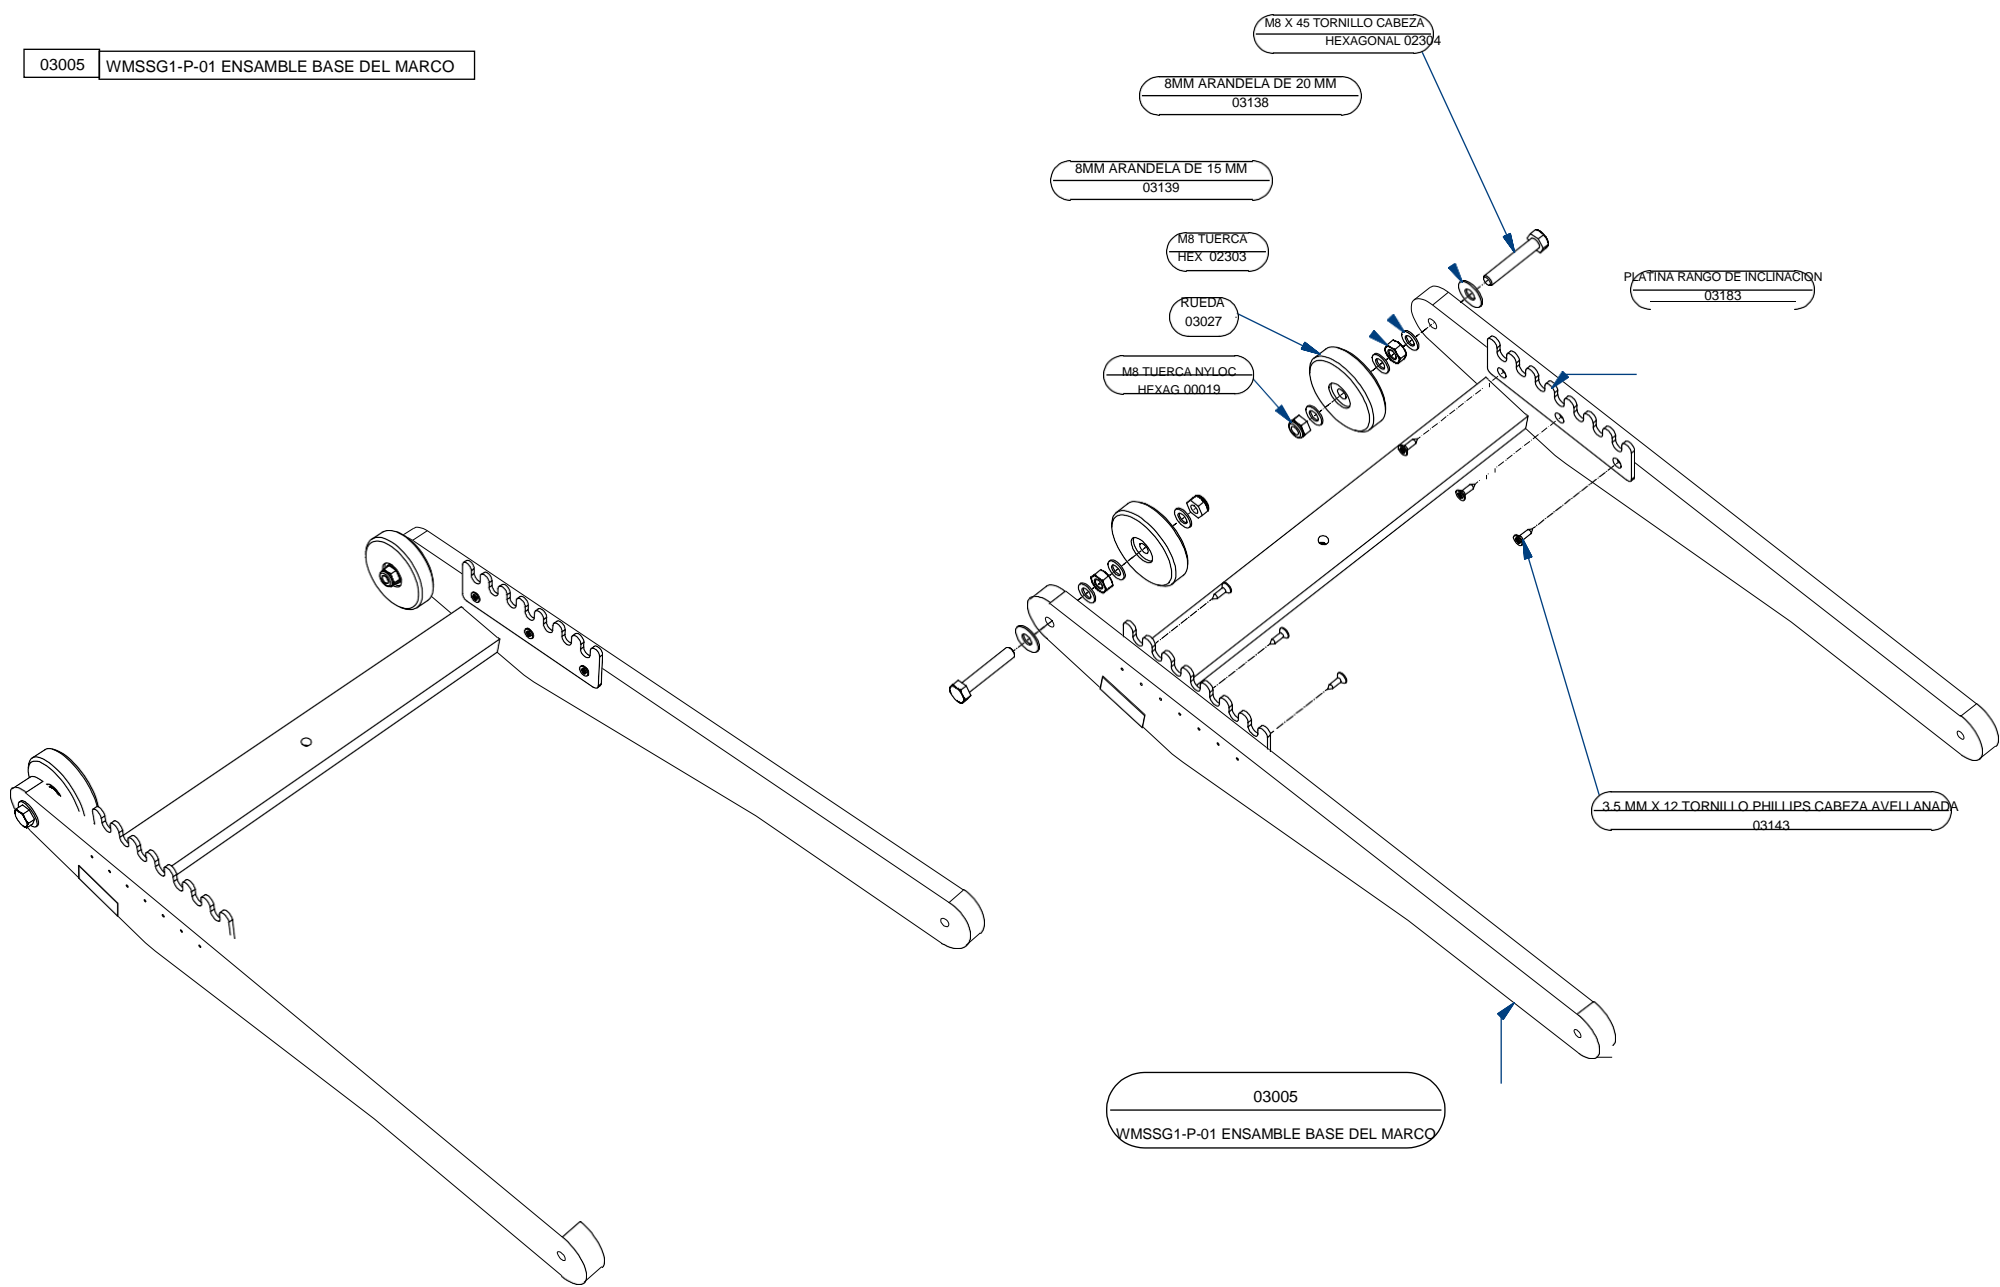

SISTEMA DE ASIENTO DE POSICIONAMIENTO MOTI START

02440	G1 ENSAMBLE FINAL DE BANDEJA
02517	WMSS-01 ENSAMBLE COJIN DE ASIENTO G1
02521	WMSS-01 ENSAMBLE PANEL DE RESPALDO G1
02815	G1 ENSAMBLE ALMOHADILLA CADERA IZQDA
02856	G1-G2-G3 ENSAMBLE DE ABDUCTOR
03155	WMSS-01 CORREAS CON SUJETADORES G1
03180	WMSSG1-P-01 ENSAMBLE MARCO PRINCIPAL
05155	G1 ALMOHADILLA DE SOPORTE LATERAL TRONCO
03185	G1 PRE-ENSAMBLE REPOSA CABEZA

03011	WMSSG1-P-01 ENSAMBLE MARCO MEDIO
03013	WMSSG1-P-01 ENSAMBLE ASIENTO POSICIONADOR
03033	WMSSG1-P-01 ENSAMBLE MARCO AJUSTABLE
03181	WMSSG1-P-01 ENSAMBLE BASE DE MARCO/RUEDAS

03005 WMSSG1-P-01 ENSAMBLE BASE DEL MARCO

CUBIERTA RESPALDO
03163

G1 PANEL POSTERIOR COJIN
RESPALDO 02522

G1 COJIN DE RESPALDO
02523

M6 TUERCA
02864

M6 TUERCA-T 02864

BANDEJA SUPERIOR (TUERCA T) 03186

CONTENIDOS

PORTADA SISTEMA DE ASIENTO POSICIONADOR MOTI START	1
ASIENTO DE POSICIONAMIENTO MOTI START – DETALLES DE ENSAMBLE	2
MOTI START – DETALLES DE ENSAMBLE DEL MARCO	3
MOTI START - DETALLES ENSAMBLE MARCO MEDIA	4
MOTI START - DETALLES ENSAMBLE CARRIOLA	5
MOTI START –DETALLES DE ENSAMBLE SOPORTE DEL ASIENTO	6
MOTI START - DETALLES DE ENSAMBLE MARCO AJUSTABLE	7
MOTI START - DETALLES DE ENSAMBLE BASE DEL MARCO CON RUEDAS	8
MOTI START - DETALLES DE ENSAMBLE BASE DEL MARCO	9
MOTI START - DETALLES DE ENSAMBLE COJIN DE ASIENTO	10
MOTI START –DETALLES DE ENSAMBLE REPOSA CABEZA	11
MOTI START - DETALLES DE ENSAMBLE PANEL DE RESPALDO	12
MOTI START & MOTI-GO - DETALLES DE ENSAMBLE SOPORTE LATERAL DE TRONCO	13
MOTI START - DETALLES DE ENSAMBLE ALMOHADILLA DE CADERA	14
MOTI START & MOTI GO - DETALLES DE ENSAMBLE ABDUCTOR	15
MOTI START – DETALLES CORREAS Y SUJETADORES	16
MOTI START - DETALLES DE ENSAMBLE BANDEJA	17
MOTI START – COMPONENTES EXTRA DE TAPICERIA	18
TABLA DE CONTENIDOS	19