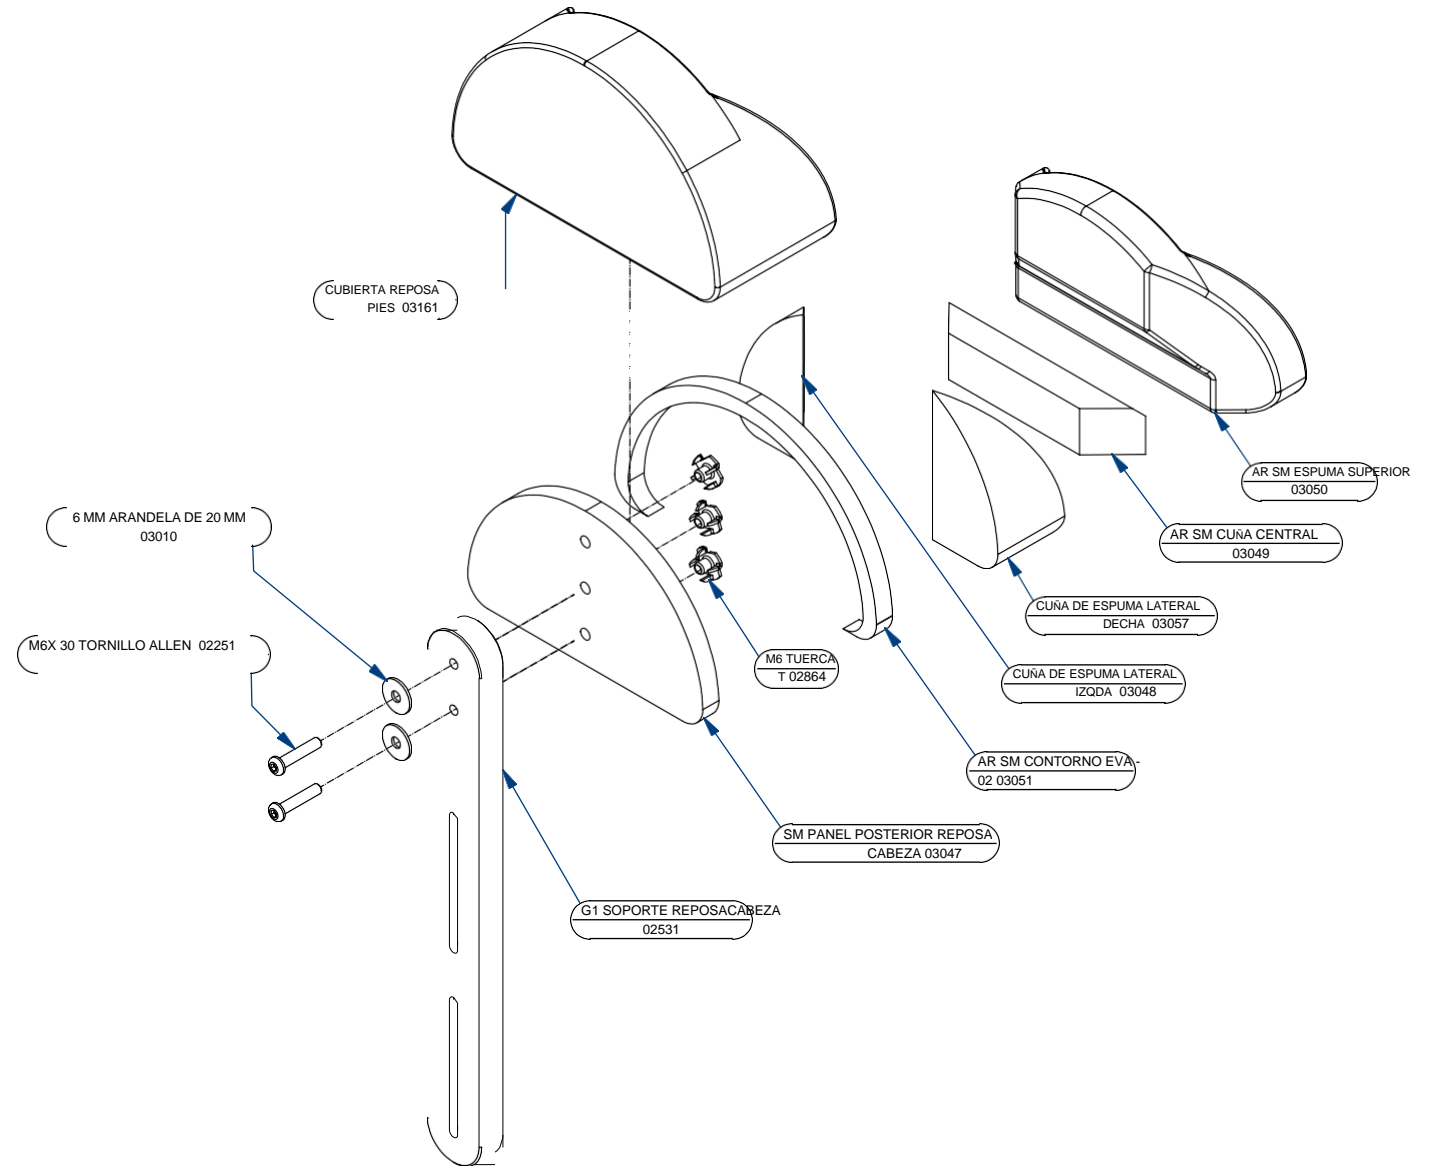

SISTEMA DE ASIENTO DE POSICIONAMIENTO MOTI START

02440	G1 ENSAMBLE FINAL DE BANDEJA
02517	WMSS-01 ENSAMBLE COJIN DE ASIENTO G1
02521	WMSS-01 ENSAMBLE PANEL DE RESPALDO G1
02815	G1 ENSAMBLE ALMOHADILLA CADERA IZQDA
02856	G1-G2-G3 ENSAMBLE DE ABDUCTOR
03155	WMSS-01 CORREAS CON SUJETADORES G1
03180	WMSSG1-P-01 ENSAMBLE MARCO PRINCIPAL
05155	G1 ALMOHADILLA DE SOPORTE LATERAL TRONCO
03185	G1 PRE-ENSAMBLE REPOSA CABEZA

03011	WMSSG1-P-01 ENSAMBLE MARCO MEDIO
03013	WMSSG1-P-01 ENSAMBLE ASIENTO POSICIONADOR
03033	WMSSG1-P-01 ENSAMBLE MARCO AJUSTABLE
03181	WMSSG1-P-01 ENSAMBLE BASE DE MARCO/RUEDAS

03005 WMSSG1-P-01 ENSAMBLE BASE DEL MARCO

CUBIERTA RESPALDO
03163

G1 PANEL POSTERIOR COJIN
RESPALDO 02522

G1 COJIN DE RESPALDO
02523

M6 TUERCA
02864

M6 TUERCA-T 02864

BANDEJA SUPERIOR (TUERCA T) 03186

CONTENIDOS

PORTADA SISTEMA DE ASIENTO POSICIONADOR MOTI START	1
ASIENTO DE POSICIONAMIENTO MOTI START – DETALLES DE ENSAMBLE	2
MOTI START – DETALLES DE ENSAMBLE DEL MARCO	3
MOTI START - DETALLES ENSAMBLE MARCO MEDIA	4
MOTI START - DETALLES ENSAMBLE CARRIOLA	5
MOTI START –DETALLES DE ENSAMBLE SOPORTE DEL ASIENTO	6
MOTI START - DETALLES DE ENSAMBLE MARCO AJUSTABLE	7
MOTI START - DETALLES DE ENSAMBLE BASE DEL MARCO CON RUEDAS	8
MOTI START - DETALLES DE ENSAMBLE BASE DEL MARCO	9
MOTI START - DETALLES DE ENSAMBLE COJIN DE ASIENTO	10
MOTI START –DETALLES DE ENSAMBLE REPOSA CABEZA	11
MOTI START - DETALLES DE ENSAMBLE PANEL DE RESPALDO	12
MOTI START & MOTI-GO - DETALLES DE ENSAMBLE SOPORTE LATERAL DE TRONCO	13
MOTI START - DETALLES DE ENSAMBLE ALMOHADILLA DE CADERA	14
MOTI START & MOTI GO - DETALLES DE ENSAMBLE ABDUCTOR	15
MOTI START – DETALLES CORREAS Y SUJETADORES	16
MOTI START - DETALLES DE ENSAMBLE BANDEJA	17
MOTI START – COMPONENTES EXTRA DE TAPICERIA	18
TABLA DE CONTENIDOS	19