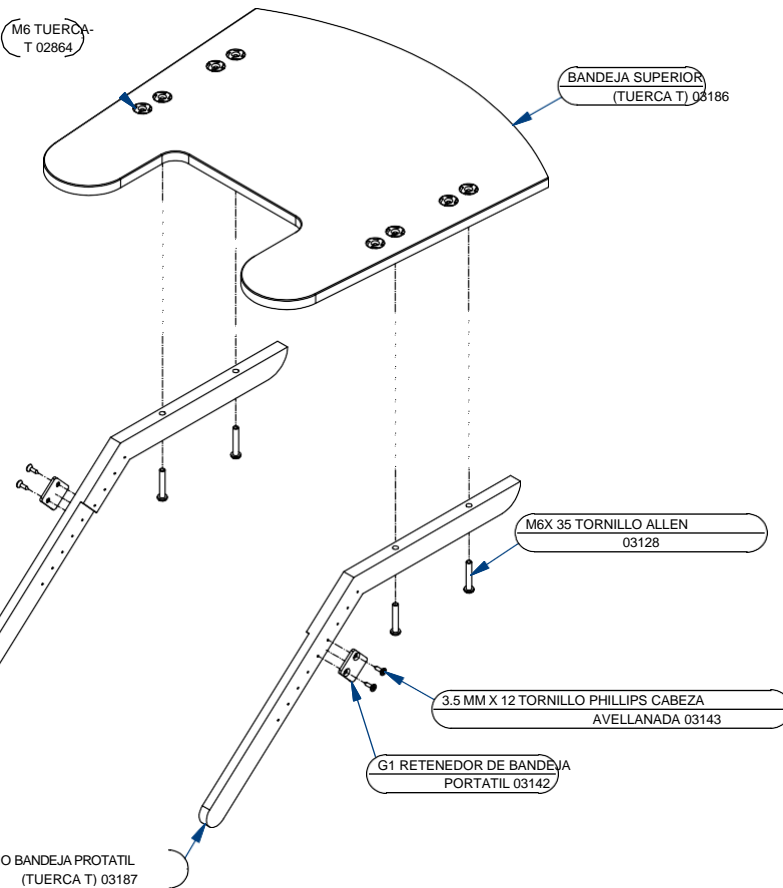

SISTEMA DE ASIENTO DE POSICIONAMIENTO MOTI START

02440	G1 ENSAMBLE FINAL DE BANDEJA
02517	WMSS-01 ENSAMBLE COJIN DE ASIENTO G1
02521	WMSS-01 ENSAMBLE PANEL DE RESPALDO G1
02815	G1 ENSAMBLE ALMOHADILLA CADERA IZQDA
02856	G1-G2-G3 ENSAMBLE DE ABDUCTOR
03155	WMSS-01 CORREAS CON SUJETADORES G1
03180	WMSSG1-P-01 ENSAMBLE MARCO PRINCIPAL
05155	G1 ALMOHADILLA DE SOPORTE LATERAL TRONCO
03185	G1 PRE-ENSAMBLE REPOSA CABEZA

03011	WMSSG1-P-01 ENSAMBLE MARCO MEDIO
03013	WMSSG1-P-01 ENSAMBLE ASIENTO POSICIONADOR
03033	WMSSG1-P-01 ENSAMBLE MARCO AJUSTABLE
03181	WMSSG1-P-01 ENSAMBLE BASE DE MARCO/RUEDAS

03005 WMSSG1-P-01 ENSAMBLE BASE DEL MARCO

CUBIERTA RESPALDO
03163

G1 PANEL POSTERIOR COJIN
RESPALDO 02522

G1 COJIN DE RESPALDO
02523

M6 TUERCA
02864

M6 TUERCA-T 02864

BANDEJA SUPERIOR (TUERCA T) 03186

CONTENIDOS

PORTADA SISTEMA DE ASIENTO POSICIONADOR MOTI START	1
ASIENTO DE POSICIONAMIENTO MOTI START – DETALLES DE ENSAMBLE	2
MOTI START – DETALLES DE ENSAMBLE DEL MARCO	3
MOTI START - DETALLES ENSAMBLE MARCO MEDIA	4
MOTI START - DETALLES ENSAMBLE CARRIOLA	5
MOTI START –DETALLES DE ENSAMBLE SOPORTE DEL ASIENTO	6
MOTI START - DETALLES DE ENSAMBLE MARCO AJUSTABLE	7
MOTI START - DETALLES DE ENSAMBLE BASE DEL MARCO CON RUEDAS	8
MOTI START - DETALLES DE ENSAMBLE BASE DEL MARCO	9
MOTI START - DETALLES DE ENSAMBLE COJIN DE ASIENTO	10
MOTI START –DETALLES DE ENSAMBLE REPOSA CABEZA	11
MOTI START - DETALLES DE ENSAMBLE PANEL DE RESPALDO	12
MOTI START & MOTI-GO - DETALLES DE ENSAMBLE SOPORTE LATERAL DE TRONCO	13
MOTI START - DETALLES DE ENSAMBLE ALMOHADILLA DE CADERA	14
MOTI START & MOTI GO - DETALLES DE ENSAMBLE ABDUCTOR	15
MOTI START – DETALLES CORREAS Y SUJETADORES	16
MOTI START - DETALLES DE ENSAMBLE BANDEJA	17
MOTI START – COMPONENTES EXTRA DE TAPICERIA	18
TABLA DE CONTENIDOS	19