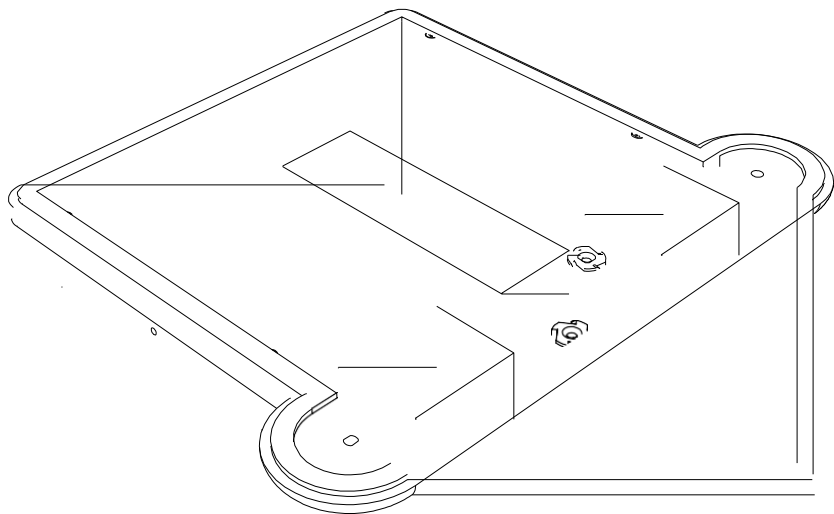

SISTEMA DE ASIENTO DE POSICIONAMIENTO MOTI START

02440	G1 ENSAMBLE FINAL DE BANDEJA
02517	WMSS-01 ENSAMBLE COJIN DE ASIENTO G1
02521	WMSS-01 ENSAMBLE PANEL DE RESPALDO G1
02815	G1 ENSAMBLE ALMOHADILLA CADERA IZQDA
02856	G1-G2-G3 ENSAMBLE DE ABDUCTOR
03155	WMSS-01 CORREAS CON SUJETADORES G1
03180	WMSSG1-P-01 ENSAMBLE MARCO PRINCIPAL
05155	G1 ALMOHADILLA DE SOPORTE LATERAL TRONCO
03185	G1 PRE-ENSAMBLE REPOSA CABEZA

03011	WMSSG1-P-01 ENSAMBLE MARCO MEDIO
03013	WMSSG1-P-01 ENSAMBLE ASIENTO POSICIONADOR
03033	WMSSG1-P-01 ENSAMBLE MARCO AJUSTABLE
03181	WMSSG1-P-01 ENSAMBLE BASE DE MARCO/RUEDAS

03005 WMSSG1-P-01 ENSAMBLE BASE DEL MARCO