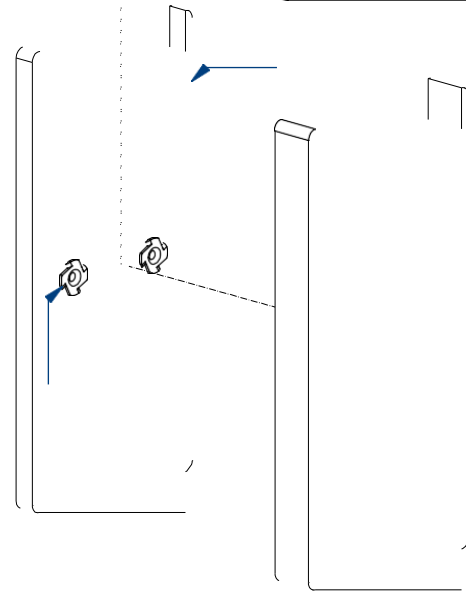

SISTEMA DE ASIENTO DE POSICIONAMIENTO MOTI START

02440	G1 ENSAMBLE FINAL DE BANDEJA
02517	WMSS-01 ENSAMBLE COJIN DE ASIENTO G1
02521	WMSS-01 ENSAMBLE PANEL DE RESPALDO G1
02815	G1 ENSAMBLE ALMOHADILLA CADERA IZQDA
02856	G1-G2-G3 ENSAMBLE DE ABDUCTOR
03155	WMSS-01 CORREAS CON SUJETADORES G1
03180	WMSSG1-P-01 ENSAMBLE MARCO PRINCIPAL
05155	G1 ALMOHADILLA DE SOPORTE LATERAL TRONCO
03185	G1 PRE-ENSAMBLE REPOSA CABEZA

03011	WMSSG1-P-01 ENSAMBLE MARCO MEDIO
03013	WMSSG1-P-01 ENSAMBLE ASIENTO POSICIONADOR
03033	WMSSG1-P-01 ENSAMBLE MARCO AJUSTABLE
03181	WMSSG1-P-01 ENSAMBLE BASE DE MARCO/RUEDAS

03005 WMSSG1-P-01 ENSAMBLE BASE DEL MARCO

CUBIERTA RESPALDO
03163

G1 PANEL POSTERIOR COJIN
RESPALDO 02522

G1 COJIN DE RESPALDO
02523

M6 TUERCA
02864

M6 TUERCA-T 02864

BANDEJA SUPERIOR (TUERCA T) 03186

CONTENIDOS

PORTADA SISTEMA DE ASIENTO POSICIONADOR MOTI START	1
ASIENTO DE POSICIONAMIENTO MOTI START – DETALLES DE ENSAMBLE	2
MOTI START – DETALLES DE ENSAMBLE DEL MARCO	3
MOTI START - DETALLES ENSAMBLE MARCO MEDIA	4
MOTI START - DETALLES ENSAMBLE CARRIOLA	5
MOTI START –DETALLES DE ENSAMBLE SOPORTE DEL ASIENTO	6
MOTI START - DETALLES DE ENSAMBLE MARCO AJUSTABLE	7
MOTI START - DETALLES DE ENSAMBLE BASE DEL MARCO CON RUEDAS	8
MOTI START - DETALLES DE ENSAMBLE BASE DEL MARCO	9
MOTI START - DETALLES DE ENSAMBLE COJIN DE ASIENTO	10
MOTI START –DETALLES DE ENSAMBLE REPOSA CABEZA	11
MOTI START - DETALLES DE ENSAMBLE PANEL DE RESPALDO	12
MOTI START & MOTI-GO - DETALLES DE ENSAMBLE SOPORTE LATERAL DE TRONCO	13
MOTI START - DETALLES DE ENSAMBLE ALMOHADILLA DE CADERA	14
MOTI START & MOTI GO - DETALLES DE ENSAMBLE ABDUCTOR	15
MOTI START – DETALLES CORREAS Y SUJETADORES	16
MOTI START - DETALLES DE ENSAMBLE BANDEJA	17
MOTI START – COMPONENTES EXTRA DE TAPICERIA	18
TABLA DE CONTENIDOS	19