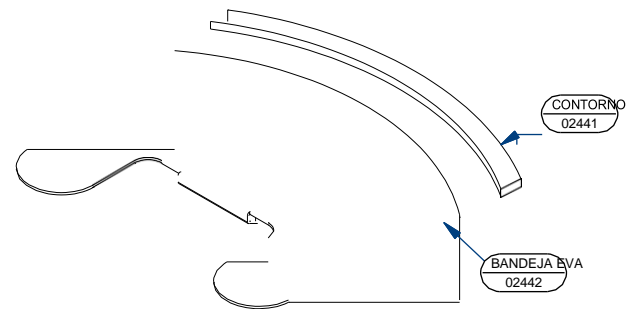

CUBIERTA RESPALDO
03163

G1 PANEL POSTERIOR COJIN
RESPALDO 02522

G1 COJIN DE RESPALDO
02523

M6 TUERCA
02864

M6 TUERCA-T 02864

BANDEJA SUPERIOR (TUERCA T) 03186

CONTENIDOS

PORTADA SISTEMA DE ASIENTO POSICIONADOR MOTI START	1
ASIENTO DE POSICIONAMIENTO MOTI START – DETALLES DE ENSAMBLE	2
MOTI START – DETALLES DE ENSAMBLE DEL MARCO	3
MOTI START - DETALLES ENSAMBLE MARCO MEDIA	4
MOTI START - DETALLES ENSAMBLE CARRIOLA	5
MOTI START –DETALLES DE ENSAMBLE SOPORTE DEL ASIENTO	6
MOTI START - DETALLES DE ENSAMBLE MARCO AJUSTABLE	7
MOTI START - DETALLES DE ENSAMBLE BASE DEL MARCO CON RUEDAS	8
MOTI START - DETALLES DE ENSAMBLE BASE DEL MARCO	9
MOTI START - DETALLES DE ENSAMBLE COJIN DE ASIENTO	10
MOTI START –DETALLES DE ENSAMBLE REPOSA CABEZA	11
MOTI START - DETALLES DE ENSAMBLE PANEL DE RESPALDO	12
MOTI START & MOTI-GO - DETALLES DE ENSAMBLE SOPORTE LATERAL DE TRONCO	13
MOTI START - DETALLES DE ENSAMBLE ALMOHADILLA DE CADERA	14
MOTI START & MOTI GO - DETALLES DE ENSAMBLE ABDUCTOR	15
MOTI START – DETALLES CORREAS Y SUJETADORES	16
MOTI START - DETALLES DE ENSAMBLE BANDEJA	17
MOTI START – COMPONENTES EXTRA DE TAPICERIA	18
TABLA DE CONTENIDOS	19