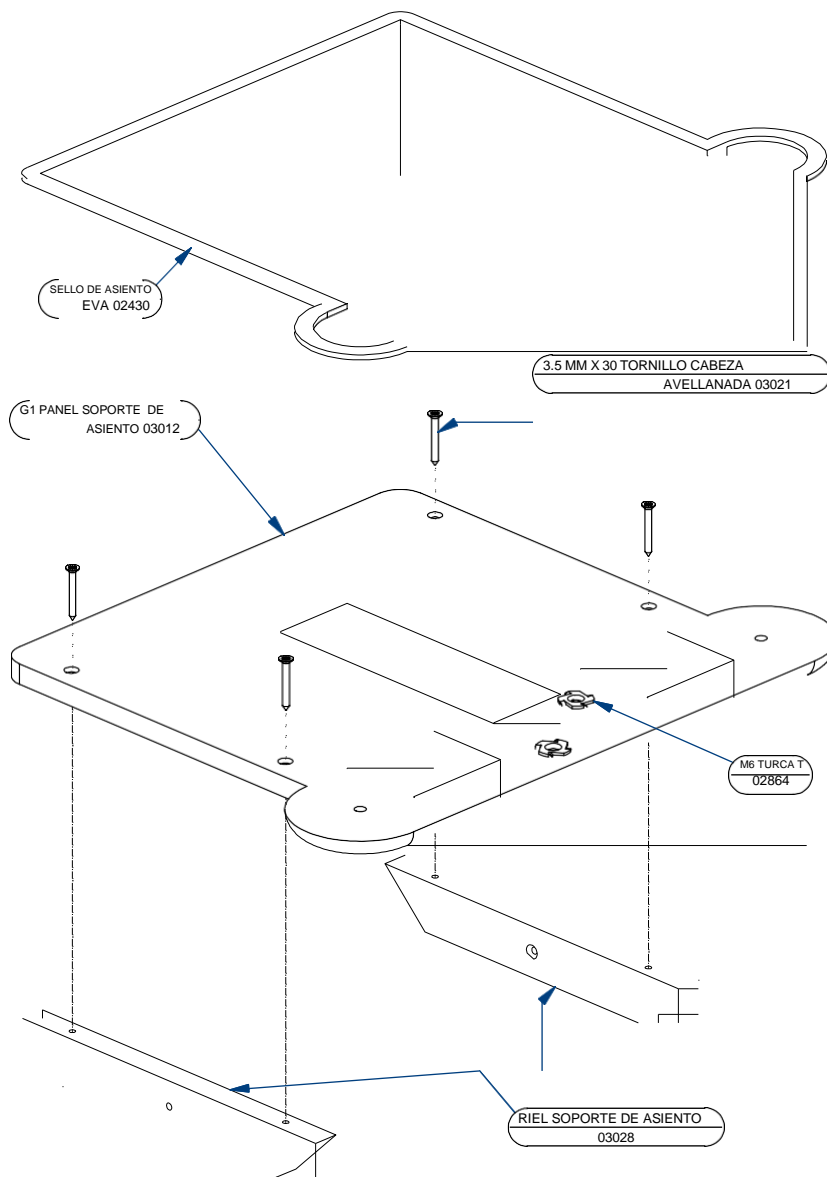

SISTEMA DE ASIENTO DE POSICIONAMIENTO MOTI START

02440	G1 ENSAMBLE FINAL DE BANDEJA
02517	WMSS-01 ENSAMBLE COJIN DE ASIENTO G1
02521	WMSS-01 ENSAMBLE PANEL DE RESPALDO G1
02815	G1 ENSAMBLE ALMOHADILLA CADERA IZQDA
02856	G1-G2-G3 ENSAMBLE DE ABDUCTOR
03155	WMSS-01 CORREAS CON SUJETADORES G1
03180	WMSSG1-P-01 ENSAMBLE MARCO PRINCIPAL
05155	G1 ALMOHADILLA DE SOPORTE LATERAL TRONCO
03185	G1 PRE-ENSAMBLE REPOSA CABEZA

03011	WMSSG1-P-01 ENSAMBLE MARCO MEDIO
03013	WMSSG1-P-01 ENSAMBLE ASIENTO POSICIONADOR
03033	WMSSG1-P-01 ENSAMBLE MARCO AJUSTABLE
03181	WMSSG1-P-01 ENSAMBLE BASE DE MARCO/RUEDAS

03005 WMSSG1-P-01 ENSAMBLE BASE DEL MARCO

CUBIERTA RESPALDO
03163

G1 PANEL POSTERIOR COJIN
RESPALDO 02522

G1 COJIN DE RESPALDO
02523

M6 TUERCA
02864

M6 TUERCA-T 02864

BANDEJA SUPERIOR (TUERCA T) 03186

CONTENIDOS

PORTADA SISTEMA DE ASIENTO POSICIONADOR MOTI START	1
ASIENTO DE POSICIONAMIENTO MOTI START – DETALLES DE ENSAMBLE	2
MOTI START – DETALLES DE ENSAMBLE DEL MARCO	3
MOTI START - DETALLES ENSAMBLE MARCO MEDIA	4
MOTI START - DETALLES ENSAMBLE CARRIOLA	5
MOTI START –DETALLES DE ENSAMBLE SOPORTE DEL ASIENTO	6
MOTI START - DETALLES DE ENSAMBLE MARCO AJUSTABLE	7
MOTI START - DETALLES DE ENSAMBLE BASE DEL MARCO CON RUEDAS	8
MOTI START - DETALLES DE ENSAMBLE BASE DEL MARCO	9
MOTI START - DETALLES DE ENSAMBLE COJIN DE ASIENTO	10
MOTI START –DETALLES DE ENSAMBLE REPOSA CABEZA	11
MOTI START - DETALLES DE ENSAMBLE PANEL DE RESPALDO	12
MOTI START & MOTI-GO - DETALLES DE ENSAMBLE SOPORTE LATERAL DE TRONCO	13
MOTI START - DETALLES DE ENSAMBLE ALMOHADILLA DE CADERA	14
MOTI START & MOTI GO - DETALLES DE ENSAMBLE ABDUCTOR	15
MOTI START – DETALLES CORREAS Y SUJETADORES	16
MOTI START - DETALLES DE ENSAMBLE BANDEJA	17
MOTI START – COMPONENTES EXTRA DE TAPICERIA	18
TABLA DE CONTENIDOS	19