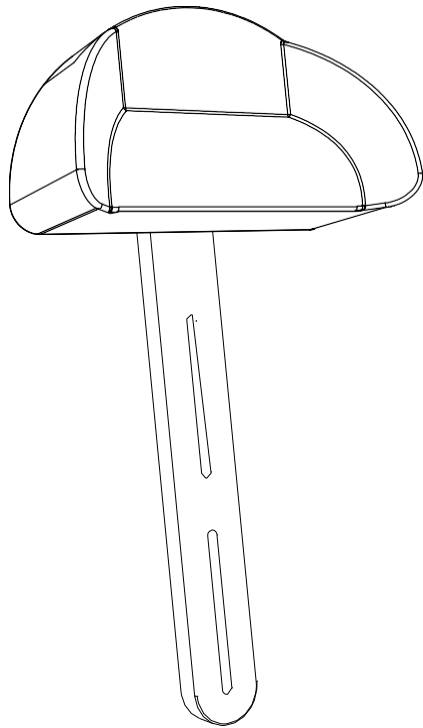

SISTEMA DE ASIENTO DE POSICIONAMIENTO MOTI START

02440	G1 ENSAMBLE FINAL DE BANDEJA
02517	WMSS-01 ENSAMBLE COJIN DE ASIENTO G1
02521	WMSS-01 ENSAMBLE PANEL DE RESPALDO G1
02815	G1 ENSAMBLE ALMOHADILLA CADERA IZQDA
02856	G1-G2-G3 ENSAMBLE DE ABDUCTOR
03155	WMSS-01 CORREAS CON SUJETADORES G1
03180	WMSSG1-P-01 ENSAMBLE MARCO PRINCIPAL
05155	G1 ALMOHADILLA DE SOPORTE LATERAL TRONCO
03185	G1 PRE-ENSAMBLE REPOSA CABEZA

03011	WMSSG1-P-01 ENSAMBLE MARCO MEDIO
03013	WMSSG1-P-01 ENSAMBLE ASIENTO POSICIONADOR
03033	WMSSG1-P-01 ENSAMBLE MARCO AJUSTABLE
03181	WMSSG1-P-01 ENSAMBLE BASE DE MARCO/RUEDAS

03005 WMSSG1-P-01 ENSAMBLE BASE DEL MARCO

CUBIERTA RESPALDO
03163

G1 PANEL POSTERIOR COJIN
RESPALDO 02522

G1 COJIN DE RESPALDO
02523

M6 TUERCA
02864

M6 TUERCA-T 02864

BANDEJA SUPERIOR (TUERCA T) 03186

CONTENIDOS

PORTADA SISTEMA DE ASIENTO POSICIONADOR MOTI START	1
ASIENTO DE POSICIONAMIENTO MOTI START – DETALLES DE ENSAMBLE	2
MOTI START – DETALLES DE ENSAMBLE DEL MARCO	3
MOTI START - DETALLES ENSAMBLE MARCO MEDIA	4
MOTI START - DETALLES ENSAMBLE CARRIOLA	5
MOTI START –DETALLES DE ENSAMBLE SOPORTE DEL ASIENTO	6
MOTI START - DETALLES DE ENSAMBLE MARCO AJUSTABLE	7
MOTI START - DETALLES DE ENSAMBLE BASE DEL MARCO CON RUEDAS	8
MOTI START - DETALLES DE ENSAMBLE BASE DEL MARCO	9
MOTI START - DETALLES DE ENSAMBLE COJIN DE ASIENTO	10
MOTI START –DETALLES DE ENSAMBLE REPOSA CABEZA	11
MOTI START - DETALLES DE ENSAMBLE PANEL DE RESPALDO	12
MOTI START & MOTI-GO - DETALLES DE ENSAMBLE SOPORTE LATERAL DE TRONCO	13
MOTI START - DETALLES DE ENSAMBLE ALMOHADILLA DE CADERA	14
MOTI START & MOTI GO - DETALLES DE ENSAMBLE ABDUCTOR	15
MOTI START – DETALLES CORREAS Y SUJETADORES	16
MOTI START - DETALLES DE ENSAMBLE BANDEJA	17
MOTI START – COMPONENTES EXTRA DE TAPICERIA	18
TABLA DE CONTENIDOS	19