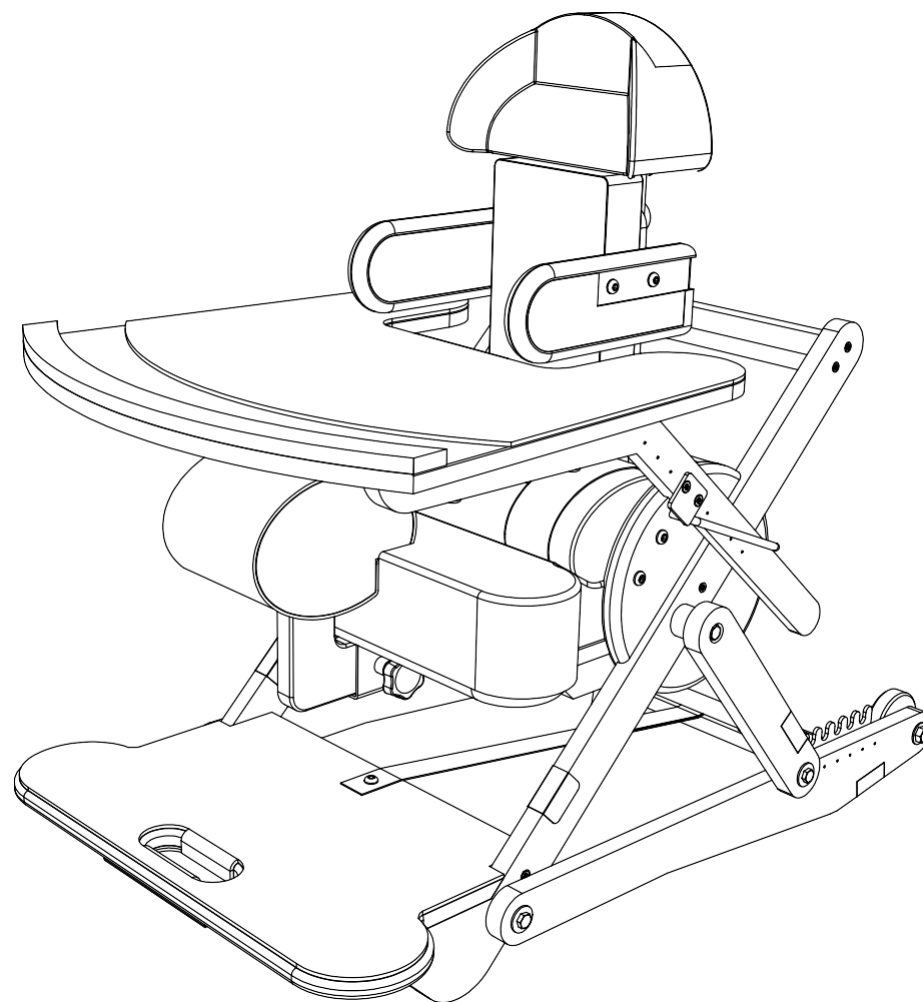

SISTEMA DE ASIENTO DE POSICIONAMIENTO MOTI START

02440	G1 ENSAMBLE FINAL DE BANDEJA
02517	WMSS-01 ENSAMBLE COJIN DE ASIENTO G1
02521	WMSS-01 ENSAMBLE PANEL DE RESPALDO G1
02815	G1 ENSAMBLE ALMOHADILLA CADERA IZQDA
02856	G1-G2-G3 ENSAMBLE DE ABDUCTOR
03155	WMSS-01 CORREAS CON SUJETADORES G1
03180	WMSSG1-P-01 ENSAMBLE MARCO PRINCIPAL
05155	G1 ALMOHADILLA DE SOPORTE LATERAL TRONCO
03185	G1 PRE-ENSAMBLE REPOSA CABEZA

03011	WMSSG1-P-01 ENSAMBLE MARCO MEDIO
03013	WMSSG1-P-01 ENSAMBLE ASIENTO POSICIONADOR
03033	WMSSG1-P-01 ENSAMBLE MARCO AJUSTABLE
03181	WMSSG1-P-01 ENSAMBLE BASE DE MARCO/RUEDAS

03005 WMSSG1-P-01 ENSAMBLE BASE DEL MARCO

CUBIERTA RESPALDO
03163

G1 PANEL POSTERIOR COJIN
RESPALDO 02522

G1 COJIN DE RESPALDO
02523

M6 TUERCA
02864

M6 TUERCA-T 02864

BANDEJA SUPERIOR (TUERCA T) 03186

CONTENIDOS

PORTADA SISTEMA DE ASIENTO POSICIONADOR MOTI START	1
ASIENTO DE POSICIONAMIENTO MOTI START – DETALLES DE ENSAMBLE	2
MOTI START – DETALLES DE ENSAMBLE DEL MARCO	3
MOTI START - DETALLES ENSAMBLE MARCO MEDIA	4
MOTI START - DETALLES ENSAMBLE CARRIOLA	5
MOTI START –DETALLES DE ENSAMBLE SOPORTE DEL ASIENTO	6
MOTI START - DETALLES DE ENSAMBLE MARCO AJUSTABLE	7
MOTI START - DETALLES DE ENSAMBLE BASE DEL MARCO CON RUEDAS	8
MOTI START - DETALLES DE ENSAMBLE BASE DEL MARCO	9
MOTI START - DETALLES DE ENSAMBLE COJIN DE ASIENTO	10
MOTI START –DETALLES DE ENSAMBLE REPOSA CABEZA	11
MOTI START - DETALLES DE ENSAMBLE PANEL DE RESPALDO	12
MOTI START & MOTI-GO - DETALLES DE ENSAMBLE SOPORTE LATERAL DE TRONCO	13
MOTI START - DETALLES DE ENSAMBLE ALMOHADILLA DE CADERA	14
MOTI START & MOTI GO - DETALLES DE ENSAMBLE ABDUCTOR	15
MOTI START – DETALLES CORREAS Y SUJETADORES	16
MOTI START - DETALLES DE ENSAMBLE BANDEJA	17
MOTI START – COMPONENTES EXTRA DE TAPICERIA	18
TABLA DE CONTENIDOS	19