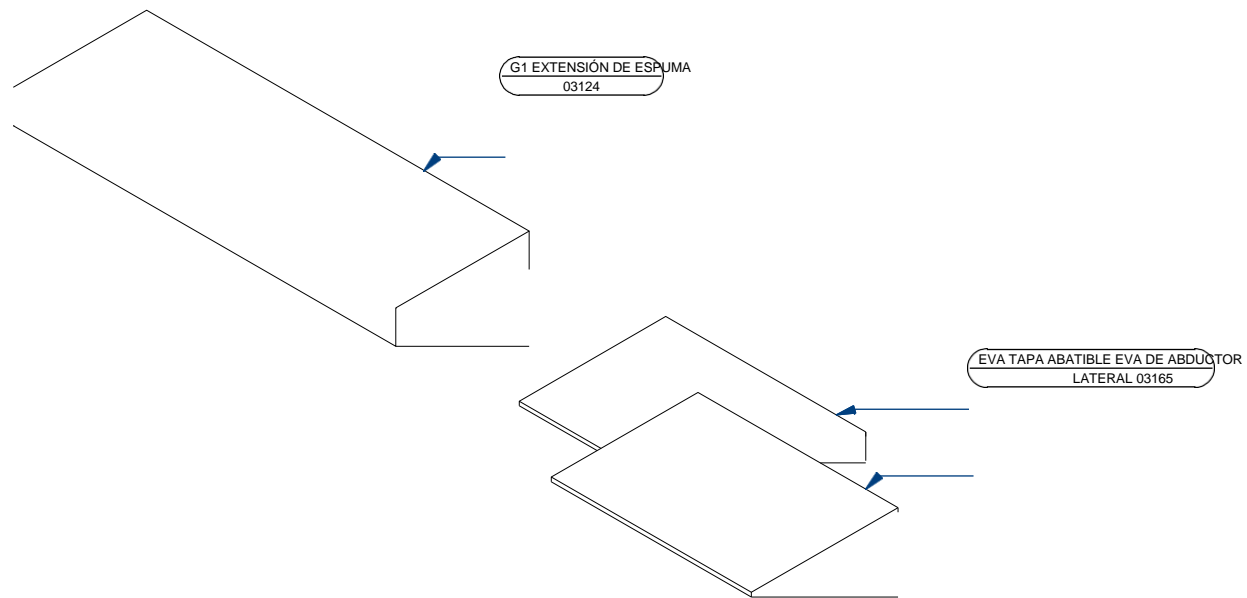

SISTEMA DE ASIENTO DE POSICIONAMIENTO MOTI START

02440	G1 ENSAMBLE FINAL DE BANDEJA
02517	WMSS-01 ENSAMBLE COJIN DE ASIENTO G1
02521	WMSS-01 ENSAMBLE PANEL DE RESPALDO G1
02815	G1 ENSAMBLE ALMOHADILLA CADERA IZQDA
02856	G1-G2-G3 ENSAMBLE DE ABDUCTOR
03155	WMSS-01 CORREAS CON SUJETADORES G1
03180	WMSSG1-P-01 ENSAMBLE MARCO PRINCIPAL
05155	G1 ALMOHADILLA DE SOPORTE LATERAL TRONCO
03185	G1 PRE-ENSAMBLE REPOSA CABEZA

CUBIERTA RESPALDO
03163

G1 PANEL POSTERIOR COJIN
RESPALDO 02522

G1 COJIN DE RESPALDO
02523

M6 TUERCA
02864

M6 TUERCA-T 02864

BANDEJA SUPERIOR (TUERCA T) 03186

CONTENIDOS

PORTADA SISTEMA DE ASIENTO POSICIONADOR MOTI START	1
ASIENTO DE POSICIONAMIENTO MOTI START – DETALLES DE ENSAMBLE	2
MOTI START – DETALLES DE ENSAMBLE DEL MARCO	3
MOTI START - DETALLES ENSAMBLE MARCO MEDIA	4
MOTI START - DETALLES ENSAMBLE CARRIOLA	5
MOTI START –DETALLES DE ENSAMBLE SOPORTE DEL ASIENTO	6
MOTI START - DETALLES DE ENSAMBLE MARCO AJUSTABLE	7
MOTI START - DETALLES DE ENSAMBLE BASE DEL MARCO CON RUEDAS	8
MOTI START - DETALLES DE ENSAMBLE BASE DEL MARCO	9
MOTI START - DETALLES DE ENSAMBLE COJIN DE ASIENTO	10
MOTI START –DETALLES DE ENSAMBLE REPOSA CABEZA	11
MOTI START - DETALLES DE ENSAMBLE PANEL DE RESPALDO	12
MOTI START & MOTI-GO - DETALLES DE ENSAMBLE SOPORTE LATERAL DE TRONCO	13
MOTI START - DETALLES DE ENSAMBLE ALMOHADILLA DE CADERA	14
MOTI START & MOTI GO - DETALLES DE ENSAMBLE ABDUCTOR	15
MOTI START – DETALLES CORREAS Y SUJETADORES	16
MOTI START - DETALLES DE ENSAMBLE BANDEJA	17
MOTI START – COMPONENTES EXTRA DE TAPICERIA	18
TABLA DE CONTENIDOS	19